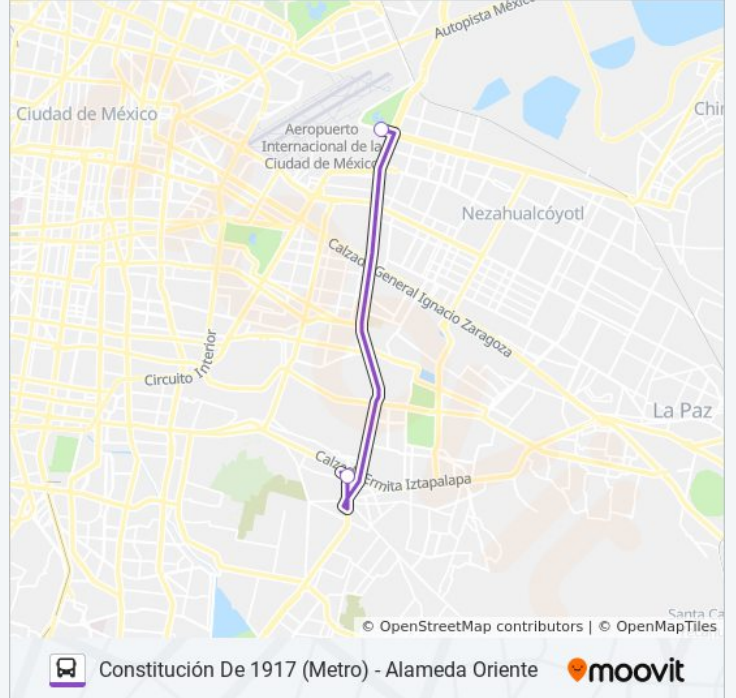

### Sentido: Alameda Oriente

2 paradas

[VER HORARIO DE LA LÍNEA](#)

Cetram Constitución de 1917 Anden D  
Cuitláhuac El Rosal Iztapalapa Cdmx 09830  
México

Bordo de Xoch.

### Horario de la línea 51 de autobús

Alameda Oriente Horario de ruta:

|           |              |
|-----------|--------------|
| lunes     | 6:00 - 22:30 |
| martes    | 6:00 - 22:30 |
| miércoles | 6:00 - 22:30 |
| jueves    | 6:00 - 22:30 |
| viernes   | 6:00 - 22:30 |
| sábado    | 6:00 - 22:30 |
| domingo   | 6:00 - 22:30 |

### Información de la línea 51 de autobús

**Dirección:** Alameda Oriente

**Paradas:** 2

**Duración del viaje:** 11 min

**Resumen de la línea:**

### Sentido: Constitución de 1917 (Metro)

2 paradas

[VER HORARIO DE LA LÍNEA](#)

Avenida Bordo de Xochiaca

Cetram Metro Constitución de 1917