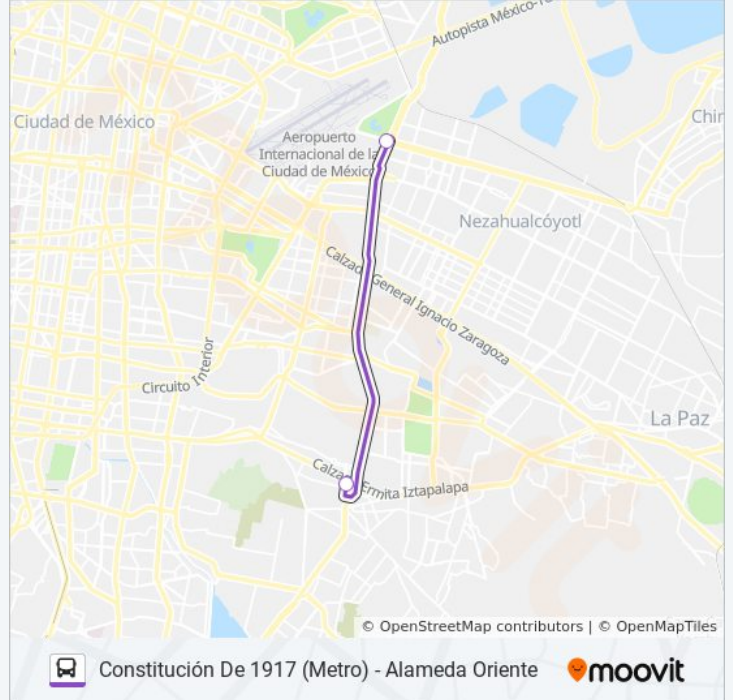

### Sentido: Alameda Oriente

2 paradas

[VER HORARIO DE LA LÍNEA](#)

Cetram Constitución de 1917 Anden D  
Cuitláhuac El Rosal Iztapalapa Cdmx 09830  
México

Bordo de Xoch.

### Sentido: Constitución de 1917 (Metro)

2 paradas

[VER HORARIO DE LA LÍNEA](#)

Avenida Bordo de Xochiaca

Cetram Metro Constitución de 1917

### Horario de la línea 51 de autobús

Constitución de 1917 (Metro) Horario de ruta:

|           |              |
|-----------|--------------|
| lunes     | 6:00 - 22:30 |
| martes    | 6:00 - 22:30 |
| miércoles | 6:00 - 22:30 |
| jueves    | 6:00 - 22:30 |
| viernes   | 6:00 - 22:30 |
| sábado    | 6:00 - 22:30 |
| domingo   | 6:00 - 22:30 |

### Información de la línea 51 de autobús

**Dirección:** Constitución de 1917 (Metro)

**Paradas:** 2

**Duración del viaje:** 11 min

**Resumen de la línea:**

Los horarios y mapas de la línea 51 de autobús están disponibles en un PDF en [moovitapp.com](https://moovitapp.com). Utiliza [Moovit App](#) para ver los horarios de los autobuses en vivo, el horario del tren o el horario del metro y las indicaciones paso a paso para todo el transporte público en Ciudad de México.