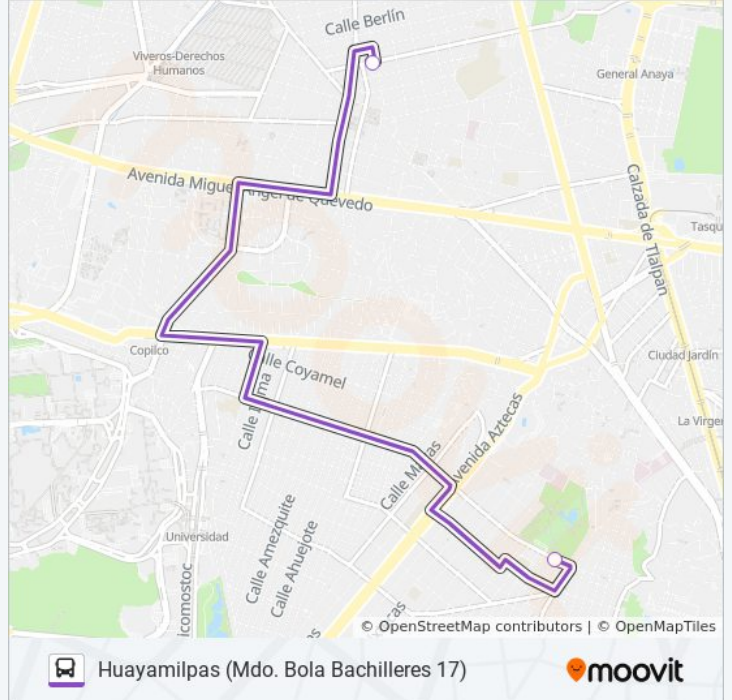

52

Huayamilpas (Mdo. Bola Bachilleres 17)

Usa La App

La línea 52 de autobús (Huayamilpas (Mdo. Bola Bachilleres 17)) tiene 3 rutas. Sus horas de operación los días laborables regulares son:

(1) a Huayamilpas (Mdo. Bola Bachilleres 17): 6:00 - 22:30(2) a Parque Allende (Coyoacán): 6:00 - 22:30(3) a Puebla (Metro): 6:00 - 22:30

Usa la aplicación Moovit para encontrar la parada de la línea 52 de autobús más cercana y descubre cuándo llega la próxima línea 52 de autobús

Sentido: Huayamilpas (Mdo. Bola Bachilleres 17)

2 paradas

[VER HORARIO DE LA LÍNEA](#)

Xicoténcatl - Allende

Calle Lázaro Cárdenas Pedregal Monserrat
Coyoacán Cdmx 04309 México

Horario de la línea 52 de autobús

Huayamilpas (Mdo. Bola Bachilleres 17) Horario de ruta:

lunes	6:00 - 22:30
martes	6:00 - 22:30
miércoles	6:00 - 22:30
jueves	6:00 - 22:30
viernes	6:00 - 22:30
sábado	6:00 - 22:30
domingo	6:00 - 22:30

Información de la línea 52 de autobús

Dirección: Huayamilpas (Mdo. Bola Bachilleres 17)

Paradas: 2

Duración del viaje: 4 min

Resumen de la línea:

Sentido: Parque Allende (Coyoacán)

2 paradas

[VER HORARIO DE LA LÍNEA](#)