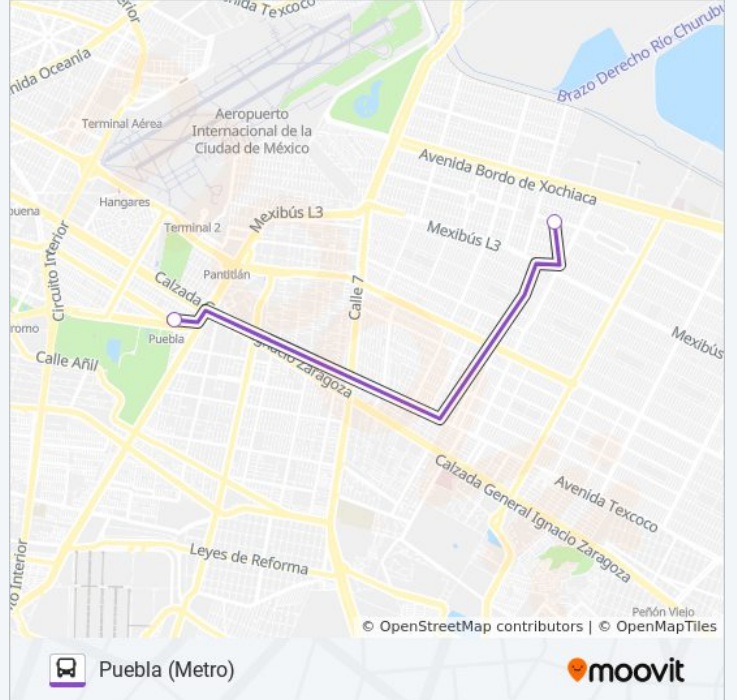

Información de la línea 52 de autobús

Dirección: Huayamilpas (Mdo. Bola Bachilleres 17)

Paradas: 2

Duración del viaje: 4 min

Resumen de la línea:

Sentido: Parque Allende (Coyoacán)

2 paradas

[VER HORARIO DE LA LÍNEA](#)

Información de la línea 52 de autobús

Dirección: Parque Allende (Coyoacán)

Paradas: 2

Duración del viaje: 4 min

Resumen de la línea:

Sentido: Puebla (Metro)

2 paradas

[VER HORARIO DE LA LÍNEA](#)

Virgen de Los Dolores Neza Nezahualcóyotl
Estado de México 57630 México

Calle 77 - Av. 8

Horario de la línea 52 de autobús

Puebla (Metro) Horario de ruta:

lunes	6:00 - 22:30
martes	6:00 - 22:30
miércoles	6:00 - 22:30
jueves	6:00 - 22:30
viernes	6:00 - 22:30
sábado	6:00 - 22:30
domingo	6:00 - 22:30

Información de la línea 52 de autobús

Dirección: Puebla (Metro)

Paradas: 2

Duración del viaje: 6 min

Resumen de la línea:

Los horarios y mapas de la línea 52 de autobús están disponibles en un PDF en moovitapp.com. Utiliza [Moovit App](#) para ver los horarios de los autobuses en vivo, el horario del tren o el horario del metro y las indicaciones paso a paso para todo el transporte público en Ciudad de México.