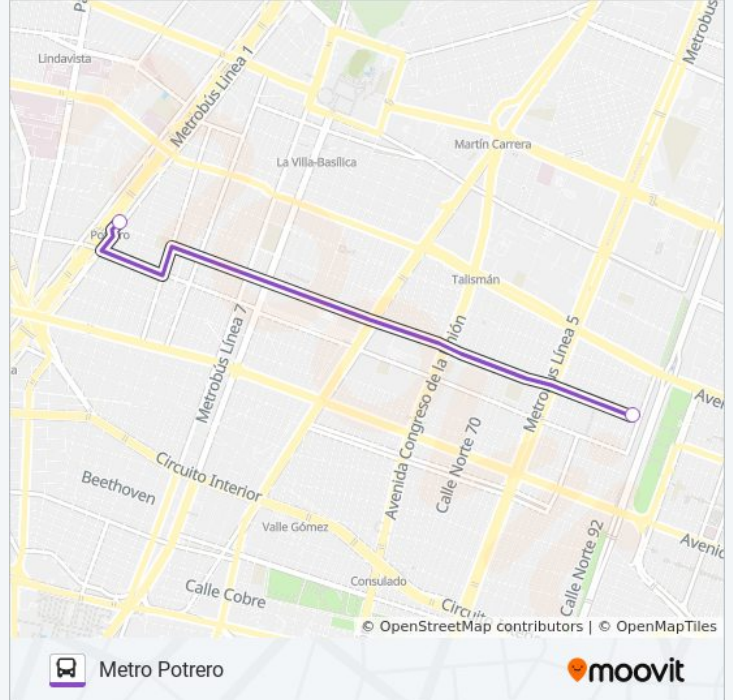

Horario de la línea 58 de autobús

G. Sánchez Horario de ruta:

lunes	06:00 - 22:30
martes	06:00 - 22:30
miércoles	06:00 - 22:30
jueves	06:00 - 22:30
viernes	06:00 - 22:30
sábado	06:00 - 22:30
domingo	06:00 - 22:30

Información de la línea 58 de autobús

Dirección: G. Sánchez

Paradas: 2

Duración del viaje: 4 min

Resumen de la línea:

Sentido: Metro Potrero

2 paradas

[VER HORARIO DE LA LÍNEA](#)

Horario de la línea 58 de autobús

Metro Potrero Horario de ruta:

lunes	06:00 - 22:30
martes	06:00 - 22:30
miércoles	06:00 - 22:30
jueves	06:00 - 22:30
viernes	06:00 - 22:30
sábado	06:00 - 22:30
domingo	06:00 - 22:30

Información de la línea 58 de autobús

Dirección: Metro Potrero

Paradas: 2

Duración del viaje: 5 min

Resumen de la línea:

Los horarios y mapas de la línea 58 de autobús están disponibles en un PDF en moovitapp.com. Utiliza [Moovit App](#) para ver los horarios de los autobuses en vivo, el horario del tren o el horario del metro y las indicaciones paso a paso para todo el transporte público en Ciudad de México.