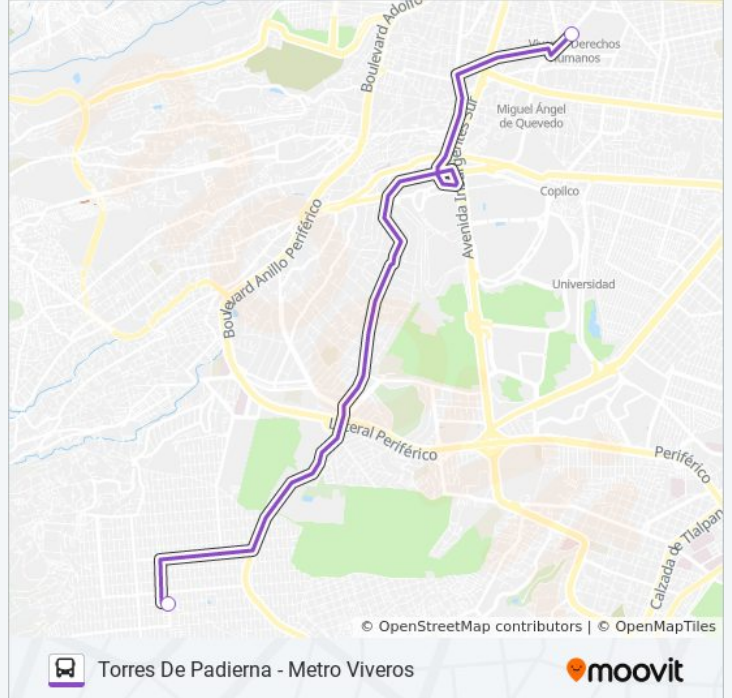

Información de la línea 60 de autobús**Dirección:** C.U.**Paradas:** 2**Duración del viaje:** 7 min**Resumen de la línea:**

Sentido: Crucero (Carretera Picacho-Ajusco)

2 paradas

[VER HORARIO DE LA LÍNEA](#)

Información de la línea 60 de autobús

Dirección: Crucero (Carretera Picacho-Ajusco)

Paradas: 2

Duración del viaje: 7 min

Resumen de la línea:

Sentido: Metro Viveros

2 paradas

[VER HORARIO DE LA LÍNEA](#)

Tekal - Seye

7 Eleven 1469 Avenida Universidad Ampliación del Carmen Coyoacán Cdmx 04100 México

Horario de la línea 60 de autobús

Metro Viveros Horario de ruta:

lunes	06:00 - 22:30
martes	06:00 - 22:30
miércoles	06:00 - 22:30
jueves	06:00 - 22:30
viernes	06:00 - 22:30
sábado	06:00 - 22:30
domingo	06:00 - 22:30

Información de la línea 60 de autobús

Dirección: Metro Viveros

Paradas: 2

Duración del viaje: 12 min

Resumen de la línea:

Sentido: San Lázaro (Metro)

2 paradas

[VER HORARIO DE LA LÍNEA](#)