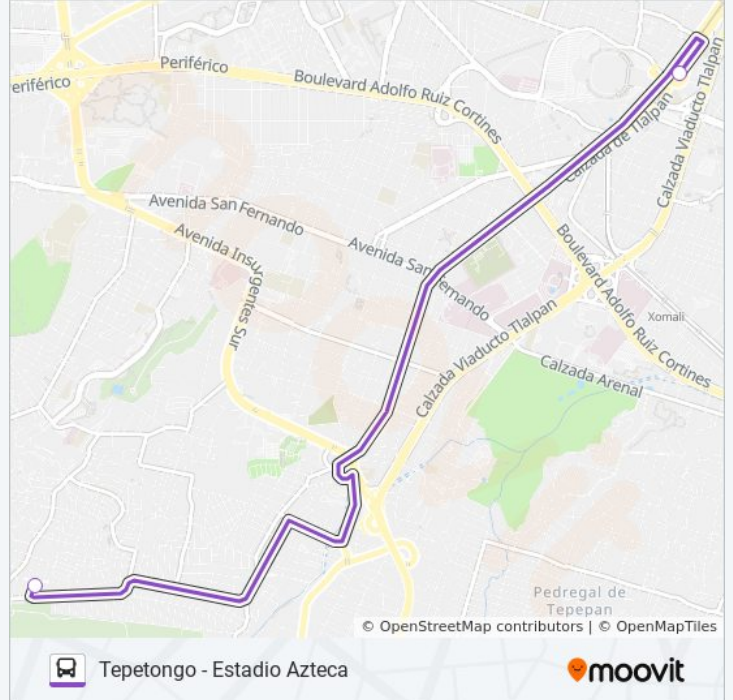

Usa la aplicación Moovit para encontrar la parada de la línea 73 de autobús más cercana y descubre cuándo llega la próxima línea 73 de autobús

Sentido: Cuajimalpa

2 paradas

[VER HORARIO DE LA LÍNEA](#)

Av. San Fernando Residencial Isla de Agua
Hixquilucan Estado de México 52764 México

Información de la línea 73 de autobús

Dirección: Estadio Azteca

Paradas: 2

Duración del viaje: 6 min

Resumen de la línea:

Sentido: Tepetongo

2 paradas

[VER HORARIO DE LA LÍNEA](#)

Calzada de Tlalpan 3361

Tepetzingo Tepetongo Tlalpan Cdmx 14420
México

Horario de la línea 73 de autobús

Tepetongo Horario de ruta:

lunes	6:00 - 22:30
martes	6:00 - 22:30
miércoles	6:00 - 22:30
jueves	6:00 - 22:30
viernes	6:00 - 22:30
sábado	6:00 - 22:30
domingo	6:00 - 22:30

Información de la línea 73 de autobús

Dirección: Tepetongo

Paradas: 2

Duración del viaje: 7 min

Resumen de la línea:

Los horarios y mapas de la línea 73 de autobús están disponibles en un PDF en moovitapp.com. Utiliza [Moovit App](#) para ver los horarios de los autobuses en vivo, el horario del tren o el horario del metro y las indicaciones paso a paso para todo el transporte público en Ciudad de México.