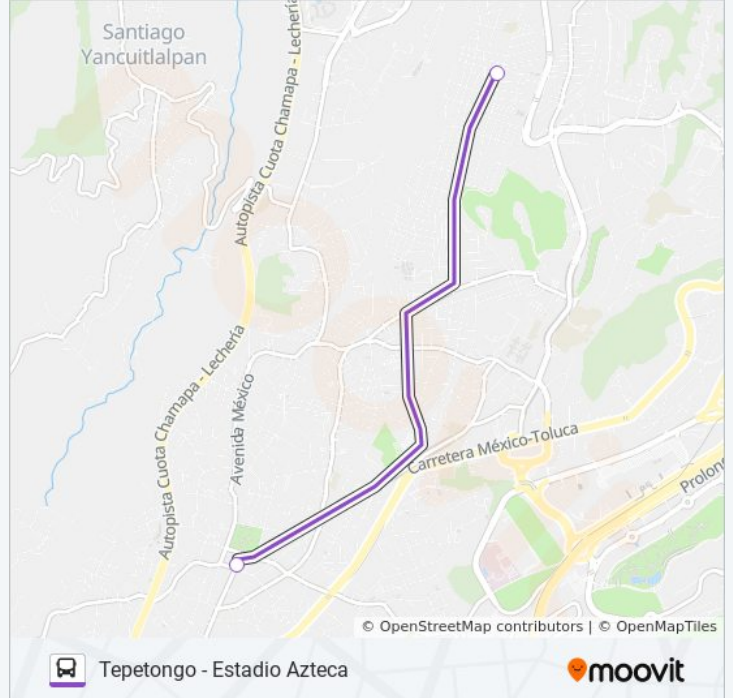

Usa la aplicación Moovit para encontrar la parada de la línea 73 de autobús más cercana y descubre cuándo llega la próxima línea 73 de autobús

Sentido: Cuajimalpa

2 paradas

[VER HORARIO DE LA LÍNEA](#)

Av. San Fernando Residencial Isla de Agua
Hixquilucan Estado de México 52764 México

Avenida Veracruz Cuajimalpa Cuajimalpa de
Morelos Cdmx 05000 México

Horario de la línea 73 de autobús

Cuajimalpa Horario de ruta:

lunes	6:00 - 22:30
martes	6:00 - 22:30
miércoles	6:00 - 22:30
jueves	6:00 - 22:30
viernes	6:00 - 22:30
sábado	6:00 - 22:30
domingo	6:00 - 22:30

Información de la línea 73 de autobús

Dirección: Cuajimalpa

Paradas: 2

Duración del viaje: 5 min

Resumen de la línea:

Sentido: Estadio Azteca

2 paradas

[VER HORARIO DE LA LÍNEA](#)

Información de la línea 73 de autobús

Dirección: Estadio Azteca

Paradas: 2

Duración del viaje: 6 min

Resumen de la línea:

Sentido: Tepetongo

2 paradas

[VER HORARIO DE LA LÍNEA](#)