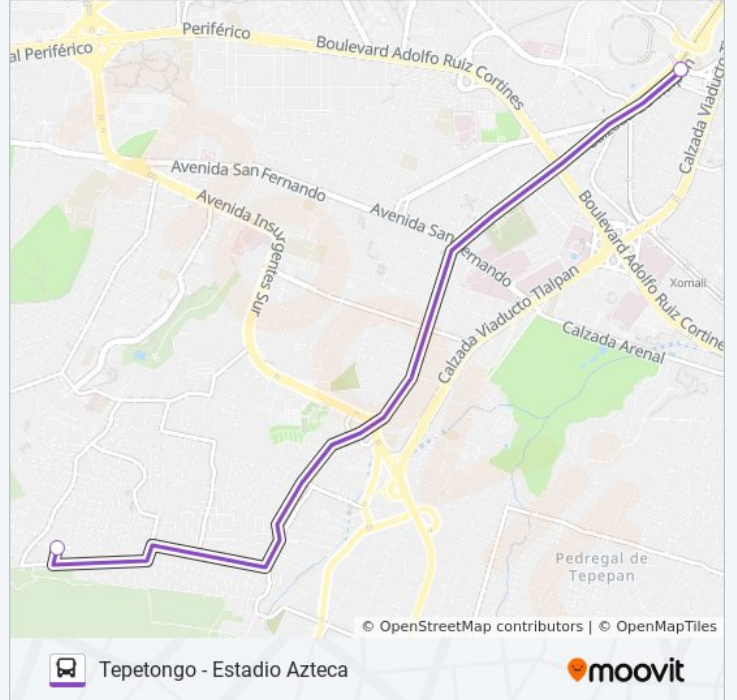

Usa la aplicación Moovit para encontrar la parada de la línea 73 de autobús más cercana y descubre cuándo llega la próxima línea 73 de autobús

Sentido: Cuajimalpa

2 paradas

[VER HORARIO DE LA LÍNEA](#)

Av. San Fernando Residencial Isla de Agua
Hixquilucan Estado de México 52764 México

Información de la línea 73 de autobús

Dirección: Cuajimalpa

Paradas: 2

Duración del viaje: 5 min

Resumen de la línea:

Sentido: Estadio Azteca

2 paradas

[VER HORARIO DE LA LÍNEA](#)

Tepetzingo Tepetongo Tlalpan Cdmx 14420
México

Calz. de Tlalpan - Calz. Acoxta

Horario de la línea 73 de autobús

Estadio Azteca Horario de ruta:

lunes	6:00 - 22:30
martes	6:00 - 22:30
miércoles	6:00 - 22:30
jueves	6:00 - 22:30
viernes	6:00 - 22:30
sábado	6:00 - 22:30
domingo	6:00 - 22:30

Información de la línea 73 de autobús

Dirección: Estadio Azteca

Paradas: 2

Duración del viaje: 6 min

Resumen de la línea:

Sentido: Tepetongo

2 paradas

[VER HORARIO DE LA LÍNEA](#)