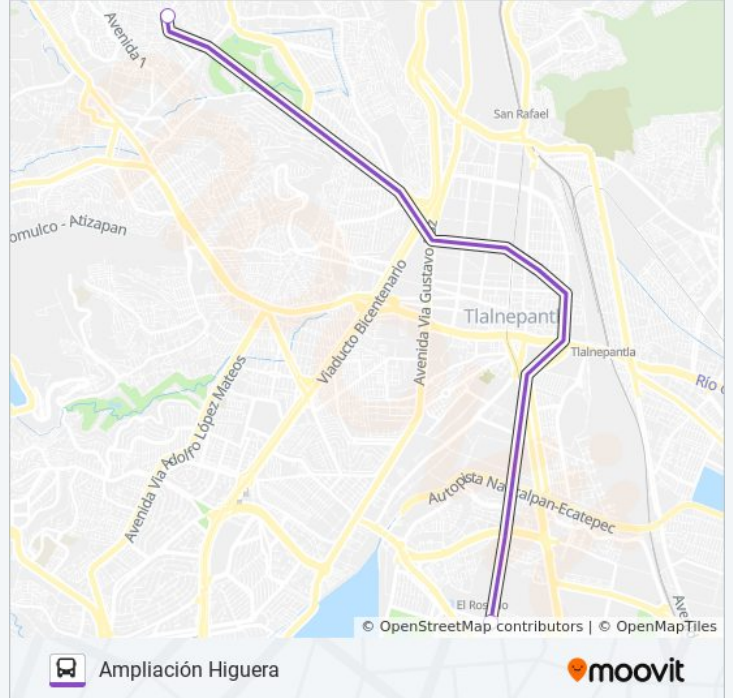

### Sentido: Ampliación Higuera

2 paradas

[VER HORARIO DE LA LÍNEA](#)

Avenida Lázaro Cárdenas López Mateos  
Atizapán de Zaragoza Estado de México 52940  
México

Avenida El Rosario Pemex Prados del Rosario  
Azcapotzalco Cdmx 02419 México

### Horario de la línea 87 de autobús

Ampliación Higuera Horario de ruta:

lunes	6:00 - 22:30
martes	6:00 - 22:30
miércoles	6:00 - 22:30
jueves	6:00 - 22:30
viernes	6:00 - 22:30
sábado	6:00 - 22:30
domingo	6:00 - 22:30

### Información de la línea 87 de autobús

**Dirección:** Ampliación Higuera

**Paradas:** 2

**Duración del viaje:** 11 min

**Resumen de la línea:**

### Sentido: San Angel

2 paradas

[VER HORARIO DE LA LÍNEA](#)

Calle Durazno Lomas de Cuilotepec Tlalpan  
Cdmx 14730 México

Dr. Galvez