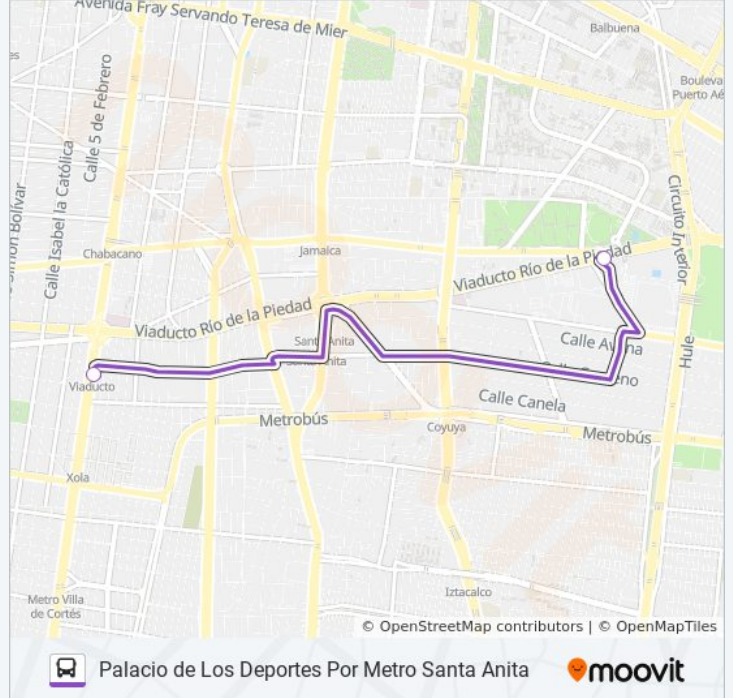

Información de la línea 92 de autobús

Dirección: Azcapotzalco (Delegación)

Paradas: 2

Duración del viaje: 5 min

Resumen de la línea:

Sentido: Palacio de Los Deportes Por Metro Santa Anita

2 paradas

[VER HORARIO DE LA LÍNEA](#)

Metro Viaducto

Viaducto Río de La Piedad Iztacalco Cdmx 08400 México

Horario de la línea 92 de autobús

Palacio de Los Deportes Por Metro Santa Anita

Horario de ruta:

lunes	06:00 - 22:30
martes	06:00 - 22:30
miércoles	06:00 - 22:30
jueves	06:00 - 22:30
viernes	06:00 - 22:30
sábado	06:00 - 22:30
domingo	06:00 - 22:30

Información de la línea 92 de autobús

Dirección: Palacio de Los Deportes Por Metro Santa Anita

Paradas: 2

Duración del viaje: 4 min

Resumen de la línea:

Sentido: Politécnico (Metro)

2 paradas

[VER HORARIO DE LA LÍNEA](#)

Av. 22 de Febrero - Trebol

Cetram Politécnico Calle Poniente 152
 Condomódulos Gustavo A. Madero Cdmx 07710
 México

Horario de la línea 92 de autobús

Politécnico (Metro) Horario de ruta:

lunes	06:00 - 22:30
martes	06:00 - 22:30
miércoles	06:00 - 22:30
jueves	06:00 - 22:30
viernes	06:00 - 22:30
sábado	06:00 - 22:30
domingo	06:00 - 22:30