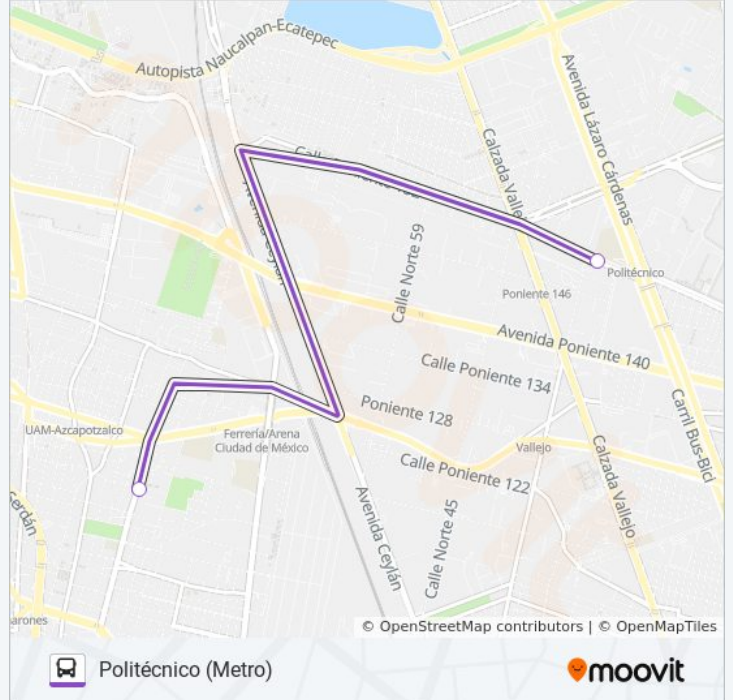

Información de la línea 92 de autobús

Dirección: Azcapotzalco (Delegación)

Paradas: 2

Duración del viaje: 5 min

Resumen de la línea:

Sentido: Palacio de Los Deportes Por Metro Santa Anita

2 paradas

[VER HORARIO DE LA LÍNEA](#)

Información de la línea 92 de autobús

Dirección: Palacio de Los Deportes Por Metro Santa Anita

Paradas: 2

Duración del viaje: 4 min

Resumen de la línea:

Sentido: Politécnico (Metro)

2 paradas

[VER HORARIO DE LA LÍNEA](#)

Av. 22 de Febrero - Trebol

Cetram Politécnico Calle Poniente 152
 Condomódulos Gustavo A. Madero Cdmx 07710
 México

Horario de la línea 92 de autobús

Politécnico (Metro) Horario de ruta:

lunes	06:00 - 22:30
martes	06:00 - 22:30
miércoles	06:00 - 22:30
jueves	06:00 - 22:30
viernes	06:00 - 22:30
sábado	06:00 - 22:30
domingo	06:00 - 22:30

Información de la línea 92 de autobús

Dirección: Politécnico (Metro)

Paradas: 2

Duración del viaje: 4 min

Resumen de la línea:

Los horarios y mapas de la línea 92 de autobús están disponibles en un PDF en moovitapp.com. Utiliza [Moovit App](#) para ver los horarios de los autobuses en vivo, el horario del tren o el horario del metro y las indicaciones paso a paso para todo el transporte público en Ciudad de México.