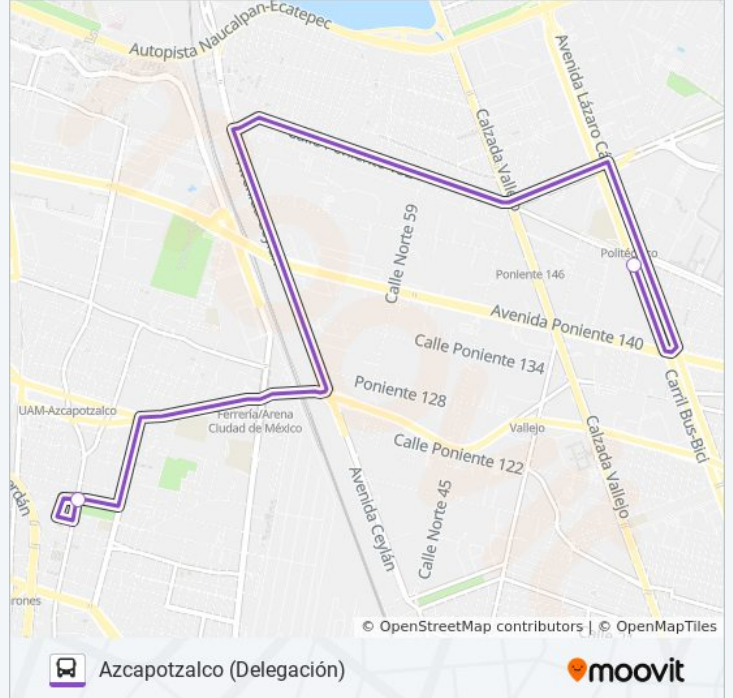

Usa la aplicación Moovit para encontrar la parada de la línea 92 de autobús más cercana y descubre cuándo llega la próxima línea 92 de autobús

Sentido: Azcapotzalco (Delegación)

2 paradas

[VER HORARIO DE LA LÍNEA](#)

Lázaro Cárdenas Ampliación Panamericana
Gustavo A. Madero Cdmx 07770 México

Av. Azcapotzalco - Castilla Oriente

Horario de la línea 92 de autobús

Azcapotzalco (Delegación) Horario de ruta:

lunes	06:00 - 22:30
martes	06:00 - 22:30
miércoles	06:00 - 22:30
jueves	06:00 - 22:30
viernes	06:00 - 22:30
sábado	06:00 - 22:30
domingo	06:00 - 22:30

Información de la línea 92 de autobús

Dirección: Azcapotzalco (Delegación)

Paradas: 2

Duración del viaje: 5 min

Resumen de la línea:

Sentido: Palacio de Los Deportes Por Metro Santa Anita

2 paradas

[VER HORARIO DE LA LÍNEA](#)

Información de la línea 92 de autobús

Dirección: Palacio de Los Deportes Por Metro Santa Anita

Paradas: 2

Duración del viaje: 4 min

Resumen de la línea:

Sentido: Politécnico (Metro)

2 paradas

[VER HORARIO DE LA LÍNEA](#)