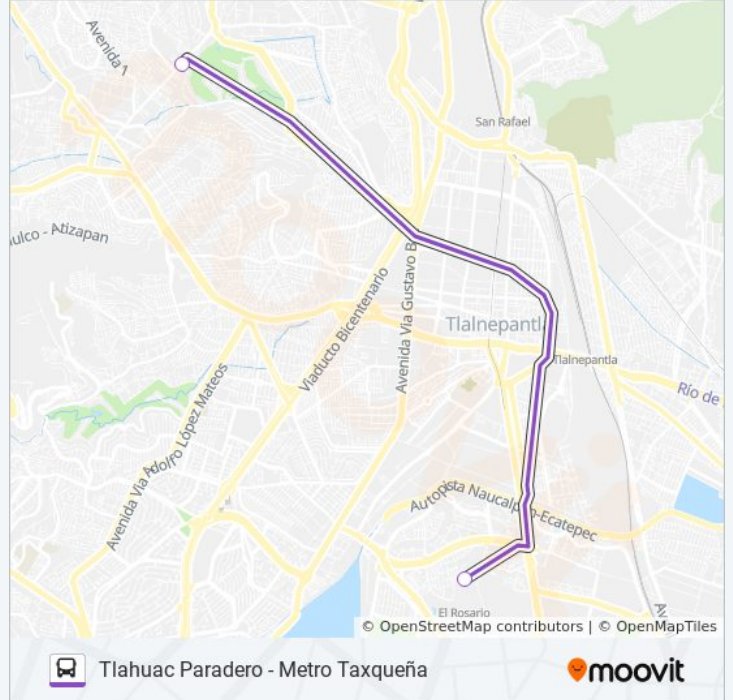

### Sentido: Higuera

2 paradas

[VER HORARIO DE LA LÍNEA](#)

El Rosario Calle Cultura Norte El Rosario Croc VI  
Oyameles Azcapotzalco Cdmx 02100 México

Teatro Zaragoza Calzada San Mateo López  
Mateos Atizapán de Zaragoza Estado de México  
52900 México

### Horario de la línea 94 de autobús

Higuera Horario de ruta:

lunes	6:00 - 22:30
martes	6:00 - 22:30
miércoles	6:00 - 22:30
jueves	6:00 - 22:30
viernes	6:00 - 22:30
sábado	6:00 - 22:30
domingo	6:00 - 22:30

### Información de la línea 94 de autobús

**Dirección:** Higuera

**Paradas:** 2

**Duración del viaje:** 10 min

**Resumen de la línea:**

### Sentido: Metro Taxqueña

2 paradas

[VER HORARIO DE LA LÍNEA](#)

Rafael Castillo - Prol. Av. Hidalgo

Transbordo Intermodal Tren Ligero Taxqueña-Tb  
Campestre Coyoacán Cdmx 04200 México