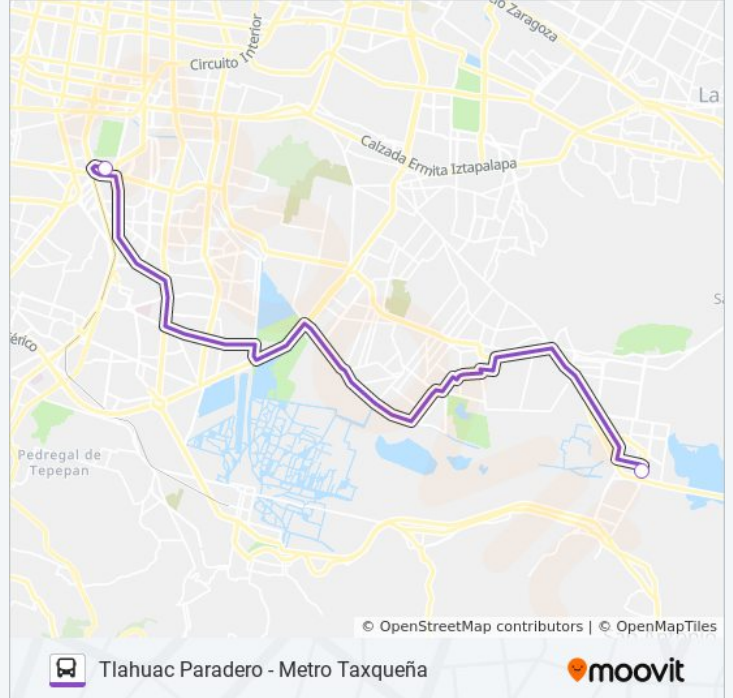

### Sentido: Metro Taxqueña

2 paradas

[VER HORARIO DE LA LÍNEA](#)

Rafael Castillo - Prol. Av. Hidalgo

Transbordo Intermodal Tren Ligero Taxqueña-Tb  
Campestre Coyoacán Cdmx 04200 México

### Horario de la línea 94 de autobús

Metro Taxqueña Horario de ruta:

lunes	6:00 - 22:30
martes	6:00 - 22:30
miércoles	6:00 - 22:30
jueves	6:00 - 22:30
viernes	6:00 - 22:30
sábado	6:00 - 22:30
domingo	6:00 - 22:30

### Información de la línea 94 de autobús

**Dirección:** Metro Taxqueña

**Paradas:** 2

**Duración del viaje:** 20 min

**Resumen de la línea:**

### Sentido: Tlahuac Paradero

2 paradas

[VER HORARIO DE LA LÍNEA](#)

Terminal Central del Sur 1320 Avenida Canal de Miramontes Campestre Coyoacán Cdmx 04200 México

Calle Rafael Castillo 10