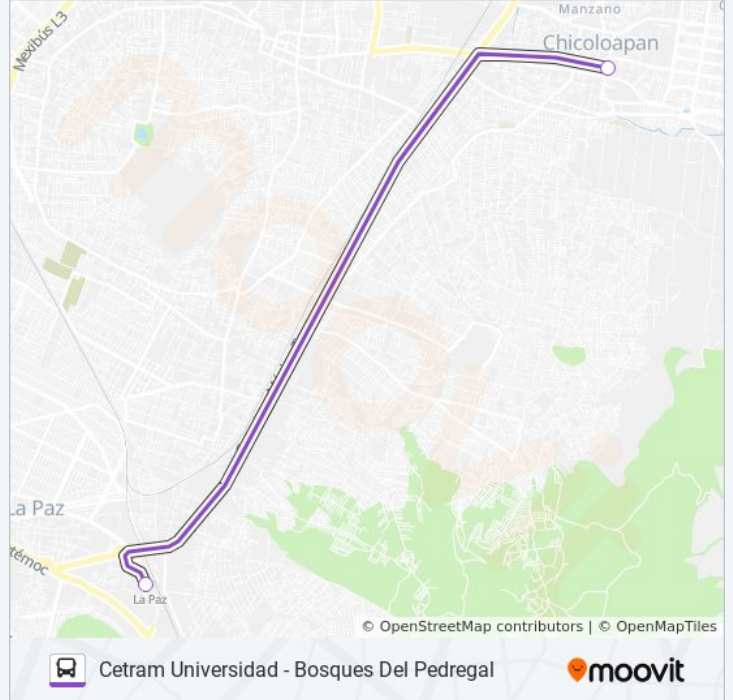

### Información de la línea 98 de autobús

**Dirección:** Cetrám Universidad

**Paradas:** 31

**Duración del viaje:** 59 min

**Resumen de la línea:**

**Sentido: Real de Costitlan San Vicente  
Chicoloapan**

2 paradas

[VER HORARIO DE LA LÍNEA](#)

Paradero La Paz Ferrocarriles del Sur La Paz  
Estado de México 56400 México

Av. Zaragoza Barrio Santa Cecilia Auris II  
Chicoloapan Estado de México 56386 México

**Horario de la línea 98 de autobús**

Real de Costitlan San Vicente Chicoloapan Horario  
de ruta:

lunes	06:00 - 22:30
martes	06:00 - 22:30
miércoles	06:00 - 22:30
jueves	06:00 - 22:30
viernes	06:00 - 22:30
sábado	06:00 - 22:30
domingo	06:00 - 22:30

**Información de la línea 98 de autobús**

**Dirección:** Real de Costitlan San Vicente  
Chicoloapan

**Paradas:** 2

**Duración del viaje:** 11 min

**Resumen de la línea:**

Los horarios y mapas de la línea 98 de autobús están disponibles en un PDF en [moovitapp.com](https://moovitapp.com). Utiliza [Moovit App](#) para ver los horarios de los autobuses en vivo, el horario del tren o el horario del metro y las indicaciones paso a paso para todo el transporte público en Ciudad de México.