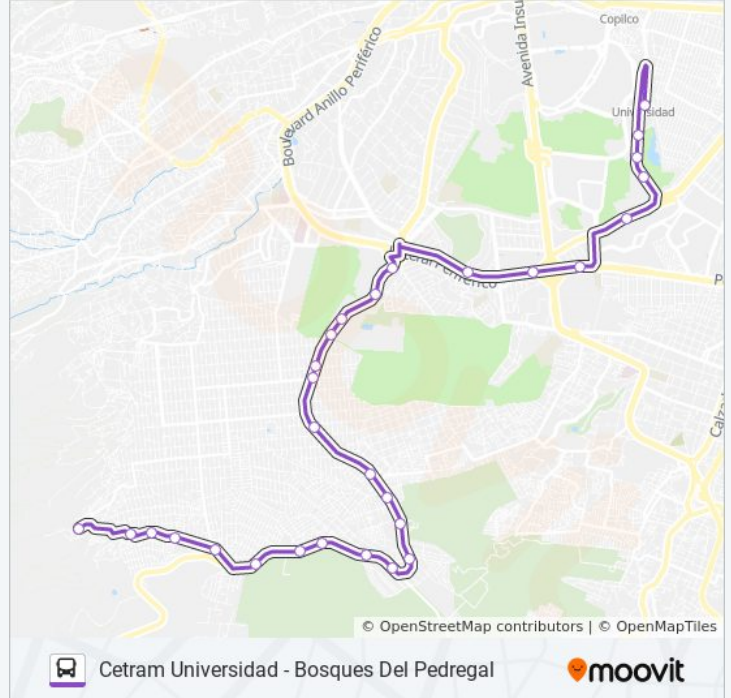

### Información de la línea 98 de autobús

**Dirección:** Bosques del Pedregal

**Paradas:** 29

**Duración del viaje:** 56 min

**Resumen de la línea:**

Carretera Picacho-Ajusco, 32

Carretera Picacho-Ajusco, 22

### Sentido: Cetrám Universidad

31 paradas

[VER HORARIO DE LA LÍNEA](#)

Avenida Metropolitana La Magdalena Contreras Cdmx 14738 México

Avenida Guayacanes La Magdalena Contreras Cdmx 14738 México

Bosques, 2373