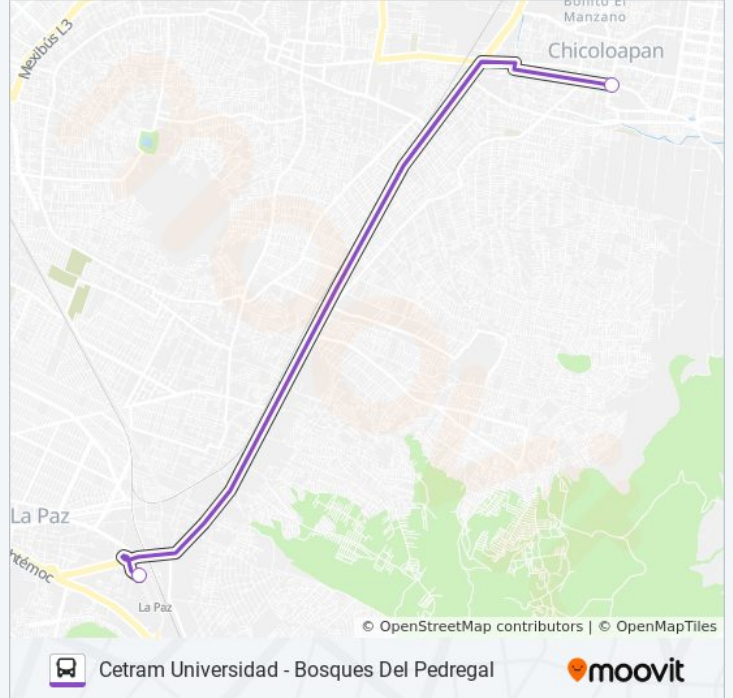

### Horario de la línea 98 de autobús

Cetrám Universidad Horario de ruta:

lunes	06:00 - 22:30
martes	06:00 - 22:30
miércoles	06:00 - 22:30
jueves	06:00 - 22:30
viernes	06:00 - 22:30
sábado	06:00 - 22:30
domingo	06:00 - 22:30

### Información de la línea 98 de autobús

**Dirección:** Cetrám Universidad

**Paradas:** 31

**Duración del viaje:** 59 min

**Resumen de la línea:**

**Sentido: Real de Costitlan San Vicente  
Chicoloapan**

2 paradas

[VER HORARIO DE LA LÍNEA](#)

Paradero La Paz Ferrocarriles del Sur La Paz  
Estado de México 56400 México

Av. Zaragoza Barrio Santa Cecilia Auris II  
Chicoloapan Estado de México 56386 México

**Horario de la línea 98 de autobús**

**Información de la línea 98 de autobús**

**Dirección:** Real de Costitlan San Vicente  
Chicoloapan

**Paradas:** 2

**Duración del viaje:** 11 min

**Resumen de la línea:**

Los horarios y mapas de la línea 98 de autobús están disponibles en un PDF en [moovitapp.com](https://moovitapp.com). Utiliza [Moovit App](#) para ver los horarios de los autobuses en vivo, el horario del tren o el horario del metro y las indicaciones paso a paso para todo el transporte público en Ciudad de México.