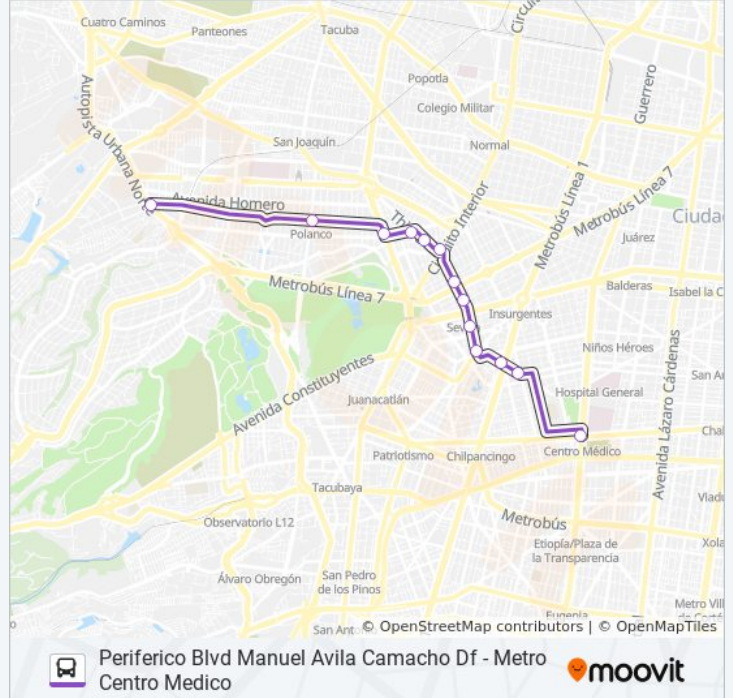

Usa la aplicación Moovit para encontrar la parada de la línea 103 de autobús más cercana y descubre cuándo llega la próxima línea 103 de autobús

Sentido: Metro Centro Medico

13 paradas

[VER HORARIO DE LA LÍNEA](#)Anillo Periférico Boulevard Manuel Ávila
Camacho - Horacio

Eje 3 Salamanca - Av. Oaxaca

Insurgentes

Querétaro

Eje Vial 3 Sur, 7

Horario de la línea 103 de autobús

Metro Centro Medico Horario de ruta:

| | |
|-----------|--------------|
| lunes | 6:00 - 22:30 |
| martes | 6:00 - 22:30 |
| miércoles | 6:00 - 22:30 |
| jueves | 6:00 - 22:30 |
| viernes | 6:00 - 22:30 |
| sábado | 6:00 - 22:30 |
| domingo | 6:00 - 22:30 |

Información de la línea 103 de autobús**Dirección:** Metro Centro Medico**Paradas:** 13**Duración del viaje:** 20 min**Resumen de la línea:**

Sentido: Periferico Blvd Manuel Avila Camacho Df

13 paradas

[VER HORARIO DE LA LÍNEA](#)

Panamericana de Manejo Avenida Baja California
Roma Sur Ciudad de México Cuauhtémoc Cdmx
06760 México

Monterrey - Yucatán

Avenida Insurgentes Sur

Avenida Álvaro Obregón, 233a

Valladolid, 52

Eje 2 Poniente Río Tiber - Río Lerma