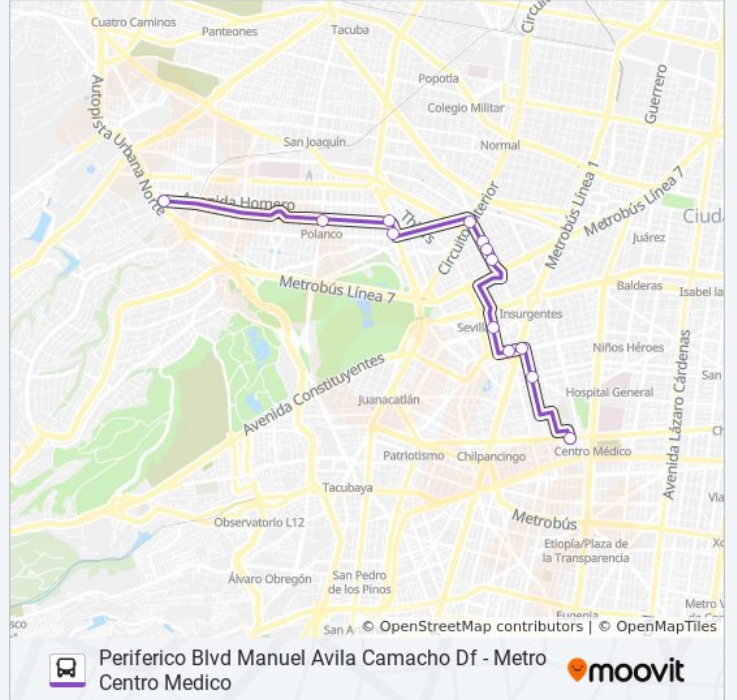

Información de la línea 103 de autobús**Dirección:** Metro Centro Medico**Paradas:** 13**Duración del viaje:** 20 min**Resumen de la línea:**

Sentido: Periferico Blvd Manuel Avila Camacho Df

13 paradas

[VER HORARIO DE LA LÍNEA](#)

Eje 2 Poniente Río Tiber - Río Pánuco

Eje 2 Poniente Río Tiber - Río Nazas

Calle Río Tiber, 9

General Mariano Escobedo - Presidente Mazaryk

Calz. Gral. Mariano Escobedo - Horacio

Polanco

Av. Horacio - Blas Pascual

Horario de la línea 103 de autobús

Periferico Blvd Manuel Avila Camacho Df Horario de ruta:

| | |
|-----------|--------------|
| lunes | 6:00 - 22:30 |
| martes | 6:00 - 22:30 |
| miércoles | 6:00 - 22:30 |
| jueves | 6:00 - 22:30 |
| viernes | 6:00 - 22:30 |
| sábado | 6:00 - 22:30 |
| domingo | 6:00 - 22:30 |

Información de la línea 103 de autobús

Dirección: Periferico Blvd Manuel Avila Camacho Df

Paradas: 13

Duración del viaje: 23 min

Resumen de la línea:

Los horarios y mapas de la línea 103 de autobús están disponibles en un PDF en moovitapp.com. Utiliza [Moovit App](#) para ver los horarios de los autobuses en vivo, el horario del tren o el horario del metro y las indicaciones paso a paso para todo el transporte público en Ciudad de México.