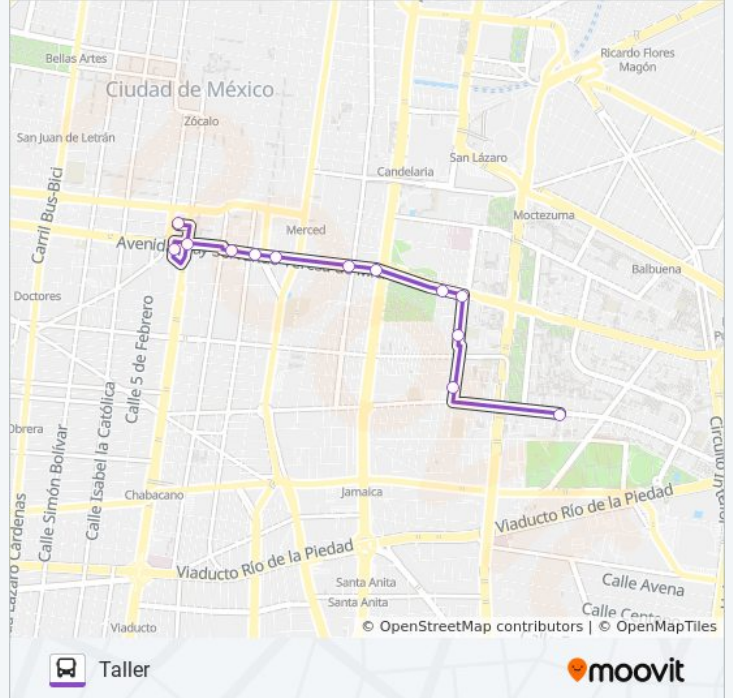

Sentido: Tepeximilpa

33 paradas

[VER HORARIO DE LA LÍNEA](#)

Cetram Huipulco Calle Acoxpa Equipamiento
Colegio México Tlalpan Cdmx 14340 México

San Francisco, 44

Viaducto Tlalpan, 63

Calzada México-Xochimilco, 122h

Anillo Periférico - Camino Real

Periférico - Calz. de Tlalpan

San Juan de Dios

Calz. de Tlalpan - Sillón de Mendoza

Tlalpan - Chimalcoyotl

San Fernando

Calzada de Tlalpan, 4620-C

Morelos Del. Tlalpan

Tlalpan Y Tezoquipa

Calzada de Tlalpan 5361

Avenida Insurgentes Sur, 4360

Avenida Insurgentes Sur, 4138

Avenida de Los Insurgentes Sur, 4124

Santa Ursula, 4bis

Horario de la línea 106 de autobús

Tepeximilpa Horario de ruta:

lunes	06:00 - 22:30
martes	06:00 - 22:30
miércoles	06:00 - 22:30
jueves	06:00 - 22:30
viernes	06:00 - 22:30
sábado	06:00 - 22:30
domingo	06:00 - 22:30

Información de la línea 106 de autobús

Dirección: Tepeximilpa

Paradas: 33

Duración del viaje: 31 min

Resumen de la línea: