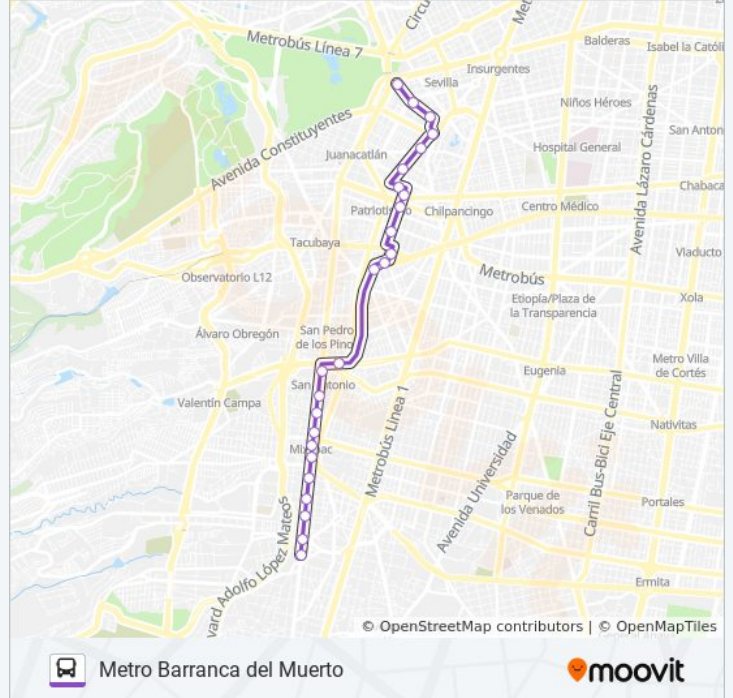

Usa la aplicación Moovit para encontrar la parada de la línea 106 de autobús más cercana y descubre cuándo llega la próxima línea 106 de autobús

Sentido: Metro Barranca del Muerto

25 paradas

[VER HORARIO DE LA LÍNEA](#)

Circuito Circuito Interior (Avenida Revolución),
751

Murillo

Avenida Revolución - Andrea del Sarto

Giotto, 2

Horario de la línea 106 de autobús

Metro Barranca del Muerto Horario de ruta:

lunes	06:00 - 22:30
martes	06:00 - 22:30
miércoles	06:00 - 22:30
jueves	06:00 - 22:30
viernes	06:00 - 22:30
sábado	06:00 - 22:30
domingo	06:00 - 22:30

Información de la línea 106 de autobús

Dirección: Metro Barranca del Muerto

Paradas: 25

Duración del viaje: 27 min

Resumen de la línea:

Avenida Revolución 919a

Revolución - La Castañeda

Cerrada Claudio Arciniega, 8

Merced Gómez

Hospital Darío Fernández

Barranca del Muerto

Sentido: Metro Chapultepec

26 paradas

[VER HORARIO DE LA LÍNEA](#)

Metro Barranca del Muerto

Diego Becerra