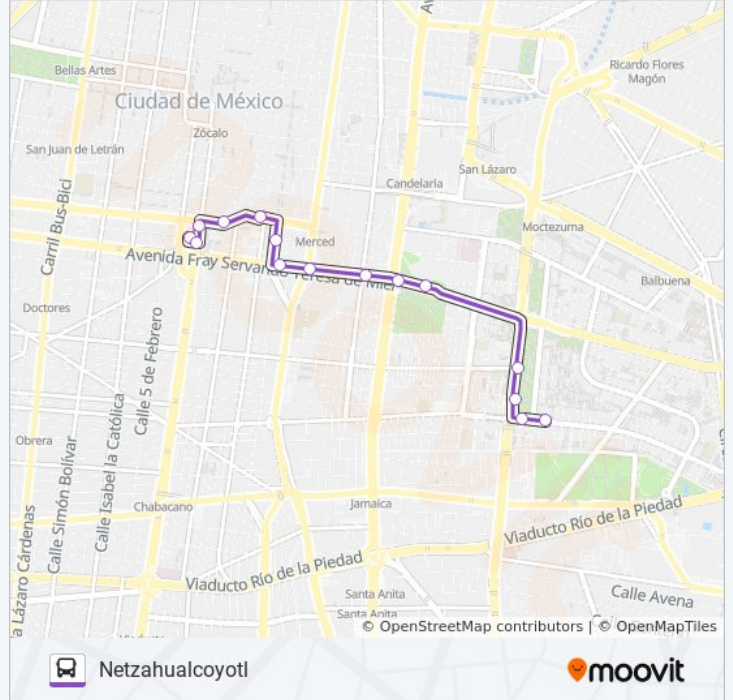

Información de la línea 106 de autobús

Dirección: Metro Barranca del Muerto

Paradas: 25

Duración del viaje: 27 min

Resumen de la línea:

Avenida Revolución 919a

Revolución - La Castañeda

Cerrada Claudio Arciniega, 8

Fray Servando Teresa de Mier 499

Fray Servando Teresa de Mier - San Ciprian

Calz. de La Viga

Fray Servando Teresa de Mier, 332

Topacio X Puente de Sto. Tomas

Plaza de San Pablo, 10

Eje Vial 1a Sur, 158

Pino Suárez X José Maria Izazga

Sn Antonio Abad - Flamencos

Calle Plaza Flamingos Tránsito Ciudad de
México Cuauhtémoc Cdmx 06820 México

Horario de la línea 106 de autobús

Netzahualcoyotl Horario de ruta:

lunes	06:00 - 22:30
martes	06:00 - 22:30
miércoles	06:00 - 22:30
jueves	06:00 - 22:30
viernes	06:00 - 22:30
sábado	06:00 - 22:30
domingo	06:00 - 22:30

Información de la línea 106 de autobús

Dirección: Netzahualcoyotl

Paradas: 15

Duración del viaje: 13 min

Resumen de la línea:

Sentido: Taller

12 paradas

[VER HORARIO DE LA LÍNEA](#)