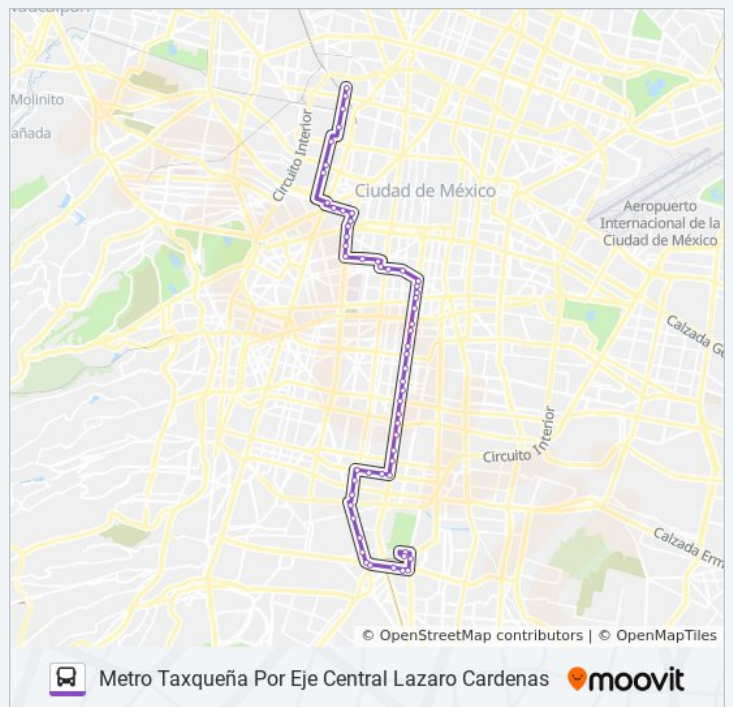

### Información de la línea 108 de autobús

**Dirección:** Metro Taxqueña Por Eje Central Lazaro Cardenas

**Paradas:** 57

**Duración del viaje:** 75 min

**Resumen de la línea:**

Calzada de Tlalpan - Clínica 10