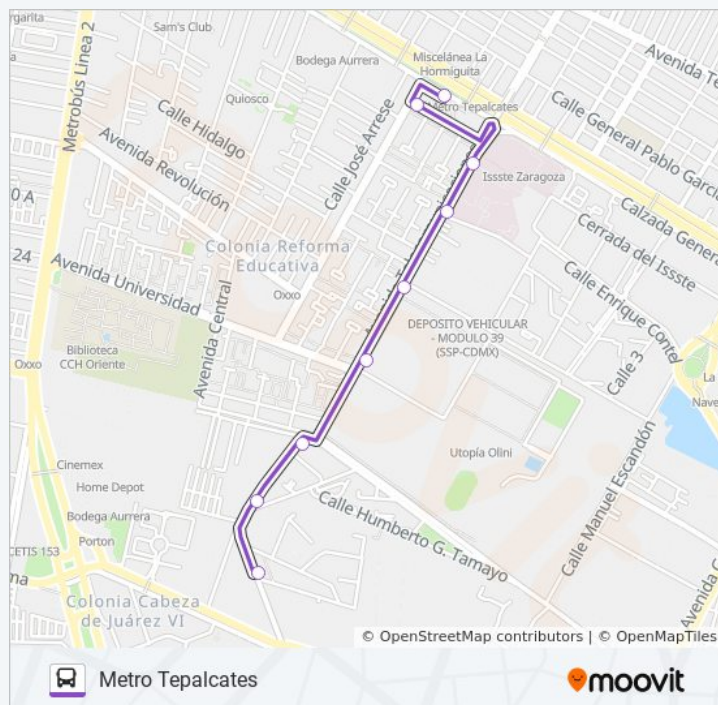

Avenida Telecomunicaciones, 30

Av. Telecomunicaciones

Av. Telecomunicaciones - Calle 3

Avenida Telecom

Av. Telecomunicaciones - Frente A Clínica Issste Zaragoza

Av. Gral. Antonio de León Loyola - Cetram Tepalcates

### Información de la línea 108 de autobús

**Dirección:** Metro Tepalcates

**Paradas:** 9

**Duración del viaje:** 8 min

**Resumen de la línea:**