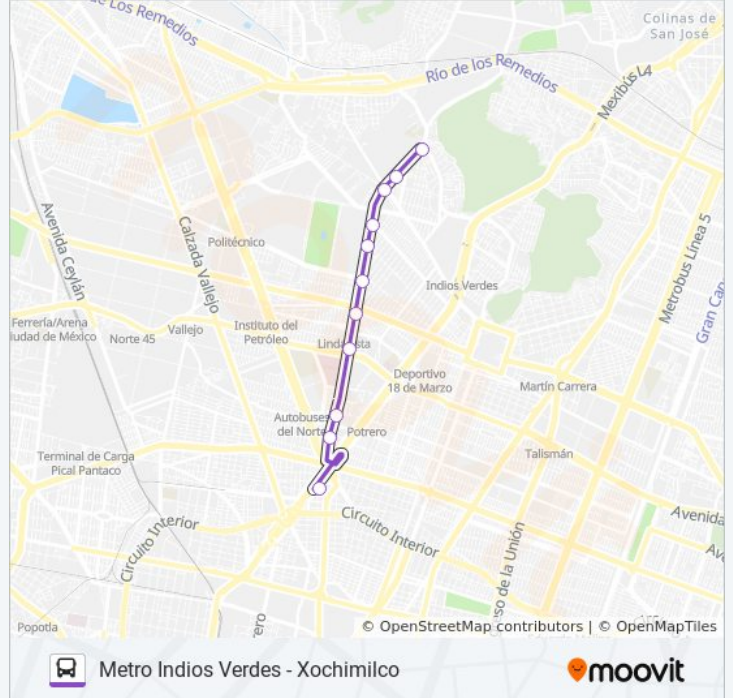

Av. Instituto Politécnico Nacional - Calle 108

Av. Instituto Politécnico Nacional - Pte. 116

Avenida Instituto Politécnico Nacional, 1645

Av. Instituto Politécnico Nacional - Av.
Montevideo

Av. Instituto Politécnico Nacional - Buenavista

Avenida Instituto Politécnico Nacional - Lindavista

Av. Instituto Politécnico Nacional - Sierravista

Av. Instituto Politécnico Nacional - Calz. Ticomán

Avenida Instituto Politécnico Nacional - Huánuco

Av. Instituto Politécnico Nacional - Av. Acueducto

Información de la línea 109 de autobús

Dirección: Los Arcos (Av. I.P.N.)

Paradas: 11

Duración del viaje: 18 min

Resumen de la línea:

Sentido: Metro Indios Verdes

62 paradas

[VER HORARIO DE LA LÍNEA](#)

Avenida Cuauhtémoc 26

Avenida Guadalupe I. Ramírez 616

Guadalupe I. Ramírez - La Noria

Guadalupe Inclan Ramírez - Miguel Hidalgo

Guadalupe I. Ramírez - Retana

Guadalupe I. Ramírez - Niños Héroes

Calz. México-Xochimilco - Transmisiones