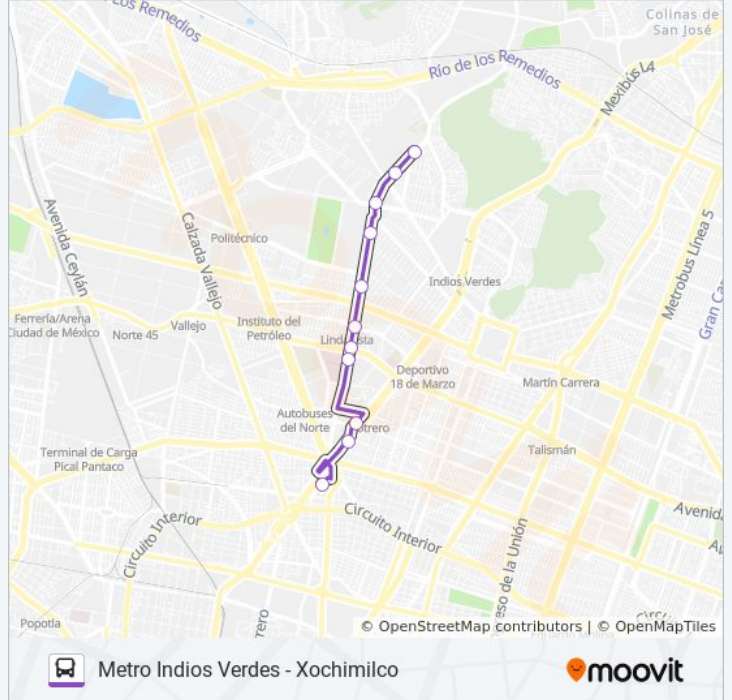

Av. Instituto Politécnico Nacional - Avellaneda

Av. Instituto Politécnico Nacional - Av. Juan de
Dios Bátiz

Av. Instituto Politécnico Nacional - Frente
Lindavista

Av. Instituto Politécnico Nacional - Otavalo

Avenida Insurgentes Norte 303

Avenida Insurgentes Norte Guadalupe Victoria
Gustavo A. Madero Cdmx 07780 México

Horario de la línea 109 de autobús

La Raza Horario de ruta:

lunes	06:00 - 22:30
martes	06:00 - 22:30
miércoles	06:00 - 22:30
jueves	06:00 - 22:30
viernes	06:00 - 22:30
sábado	06:00 - 22:30
domingo	06:00 - 22:30

Información de la línea 109 de autobús**Dirección:** La Raza**Paradas:** 11**Duración del viaje:** 19 min**Resumen de la línea:**

Sentido: Los Arcos (Av. I.P.N.)

11 paradas

[VER HORARIO DE LA LÍNEA](#)

Avenida Insurgentes Norte Guadalupe Victoria
Gustavo A. Madero Cdmx 07780 México

Av. Instituto Politécnico Nacional - Calle 108

Av. Instituto Politécnico Nacional - Pte. 116

Avenida Instituto Politécnico Nacional, 1645

Av. Instituto Politécnico Nacional - Av.
Montevideo

Av. Instituto Politécnico Nacional - Buenavista