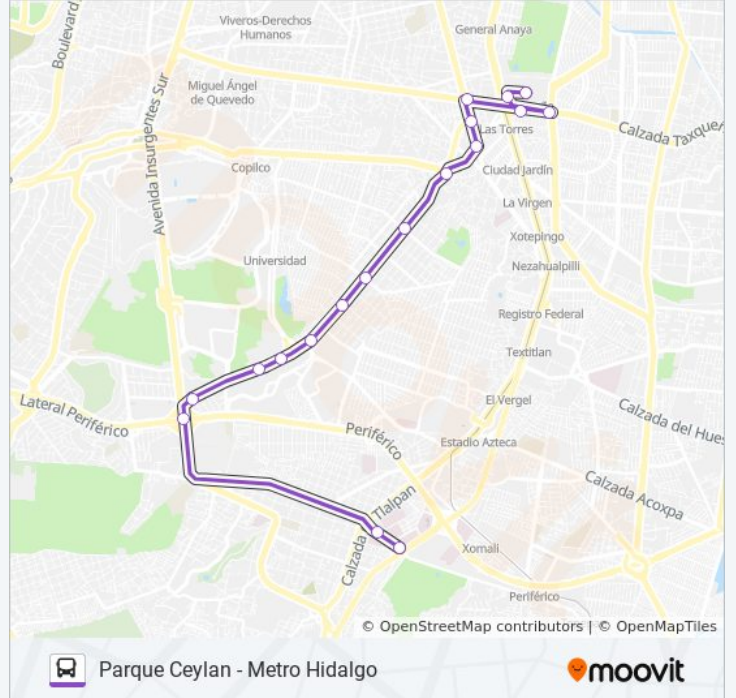

Tlalnepantla Tlalnepantla de Baz Estado de México 54099 México

Cabo Hornos 266

Av. San Pablo - Eje 5 Nte.

Av. San Pablo Xalpa - Deportivo Reyonsa

Av. San Pablo Xalpa - del Rosario

Gasoducto - Pozo Pedregal

Av. División del Norte - Parque

Av. Miguel Ángel de Quevedo - Av. División del Norte

Cerro de Huitzilac, 56

Cerro Macuiltepec

Horario de la línea 110 de autobús

Metro Taxqueña Horario de ruta:

lunes	06:00 - 22:30
martes	06:00 - 22:30
miércoles	06:00 - 22:30
jueves	06:00 - 22:30
viernes	06:00 - 22:30
sábado	06:00 - 22:30
domingo	06:00 - 22:30

Información de la línea 110 de autobús

Dirección: Metro Taxqueña

Paradas: 18

Duración del viaje: 36 min

Resumen de la línea:

Calzada Taxqueña, 868

Soriana Transbordo Intermodal Tren Ligero
Taxqueña-Tb Campestre Coyoacán Cdmx 04200
México

Sentido: Parque Ceylan

32 paradas

[VER HORARIO DE LA LÍNEA](#)

Avenida Paseo de La Reforma - Metro Hidalgo

Avenida Hidalgo 79 - Metro Hidalgo

Calle Violeta, 28

Carlos J. Meneses, 243

Sor Juana