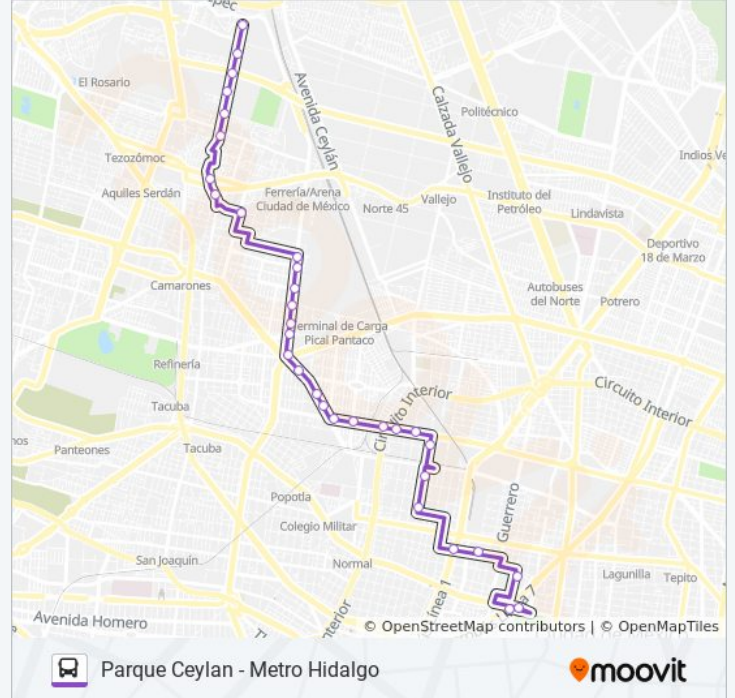

Información de la línea 110 de autobús

Dirección: Parque Ceylan

Paradas: 32

Duración del viaje: 44 min

Resumen de la línea:

Avenida de Las Granjas - Aquiles Elorduy

Eje Vial 4 Poniente, 203

Granjas - Salomón

Avenida de Las Granjas, 221

Granjas - Acaltenco

Av. 22 de Febrero - Trebol

Coachilco - Santo Degollado

Tepantongo - Av. Refinería Azcapotzalco

Tepantongo - Campo Angostura

Unidad Matlacoatl. Calle Rosario Santa Catarina
Azcapotzalco Cdmx 02250 México

Av. San Pablo Xalpa - Deportivo Reyonsa

Av. San Pablo Xalpa - Eje 5 Norte

Avenida San Pablo Xalpa, Lb

Tlalnepantla Tlalnepantla de Baz Estado de
México 54099 México

Sentido: Zona de Hospitales

20 paradas

[VER HORARIO DE LA LÍNEA](#)