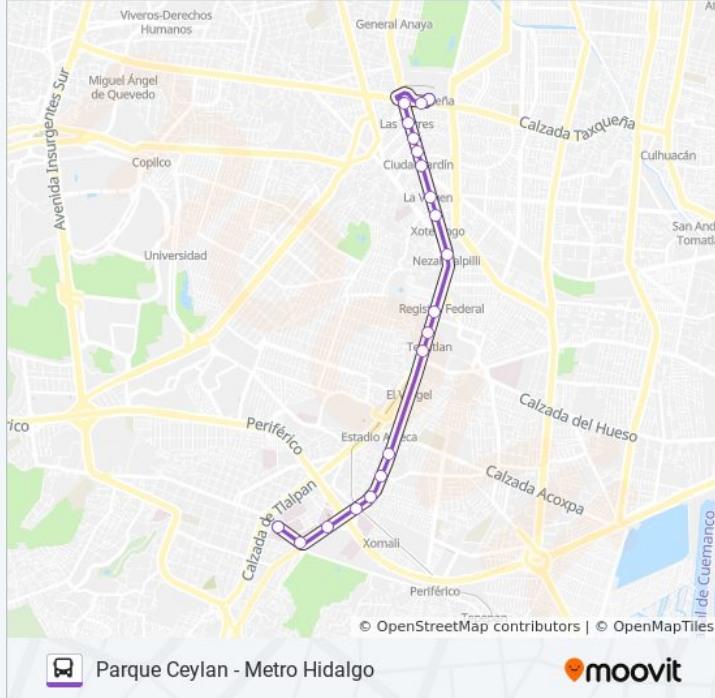

Sobre Calz. de Tlalpan Y Esfuerzo

San Francisco, 44

Viaducto Tlalpan, 63

Viaducto Tlalpan, 187

Arenal de Guadalupe Tlalpan Cdmx 14389
México

Viaducto Tlalpan - Blvd. Adolfo Ruíz Cortines

Instituto Nacional de Nutrición Salvador Zubirán
Calle Vasco de Quiroga Belisario Domínguez
Sección XVI Tlalpan Cdmx 14080 México

Cancerología

Los horarios y mapas de la línea 110 de autobús están disponibles en un PDF en moovitapp.com. Utiliza [Moovit App](#) para ver los horarios de los autobuses en vivo, el horario del tren o el horario del metro y las indicaciones paso a paso para todo el transporte público en Ciudad de México.

[Acerca de Moovit](#) • [Soluciones MaaS](#) • [Países incluidos](#) • [Comunidad de Moovitors](#)

© 2024 Moovit - Todos los derechos reservados

**Mira los tiempos de llegada
en tiempo real**