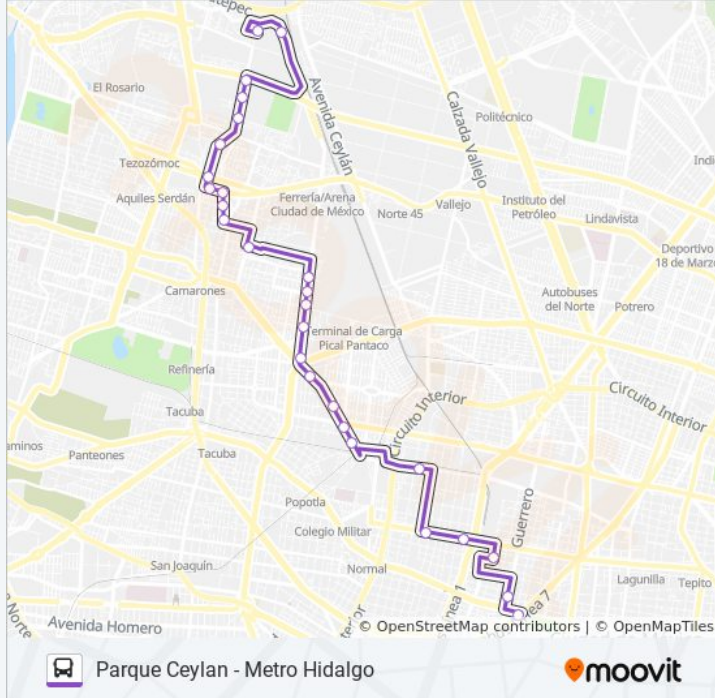

Tlalnepantla Tlalnepantla de Baz Estado de México 54099 México

Cabo Hornos 266

Av. San Pablo - Eje 5 Nte.

Av. San Pablo Xalpa - Deportivo Reyonsa

Av. San Pablo Xalpa - del Rosario

Gasoducto - Pozo Pedregal

Información de la línea 110 de autobús

Dirección: Metro Hidalgo

Paradas: 27

Duración del viaje: 42 min

Resumen de la línea:

Calzada Camarones

Eje 3 Norte Camarones, 56

Av. Ricardo Flores Magón - Cedro

Eje 1 Norte, 130

Eje 1 Norte, 30

Carlos J. Meneses, 243

Calle Guerrero, 30

Av. Paseo de La Reforma

Sentido: Metro Taxqueña

18 paradas

[VER HORARIO DE LA LÍNEA](#)

Información de la línea 110 de autobús

Dirección: Metro Taxqueña

Paradas: 18

Duración del viaje: 36 min

Resumen de la línea:

Calzada Taxqueña, 868

Soriana Transbordo Intermodal Tren Ligero
Taxqueña-Tb Campestre Coyoacán Cdmx 04200
México