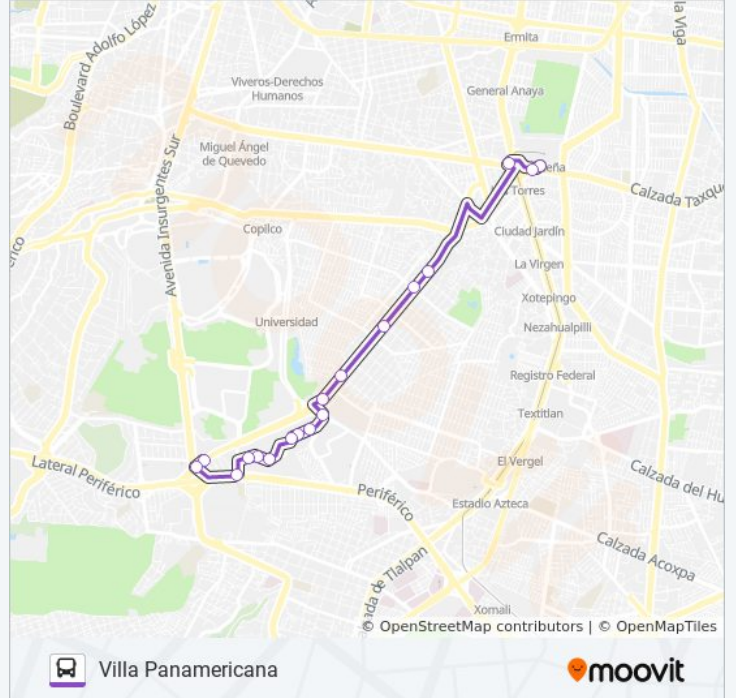

Avenida Aztecas, 711

Av. Aztecas - Rey Tlatecuhtli

Avenida del Imán - Avenida Panamericana / Planta de Asfalto

Carpa

Avenida Panamericana, 17

Oxxo

Avenida Panamericana, B6

Primaria Rumania

Avenida Panamericana, 16a

Céfiro

Horario de la línea 111 de autobús

Villa Panamericana Horario de ruta:

lunes	06:00 - 22:30
martes	06:00 - 22:30
miércoles	06:00 - 22:30
jueves	06:00 - 22:30
viernes	06:00 - 22:30
sábado	06:00 - 22:30
domingo	06:00 - 22:30

Información de la línea 111 de autobús

Dirección: Villa Panamericana

Paradas: 18

Duración del viaje: 25 min

Resumen de la línea:

Perisur

Instituto Nacional de Pediatría Avenida del Iman
Torres de Maurel Coyoacán Cdmx 04535 México