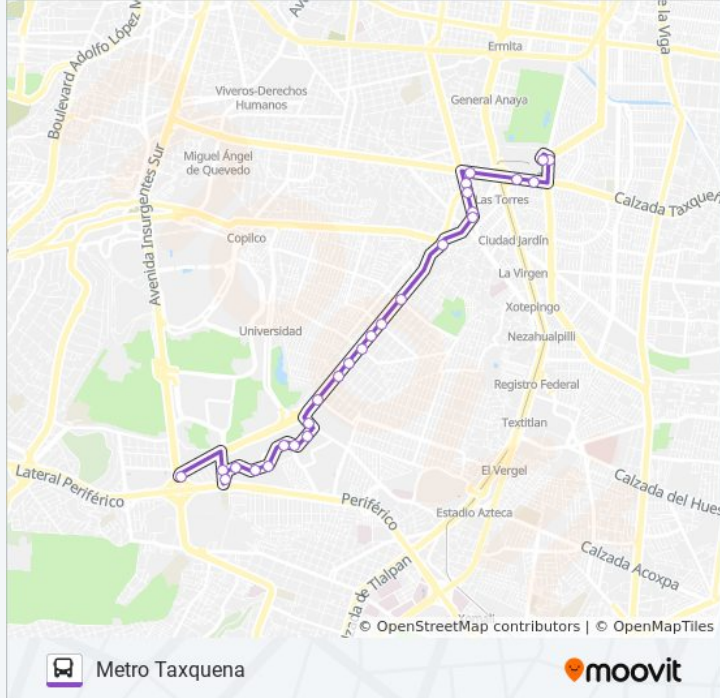

Información de la línea 111 de autobús**Dirección:** Metro Guelatao**Paradas:** 8**Duración del viaje:** 12 min**Resumen de la línea:**

Sentido: Metro Taxquena

27 paradas

[VER HORARIO DE LA LÍNEA](#)

- Perisur
- Céfiro, 15
- Céfiro, 43
- Rinconada de La Flora
- Avenida Panamericana, B6
- Vistas del Maurel
- Avenida Panamericana, 18
- Avenida Panamericana, 33
- Avenida Panamericana, 65-S
- Chicomostoc - Totonacas
- Papatzin
- Moctezuma
- Av. Aztecas - Rey Hueman
- Avenida Aztecas, 506
- Av. Aztecas - Rey Meconetzin
- Avenida Aztecas, 398
- Av. Aztecas - Rey Nezahualcóyotl
- Eje 10

Información de la línea 111 de autobús

Dirección: Metro Taxquena

Paradas: 27

Duración del viaje: 31 min

Resumen de la línea:

Av. División del Norte - Calz. Calendaria

Av. División del Norte - Calz. Candelaria

Los Pinos

Avenida División del Norte, 2968

Central

Cerro Hutzilac

Calz. Taxqueña - Cerro Zacayuca

Canal de Miramontes - Av. Cerro de Las Torres

Terminal Central del Sur 1320 Avenida Canal de Miramontes Campestre Coyoacán Cdmx 04200 México

Sentido: Parque Cuitlahuac

7 paradas

[VER HORARIO DE LA LÍNEA](#)

Metro Guelatao

Av. Guelatao - Prol. Plutarco Elías Calles

Av. Guelatao - Av. Circunvalación

5 Sur, 6

Prol. Marcelino Buendía - Rosario Castellanos