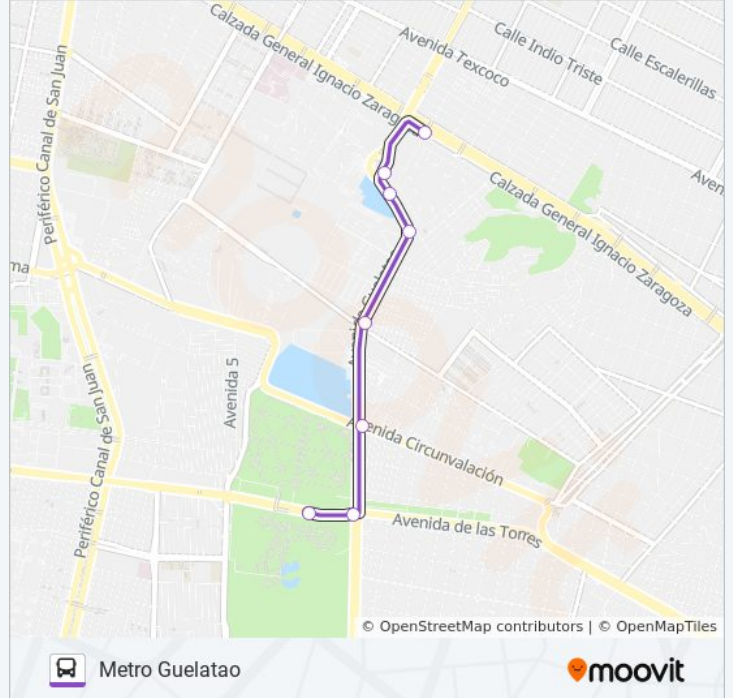

Usa la aplicación Moovit para encontrar la parada de la línea 111 de autobús más cercana y descubre cuándo llega la próxima línea 111 de autobús

Sentido: Metro Guelatao

8 paradas

[VER HORARIO DE LA LÍNEA](#)

Av. Luis Méndez - Parque Recreativo Santa Cruz Meyehualco

Eje 6 Sur Jalisco - Guelatao

Av. Guelatao - Av. Circunvalación

Calle Batalla de Oredáin Fraccionamiento Popular Álvaro Obregón Iztapalapa Cdmx 09230 México

Av. Guelatao - Frente Camioneros

Batallón Fijo de Veracruz, 98

Av. Guelatao - Cabeza de Juárez

Metro Guelatao

Horario de la línea 111 de autobús

Metro Guelatao Horario de ruta:

lunes	06:00 - 22:30
martes	06:00 - 22:30
miércoles	06:00 - 22:30
jueves	06:00 - 22:30
viernes	06:00 - 22:30
sábado	06:00 - 22:30
domingo	06:00 - 22:30

Información de la línea 111 de autobús**Dirección:** Metro Guelatao**Paradas:** 8**Duración del viaje:** 12 min**Resumen de la línea:**

Sentido: Metro Taxquena

27 paradas

[VER HORARIO DE LA LÍNEA](#)

- Perisur
- Céfiro, 15
- Céfiro, 43
- Rinconada de La Flora
- Avenida Panamericana, B6
- Vistas del Maurel
- Avenida Panamericana, 18
- Avenida Panamericana, 33
- Avenida Panamericana, 65-S
- Chicomostoc - Totonacas
- Papatzin
- Moctezuma
- Av. Aztecas - Rey Hueman
- Avenida Aztecas, 506
- Av. Aztecas - Rey Meconetzin
- Avenida Aztecas, 398
- Av. Aztecas - Rey Nezahualcóyotl
- Eje 10