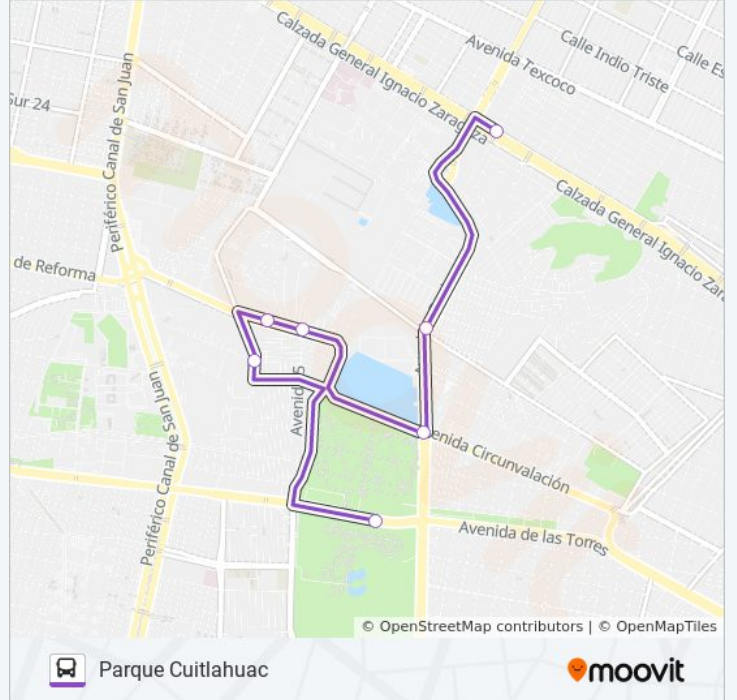

Los Pinos

Avenida División del Norte, 2968

Central

Cerro Hutzilac

Calz. Taxqueña - Cerro Zacayuca

Canal de Miramontes - Av. Cerro de Las Torres

Terminal Central del Sur 1320 Avenida Canal de Miramontes Campestre Coyoacán Cdmx 04200 México

Sentido: Parque Cuitlahuac

7 paradas

[VER HORARIO DE LA LÍNEA](#)

Metro Guelatao

Av. Guelatao - Prol. Plutarco Elías Calles

Av. Guelatao - Av. Circunvalación

5 Sur, 6

Prol. Marcelino Buendía - Rosario Castellanos

Radiodifusión - Poniente 6

Av. Luis Méndez - Parque Recreativo Santa Cruz Meyehualco

Horario de la línea 111 de autobús

Parque Cuitlahuac Horario de ruta:

lunes	06:00 - 22:30
martes	06:00 - 22:30
miércoles	06:00 - 22:30
jueves	06:00 - 22:30
viernes	06:00 - 22:30
sábado	06:00 - 22:30
domingo	06:00 - 22:30

Información de la línea 111 de autobús

Dirección: Parque Cuitlahuac

Paradas: 7

Duración del viaje: 14 min

Resumen de la línea:

Sentido: Villa Panamericana

18 paradas

[VER HORARIO DE LA LÍNEA](#)