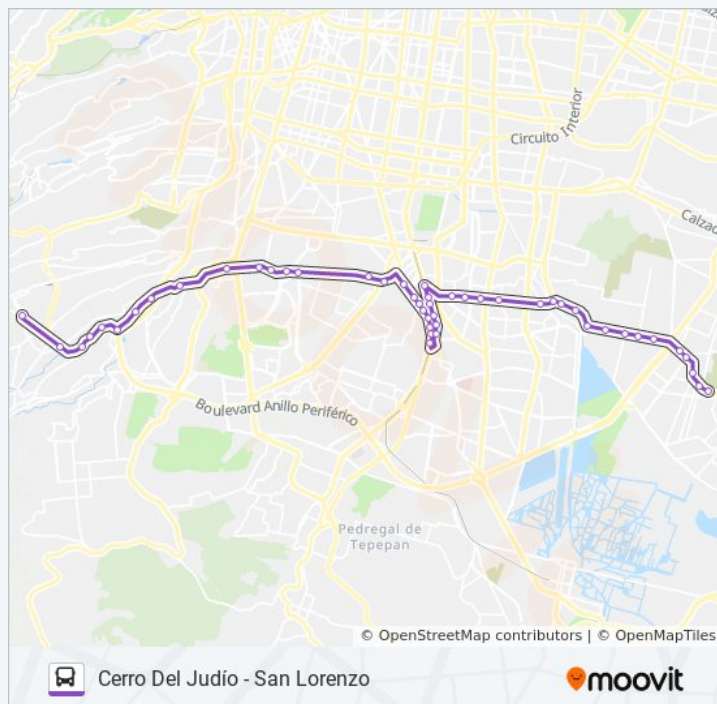

viernes

6:00 - 22:30

sábado

6:00 - 22:30

domingo

6:00 - 22:30

Información de la línea 112 de autobús

Dirección: San Lorenzo

Paradas: 48

Duración del viaje: 89 min

Resumen de la línea:

Segunda Privada Santa Ana, 56a

Avenida Tláhuac - Luis Galvan

San Andrés Tomatlán

Av. Tláhuac - Emiliano Zapata

Calle Próspero García, 2