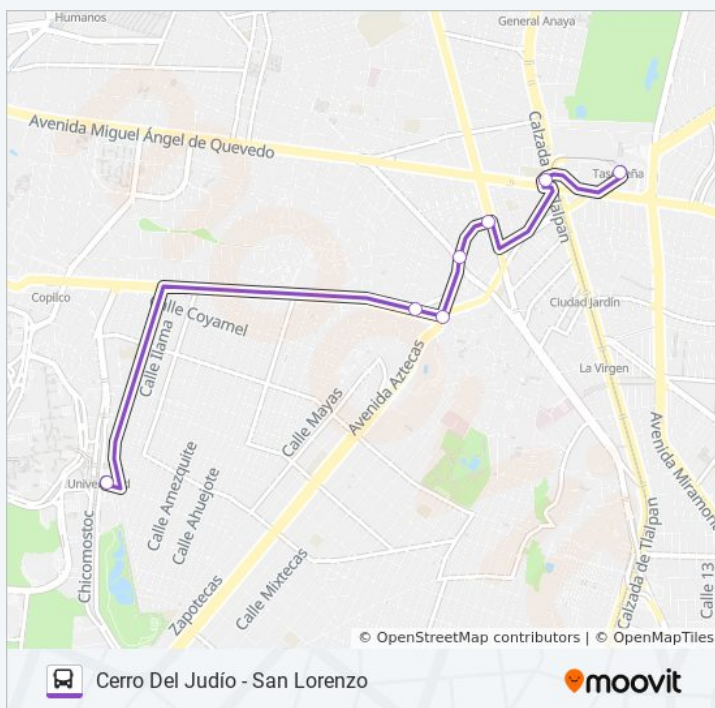

Avenida del Imán, 220

Avenida Antonio Delfín Madrigal, 714

Av. Antonio Delfín Madrigal - Club Universidad
Nacional

Sentido: Metro Universidad(Paradero)

7 paradas

[VER HORARIO DE LA LÍNEA](#)

Terminal Central del Sur 1320 Avenida Canal de Miramontes Campestre Coyoacán Cdmx 04200 México

Atlántida Coyoacán Cdmx 04370 México

Av. División del Norte - Los Pinos

Avenida Pacífico, 350

Monserrat - Av. Pedro Henríquez Ureña

Monserrat Conjunto Mariana Coyoacán Cdmx 04330 México

Pedregal de Santo Domingo Coyoacán Cdmx 04369 México

Horario de la línea 112 de autobús

Metro Universidad(Paradero) Horario de ruta:

| | |
|-----------|--------------|
| lunes | 6:00 - 22:30 |
| martes | 6:00 - 22:30 |
| miércoles | 6:00 - 22:30 |
| jueves | 6:00 - 22:30 |
| viernes | 6:00 - 22:30 |
| sábado | 6:00 - 22:30 |
| domingo | 6:00 - 22:30 |

Información de la línea 112 de autobús

Dirección: Metro Universidad(Paradero)

Paradas: 7

Duración del viaje: 10 min

Resumen de la línea:

Sentido: San Lorenzo

48 paradas

[VER HORARIO DE LA LÍNEA](#)