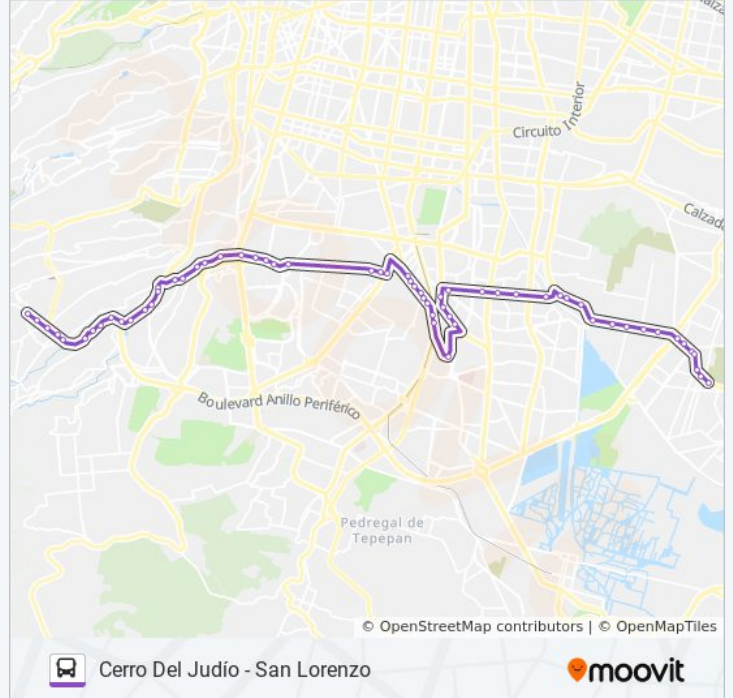

Avenida Pedro Henriquez Ureña Unidad
Habitacional Copilco Coyoacán Cdmx 04350
México

C.C. Metro Copilco

Odontología

Av. Universidad

Unam

Calle Victoria Copilco El Bajo Coyoacán Cdmx
04340 México

Donato Guerra

Iglesia

Eje 10 Sur - Fraternidad

Parque Batán

Av. San Jerónimo - Popotla

Av. Contreras - Periférico

Periférico - Av. Contreras

Periférico Sur - Cda. de Redencion

Periférico Sur - Hospital Dif

Dif

Avenida México, 44

Avenida México 44

Avenida Luis Cabrera, 227

Naranjo

Avenida Luis Cabrera, 379

Avenida San Jerónimo - Luis Cabrera

Avenida Luis Cabrera, 653

Avenida Luis Cabrera, 745

Avenida Luis Cabrera, 12

Avenida Luis Cabrera Cuauhtémoc La
Magdalena Contreras Cdmx 10020 México

Sentido: Metro Santa Martha

55 paradas

[VER HORARIO DE LA LÍNEA](#)

Paradero Lado Poniente