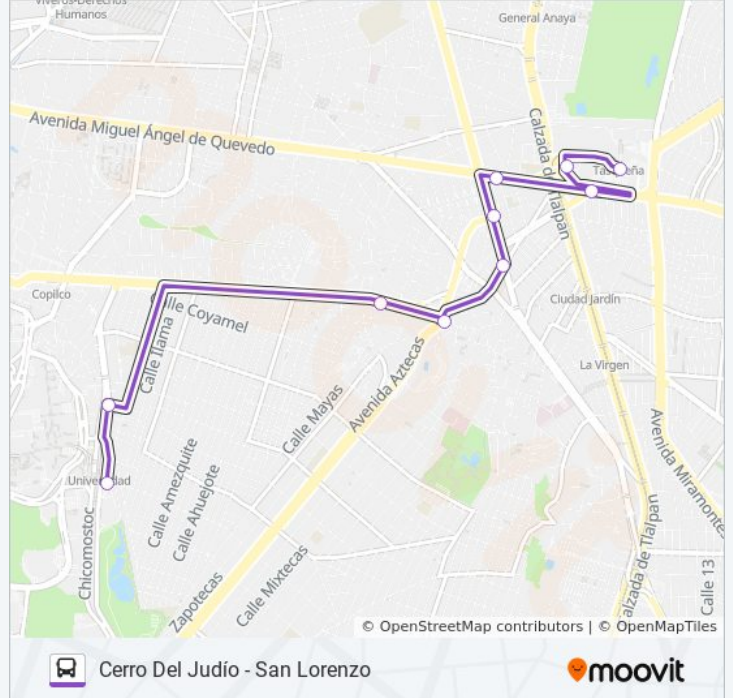

10 paradas

[VER HORARIO DE LA LÍNEA](#)

Pedregal de Santo Domingo Coyoacán Cdmx
04369 México

Av. Antonio Delfin Madrigal - Jecuite

Avenida Pedro Henriquez Ureña Unidad
Habitacional Copilco Coyoacán Cdmx 04350
México

Avenida Aztecas, 120

Av. División del Norte - Calz. Calendaria

Av. División del Norte - Parque

Avenida Miguel Ángel de Quevedo, 1105

Calz. Taxqueña - Cerro Huitzilac

Calzada Taxqueña, 868

Terminal Central del Sur 1320 Avenida Canal de
Miramontes Campestre Coyoacán Cdmx 04200
México

Horario de la línea 112 de autobús

Metro Tasqueña Horario de ruta:

| | |
|-----------|--------------|
| lunes | 6:00 - 22:30 |
| martes | 6:00 - 22:30 |
| miércoles | 6:00 - 22:30 |
| jueves | 6:00 - 22:30 |
| viernes | 6:00 - 22:30 |
| sábado | 6:00 - 22:30 |
| domingo | 6:00 - 22:30 |

Información de la línea 112 de autobús

Dirección: Metro Tasqueña

Paradas: 10

Duración del viaje: 15 min

Resumen de la línea:

Sentido: Metro Universidad

48 paradas

[VER HORARIO DE LA LÍNEA](#)