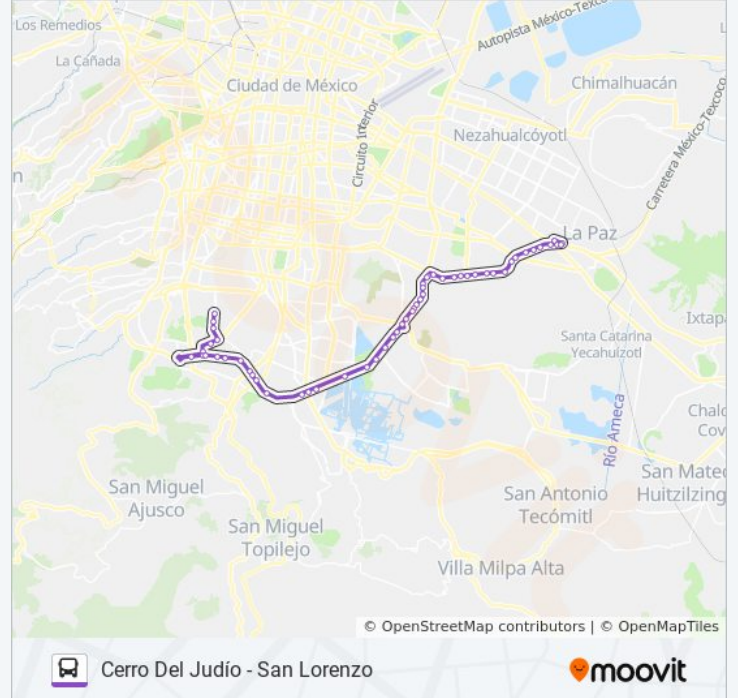

Anillo Periférico - Río Panuco

Anillo Periférico - Iztaccihuatl

Anillo Periférico - Vasco de Quiroga

Anillo Periférico - Av. 5 de Mayo

Betabel, 24

Anillo Periférico - Nochebuena

Ermita Iztapalapa, 2537

Eje Vial 8 Sur (Calzada Ermita Iztapalapa), 2548

Ermita Iztapalapa - Altamirano

Eje Vial 8 Sur (Calzada Ermita Iztapalapa), 2667

Ermita Iztapalapa, 1613

Ermita Iztapalapa, 2761b

Ermita Iztapalapa, 2882

Ermita Iztapalapa - Reforma A La Salud

Ermita Iztapalapa, 3389

Ermita Iztapalapa - Av. Primavera

Ermita Iztapalapa - Av. de Las Torres

Ermita Iztapalapa - Calle 12 Metros

Ermita Iztapalapa - Hidalgo

Eje Vial 8 Sur (Calzada Ermita Iztapalapa), 4093

Carretera Internacional, 362

Avenida Cuauhtémoc La Paz Estado de México
56428 México

Carretera Federal México-Puebla 320

Avenida Puebla La Paz Estado de México 56421
México

Calzada Generalísimo Morelos La Paz Cdmx
56428 México

Sentido: Metro Tasqueña