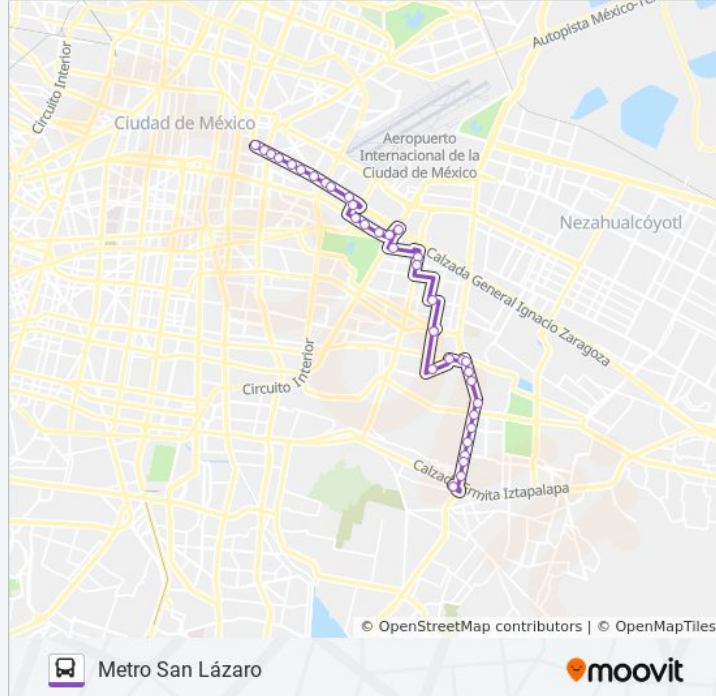

Información de la línea 113 de autobús

Dirección: Metro San Lázaro

Paradas: 35

Duración del viaje: 53 min

Resumen de la línea:

Oriente 229 Y Sur 4

Viaducto Río de La Piedad, 556

Viad. Río de La Piedad - Av. Seis

Avenida Calzada General Ignacio Zaragoza Santa Cruz Aviación Venustiano Carranza Cdmx 15540 México

Calz. Ignacio Zaragoza - Distribuidor Vial Heberto Castillo

Eje Vial 3 Oriente, 1

Sentido: Metro Taxquena

13 paradas

[VER HORARIO DE LA LÍNEA](#)

Avenida Insurgentes Sur, 444

Avenida Miguel Ángel de Quevedo, 60

Cerro del Hombre

Zaragoza

Moctezuma

Av. Miguel Ángel de Quevedo - Cuadrante de San Francisco

Información de la línea 113 de autobús

Dirección: Metro Taxquena

Paradas: 13

Duración del viaje: 20 min
Resumen de la línea:

Av. Miguel Ángel de Quevedo - Oceanía

Av. Miguel Ángel de Quevedo - Av. División del Nte.