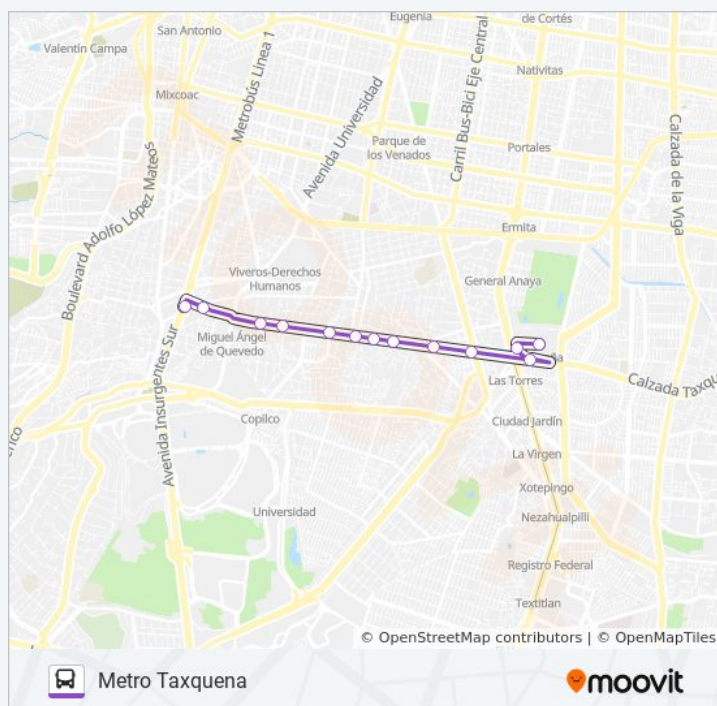

Av. Miguel Ángel de Quevedo - Puente San Francisco

Av. Miguel Ángel de Quevedo - Fernández Leal

Horario de la línea 113 de autobús

Metro Taxquena Horario de ruta:

lunes	06:00 - 22:30
martes	06:00 - 22:30
miércoles	06:00 - 22:30
jueves	06:00 - 22:30
viernes	06:00 - 22:30
sábado	06:00 - 22:30
domingo	06:00 - 22:30

Información de la línea 113 de autobús

Dirección: Metro Taxquena

Paradas: 13

Duración del viaje: 20 min
Resumen de la línea:

Av. Miguel Ángel de Quevedo - Oceanía

Av. Miguel Ángel de Quevedo - Av. División del Nte.

Cerro Hutzilac

Calzada Taxqueña, 868

Tasqueña

Sentido: Villa Alvaro Obregon

19 paradas

[VER HORARIO DE LA LÍNEA](#)

Tasqueña

Calz. Taxqueña - Terminal Central del Sur

Dirección: Villa Alvaro Obregon

Paradas: 19

Duración del viaje: 20 min

Resumen de la línea:

Avenida Miguel Ángel de Quevedo, 334

Av. Universidad

Callejón de La Escondida, 4

Avenida de La Paz, 26