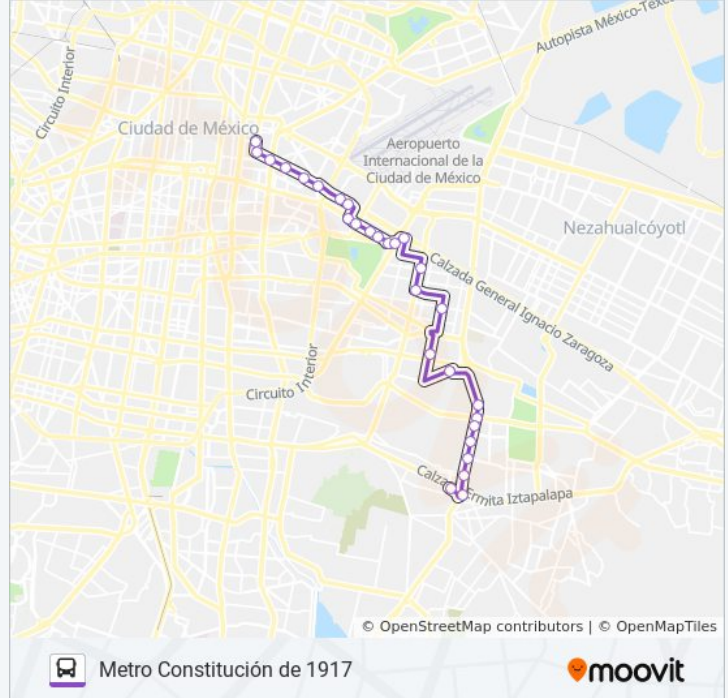

Dirección: Metro Constitución de 1917

Paradas: 28

Duración del viaje: 51 min

Resumen de la línea:

Guerra de Reforma Cuchillas del Moral I
Iztapalapa Cdmx 09319 México

Avenida Canal del Moral Mz3 Lt62

Periférico - Contel

Periférico - Eje 6 Sur

Anillo Periférico - Calle 3

Anillo Periférico - Calle 4

Anillo Periférico - Av. Revolución Soc.

Anillo Periférico Oriente - Porfirio Castillo

Ermita Iztapalapa - Anillo Periférico

Metro Constitución

Sentido: Metro San Lázaro

35 paradas

[VER HORARIO DE LA LÍNEA](#)

Ermita Iztapalapa - Acceso Al Paradero

Anillo Periférico - Alfonso Cravioto

Anillo Periférico - Lic. Hilario Medina

Periférico - Revolución Social

Anillo Periférico - Canal de Garay

Avenida Antonio Díaz Soto Y Gama, 181

Anillo Periférico Canal De Garay - Eje 6 Sur Luis
Méndez_1

Periférico - Michoacan

Anillo Periférico Canal De Garay - Michoacan

Periférico - Telecomunicaciones