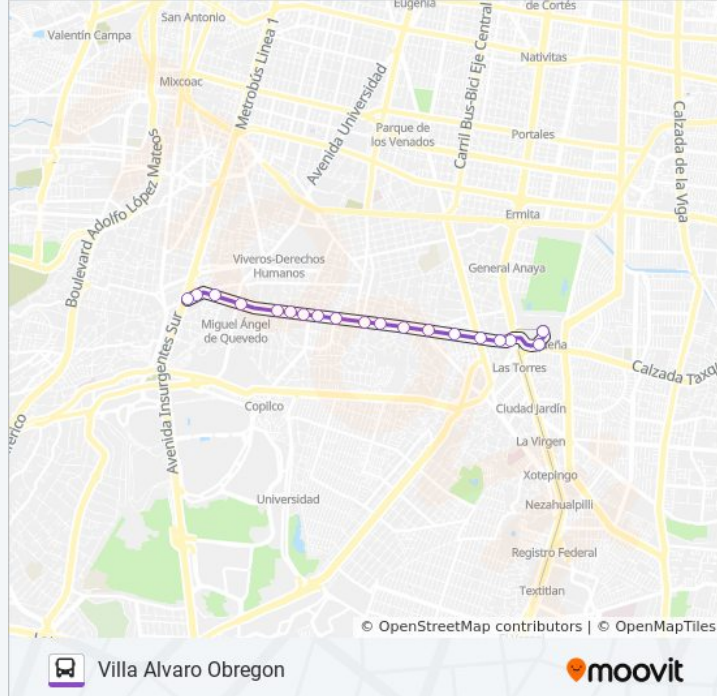

Viaducto Río de La Piedad - Avenida 8

Av. Río Churubusco - Calle Sur 2

Calzada Ignacio Zaragoza, 83

Eje Vial 5 Oriente (Avenida Javier Rojo Gómez),
133

Eje Vial 5 Oriente, 302

Sur 20 - Ote. 253

Horario de la línea 113 de autobús

Villa Alvaro Obregon Horario de ruta:

lunes	06:00 - 22:30
martes	06:00 - 22:30
miércoles	06:00 - 22:30
jueves	06:00 - 22:30
viernes	06:00 - 22:30
sábado	06:00 - 22:30
domingo	06:00 - 22:30

Información de la línea 113 de autobús

Dirección: Villa Alvaro Obregon

Paradas: 19

Duración del viaje: 20 min

Resumen de la línea:

Avenida Miguel Ángel de Quevedo, 334

Av. Universidad

Callejón de La Escondida, 4

Avenida de La Paz, 26

Calle de La Paz Guadalupe Chimalistac Álvaro Obregón Cdmx 01050 México

Los horarios y mapas de la línea 113 de autobús están disponibles en un PDF en moovitapp.com. Utiliza [Moovit App](#) para ver los horarios de los autobuses en vivo, el horario del tren o el horario del metro y las indicaciones paso a paso para todo el transporte público en Ciudad de México.