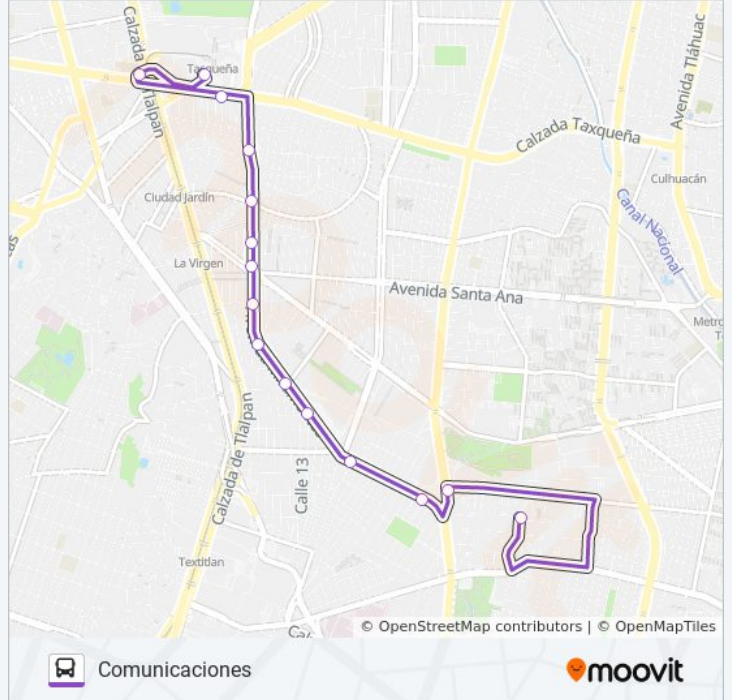

Canal de Miramontes - Calle 18

Canal de Miramontes

Canal de Miramontes - Xotepingo

Canal de Miramontes - Calle 69

Canal de Miramontes - Calle 9

Canal de Miramontes - Aldebarán

Canal de Miramontes - Mar de La Tranquilidad

Canal de Miramontes - Tzinnias

Tepetlapa, 31

Calle Central Conjunto Habitacional Alianza Popular Revolucionaria Coyoacán Cdmx 04800 México

Horario de la línea 115 de autobús

Comunicaciones Horario de ruta:

Paradas: 15

Duración del viaje: 20 min

Resumen de la línea:

Sentido: Indios Verdes

15 paradas

[VER HORARIO DE LA LÍNEA](#)

Calle Poniente 150 Ferrería Azcapotzalco Cdmx
02310 México

Poniente 152, 22

Poniente 152 - Nte. 59

Poniente 152 - Calz. Vallejo

Av. Miguel Othón de Mendizábal Ote. - Neptuno

Av. Miguel Othón de Mendizábal Ote. - María
Luisa Estampa Ortigoza

Miguel Bernard Y Av. Luis Enrique Erro

Av. Juan de Dios Bátiz - Miguel Bernard