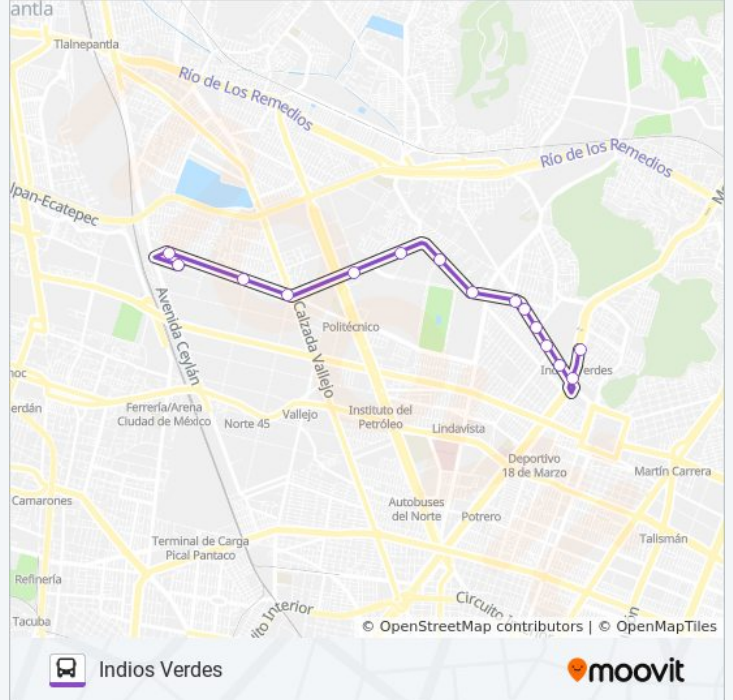

Poniente 152 - Nte. 59

Poniente 152 - Calz. Vallejo

Av. Miguel Othón de Mendizábal Ote. - Neptuno

Av. Miguel Othón de Mendizábal Ote. - María
Luisa Estampa Ortigoza

Miguel Bernard Y Av. Luis Enrique Erro

Av. Juan de Dios Bátiz - Miguel Bernard

Información de la línea 115 de autobús

Dirección: Indios Verdes

Paradas: 15

Duración del viaje: 26 min

Resumen de la línea:

Sentido: Metro Taxquena

14 paradas

[VER HORARIO DE LA LÍNEA](#)