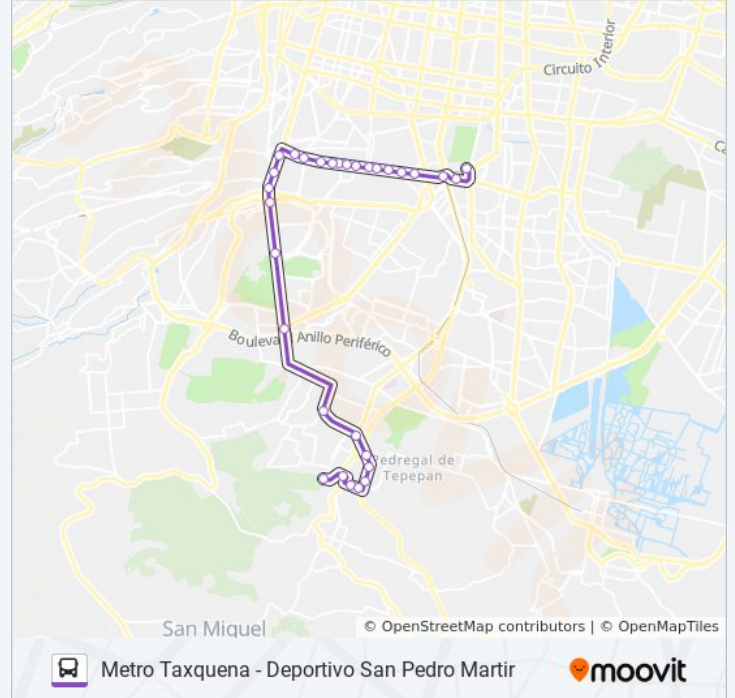

Av. Miguel Ángel de Quevedo - América

Av. Miguel Ángel de Quevedo - Asia

Av. Miguel Ángel de Quevedo - Puente San
Francisco

Taquería Tres Coyotes Calle Felipe Carillo Puerto
Cuadrante San Francisco Coyoacán Cdmx 04320
México

Información de la línea 116 de autobús

Dirección: Deportivo San Pedro Martir

Paradas: 30

Duración del viaje: 50 min

Resumen de la línea:

Dr. Galvez

Avenida de Los Insurgentes Sur, 2444

Estación MB C.U.

Perisur_1

Avenida Insurgentes Sur, 4087

Insurgentes

Guadalupe Victoria 3427

Autopista México - Cuernavaca - Puente Peatonal Clavel Norte

Puente Peatonal Violeta

Niños Héroes

El Rosal

Laurel

Deportivo San Pedro Martir Privada Mirasol Los Volcanes Tlalpan Cdmx 14440 México

Sentido: Metro Taxquena

33 paradas

[VER HORARIO DE LA LÍNEA](#)

Deportivo San Pedro Martir Privada Mirasol Los Volcanes Tlalpan Cdmx 14440 México