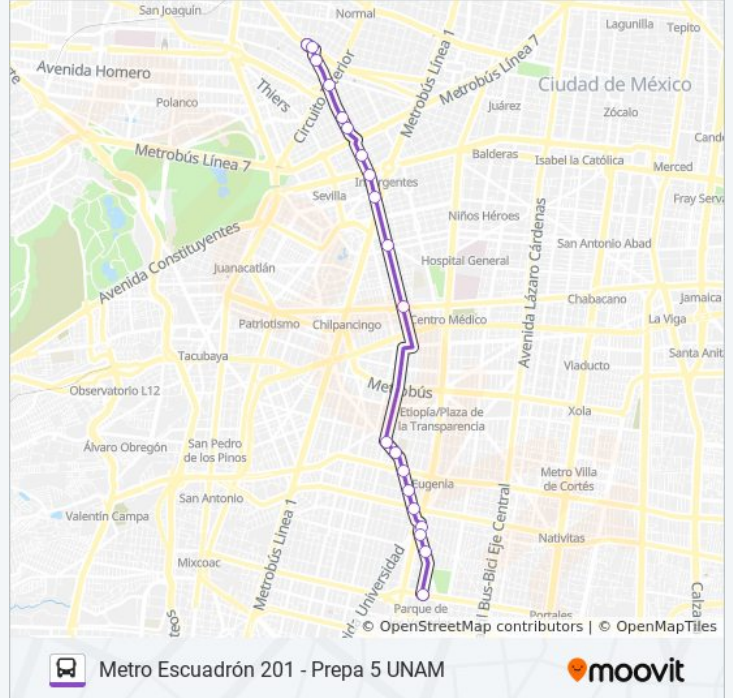

Información de la línea 118 de autobús

Dirección: Metro Parque de Los Venados

Paradas: 17

Duración del viaje: 23 min

Resumen de la línea:

Sentido: Parque Vía

20 paradas

[VER HORARIO DE LA LÍNEA](#)

Eje 2 Poniente Río Tiber - Río Lerma

Eje 2 Poniente Río Tiber - Río Pánuco

Cto. Interior Melchor Ocampo - Río Tiber

Avenida Melchor Ocampo - Bahía Ascención

Horario de la línea 118 de autobús

Parque Vía Horario de ruta:

lunes	6:00 - 22:30
martes	6:00 - 22:30
miércoles	6:00 - 22:30
jueves	6:00 - 22:30
viernes	6:00 - 22:30
sábado	6:00 - 22:30
domingo	6:00 - 22:30

Información de la línea 118 de autobús

Dirección: Parque Vía

Paradas: 20

Duración del viaje: 28 min

Resumen de la línea:

Avenida Marina Nacional, 435

Lago Zirahuén

Sentido: Prepa 5 Unam

23 paradas

[VER HORARIO DE LA LÍNEA](#)