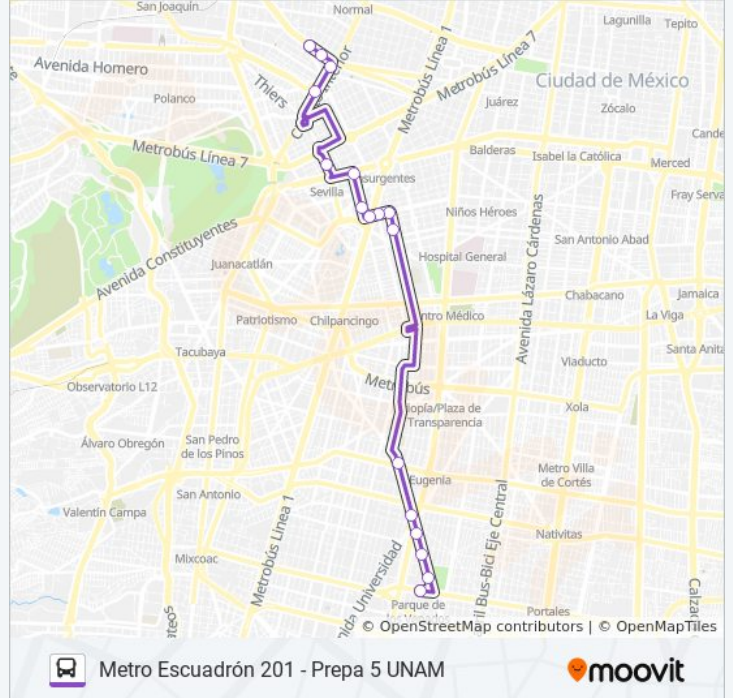

Marina Nal. - Bahía Ascensión

Avenida Marina Nacional

Plaza Galerías Izq.

Circuito Interior Melchor Ocampo 291 - Ejercito Nacional

Sevilla - Hamburgo

Avenida Chapultepec - Medellín

Eje Vial 3 Poniente, 70

Álvaro Obregón E Insurgentes

Parque de Los Venados

Horario de la línea 118 de autobús

Metro Parque de Los Venados Horario de ruta:

lunes	6:00 - 22:30
martes	6:00 - 22:30
miércoles	6:00 - 22:30
jueves	6:00 - 22:30
viernes	6:00 - 22:30
sábado	6:00 - 22:30
domingo	6:00 - 22:30

Información de la línea 118 de autobús

Dirección: Metro Parque de Los Venados

Paradas: 17

Duración del viaje: 23 min

Resumen de la línea:

Sentido: Parque Vía

20 paradas

[VER HORARIO DE LA LÍNEA](#)

Avenida División del Norte, 806

Avenida División del Norte - Gabriel Mancera

Monterrey - Av. Baja California

Monterrey - Yucatán

Eje 2 Poniente Monterrey - Durango

Poniente Monterrey - Avenida Chapultepec

Florencia - Hamburgo