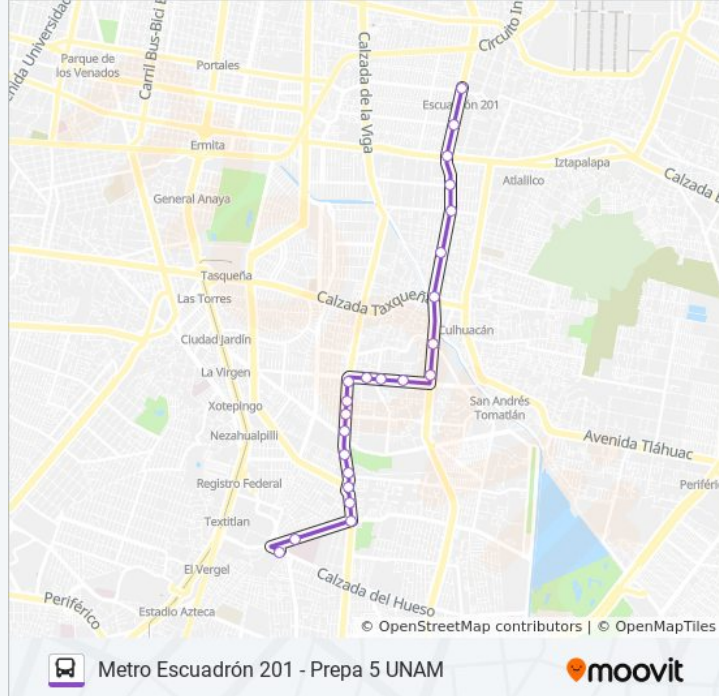

Esc. Naval Militar - Miramontes

Canal de Miramontes - Nardos

Canal de Miramontes, 7

Calzada de Las Bombas Las Cabañas Coyoacán
Cdmx 04899 México

Calz. del Hueso - Av. del Hueso

Los horarios y mapas de la línea 118 de autobús están disponibles en un PDF en moovitapp.com. Utiliza [Moovit App](https://moovitapp.com) para ver los horarios de los autobuses en vivo, el horario del tren o el horario del metro y las indicaciones paso a paso para todo el transporte público en Ciudad de México.

[Acerca de Moovit](#) • [Soluciones MaaS](#) • [Países incluidos](#) • [Comunidad de Moovites](#)

© 2024 Moovit - Todos los derechos reservados

Mira los tiempos de llegada en tiempo real