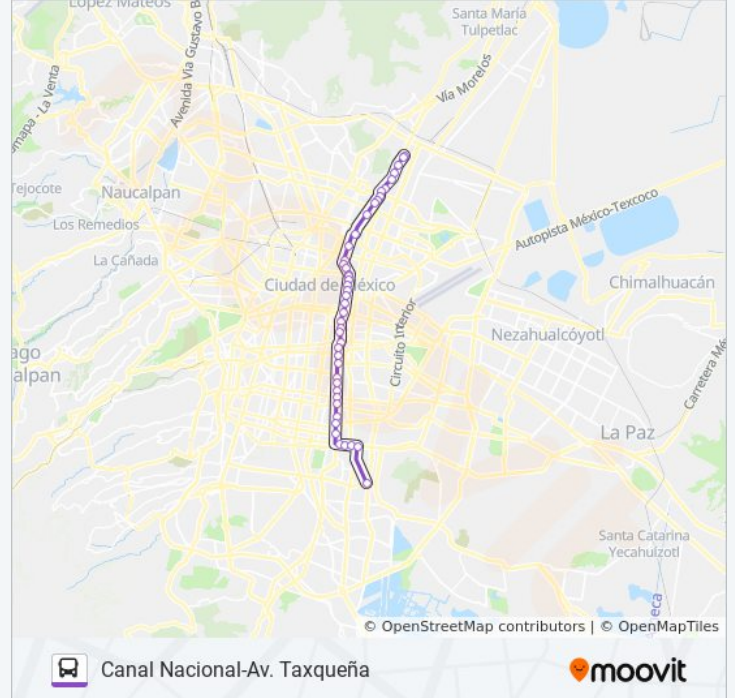

Calle Peñón, 108a

La Rinconada, 124

Eje Vial Eje 1 Oriente (Avenida del Trabajo), 90

Vidal Alcocer - República de Costa Rica

Vidal Alcocer - Manuel de La Peña Y Peña

Eje Vial 1 Oriente - Lecumberri

Eje Vial 1 Oriente, 408b

Gumersindo Esquer X Av. Andres Molina Enriquez

Eje Vial 1 Oriente, 4327

Avenida Andres Molina Enriquez Nueva Santa Anita Iztacalco Cdmx 08210 México

Avenida Andrés Molina Enríquez, 187

Av. Andres Molina Enriquez X Playa Caletilla

Playa Caleta, 360

Avenida Andrés Molina Enríquez, 450

Av. Andres Molina Enriquez X Playa Encantada

Avenida Andrés Molina Enríquez, 120

Av. Andres Molina Enriquez X Albert

Avenida Andrés Molina Enríquez, 374

Eje Vial 8 Sur, 334

Ermita Iztapalapa - Pegaso

Ermita Iztapalapa - Calz. de La Viga

Ermita Y Avena

Sentido: Colegio Militar

39 paradas

[VER HORARIO DE LA LÍNEA](#)

Avenida Canal de Miramontes Campestre
Churubusco Coyoacán Cdmx 04200 México