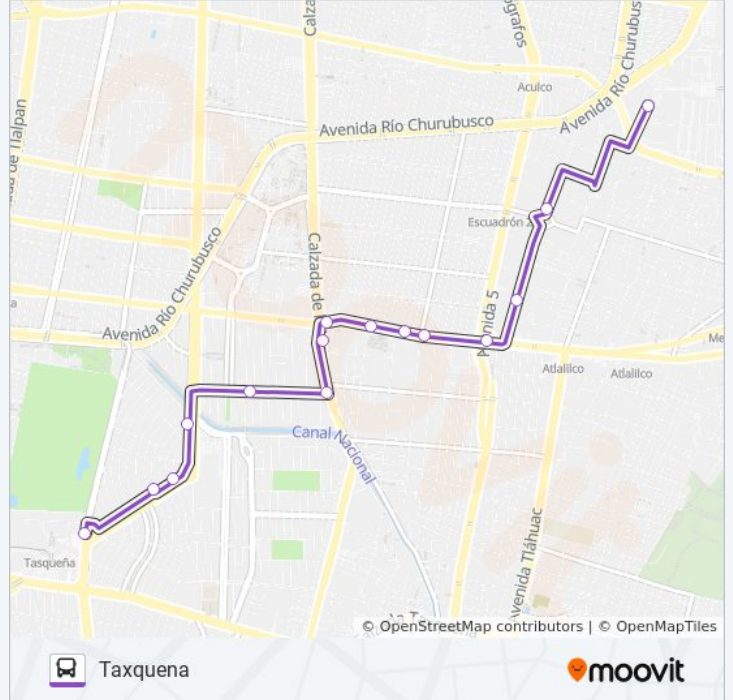

Los horarios y mapas de la línea 125 de Bus están disponibles en un PDF en moovitapp.com. Utiliza [Moovit App](#) para ver los horarios de los autobuses en vivo, el horario del tren o el horario del metro y las indicaciones paso a paso para todo el transporte público en Ciudad de México.

[Acerca de Moovit](#) • [Soluciones MaaS](#) • [Países incluidos](#) • [Comunidad de Moovitors](#)

© 2024 Moovit - Todos los derechos reservados

Mira los tiempos de llegada en tiempo real