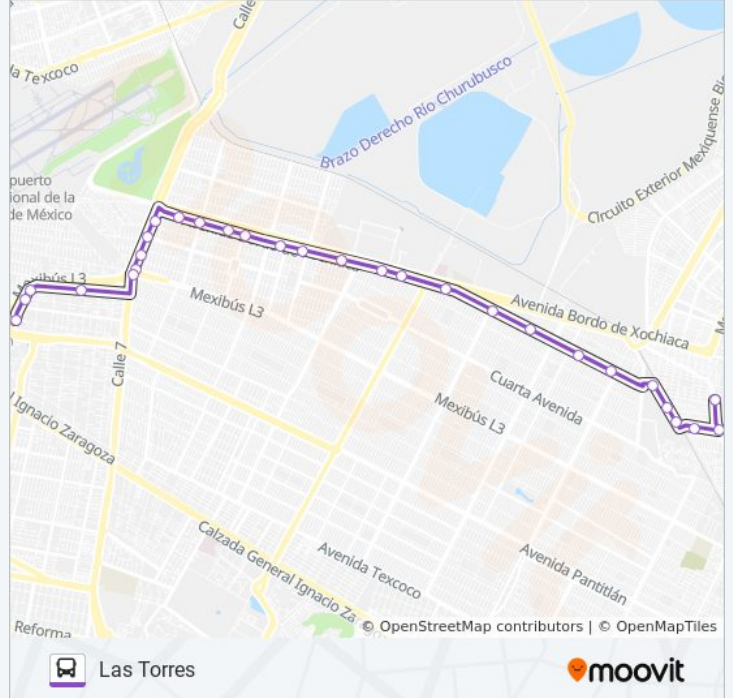

### Información de la línea 125 de Bus

**Dirección:** Las Torres

**Paradas:** 29

**Duración del viaje:** 46 min

**Resumen de la línea:**

Las Golondrinas, 393

Calle Sor Juana Inés de La Cruz 795

Av. Rancho Grande - El Vergelito

Avenida Rancho Grande 398

Avenida Rancho Grande, 285

Calle Canal Rio de La Compañía Lt1

Calle Canal Rio de La Compañía Lt7

Canal Rio de La Compañía - Calle 1

Calle 10 Lt23

Avenida de Las Torres 39

Chimalhuacán Estado de México 57800 México

### Sentido: Pantitlán (Metro)

29 paradas

[VER HORARIO DE LA LÍNEA](#)

Chimalhuacán Estado de México 57800 México

Calle Canal Rio de La Compañía Lt2

Calle Zacapa Canal de La Compañía, 1656

Av. Rancho Grande - Cocula

Calle La Ardilla, 398

Avenida Rancho Grande, 180

Avenida Rancho Grande, 152

Avenida Bordo de Xochiaca 394

Avenida Bordo de Xochiaca, 384

Avenida Bordo de Xochiaca 95

Avenida Bordo de Xochiaca 271

Avenida Bordo de Xochiaca, 128