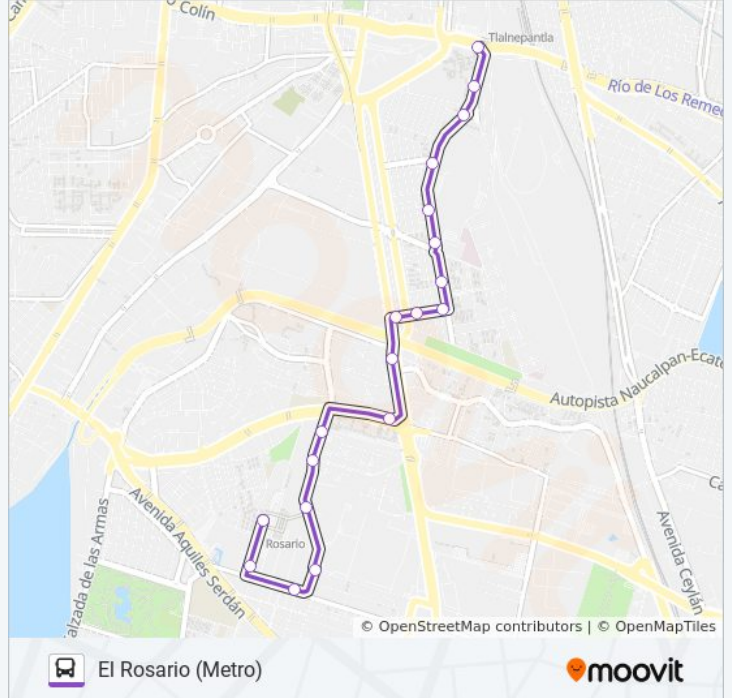

La línea 126 de autobús (El Rosario (Metro)) tiene 3 rutas. Sus horas de operación los días laborables regulares son: (1) a El Rosario (Metro): 06:00 - 22:30(2) a Metro Zapata: 06:00 - 22:30(3) a Taxqueña: 06:00 - 22:30
Usa la aplicación Moovit para encontrar la parada de la línea 126 de autobús más cercana y descubre cuándo llega la próxima línea 126 de autobús

Sentido: El Rosario (Metro)

19 paradas

[VER HORARIO DE LA LÍNEA](#)

Av. Mario Colin - Constituyentes de 1917
Ingeniero Loreto Fabela, 32
Avenida de Los Barrios 2
Avenida de Los Barrios 18
Avenida de Los Barrios, 947
Avenida Indeco, 18
Avenida de Los Barrios 22
Avenida de Los Barrios, 362
De La Orquídea, 72
Calle de La Dalia, 9
Av. Ixtacala - Av. de Las Civilizaciones
Eje 5 Norte - Av. de Las Civilizaciones
Cultura Norte - Manuel Rivero Anaya
Cultura Norte - Unidad Habitacional Xochinahuac
Cultura Norte - Depósito El Rosario
Cultura Norte - Avenida De Los Ángeles
Tierra Negra
El Rosario - Cultura Nte.
Metro El Rosario

Información de la línea 126 de autobús**Dirección:** El Rosario (Metro)**Paradas:** 19**Duración del viaje:** 21 min**Resumen de la línea:**

Sentido: Metro Zapata

22 paradas

[VER HORARIO DE LA LÍNEA](#)

Avenida Canal de Miramontes Campestre
Churubusco Coyoacán Cdmx 04200 México

Renault Calzada de Tlalpan San Diego
Churubusco Coyoacán Cdmx 04120 México

Calz. de Tlalpan - Av. Río Churubusco

Cto Interior Av. Río Churubusco, - Balboa

Circuito Interior Avenida Río Churubusco, 95

Cto Interior Av. Río Churubusco - Ajusco