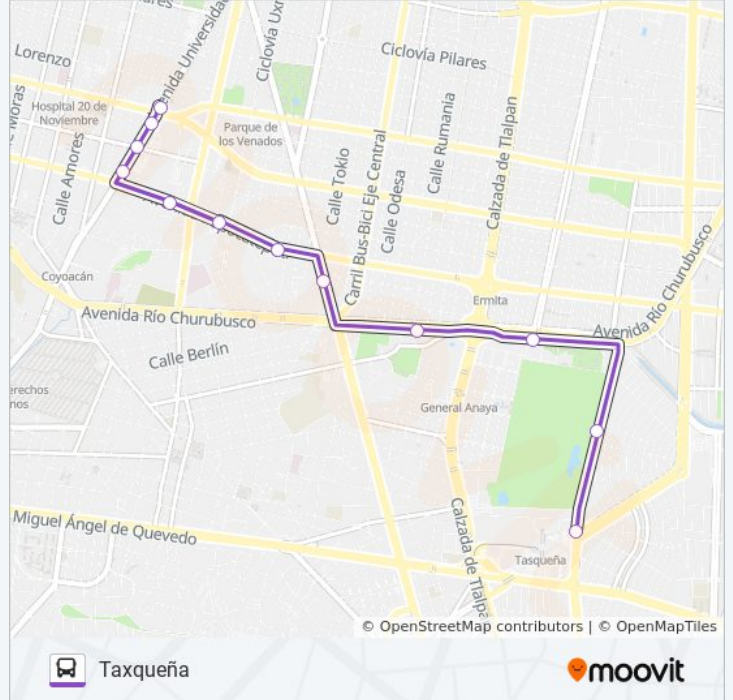

Los horarios y mapas de la línea 126 de autobús están disponibles en un PDF en moovitapp.com. Utiliza [Moovit App](#) para ver los horarios de los autobuses en vivo, el horario del tren o el horario del metro y las indicaciones paso a paso para todo el transporte público en Ciudad de México.

[Acerca de Moovit](#) • [Soluciones MaaS](#) • [Países incluidos](#) • [Comunidad de Moovitors](#)

© 2024 Moovit - Todos los derechos reservados

Mira los tiempos de llegada en tiempo real