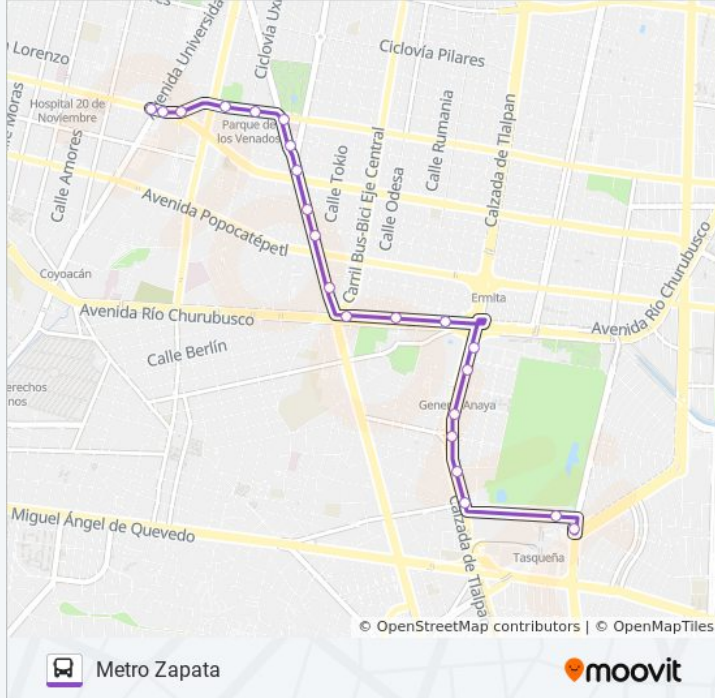

La línea 126 de autobús (El Rosario (Metro)) tiene 3 rutas. Sus horas de operación los días laborables regulares son: (1) a El Rosario (Metro): 06:00 - 22:30(2) a Metro Zapata: 06:00 - 22:30(3) a Taxqueña: 06:00 - 22:30
Usa la aplicación Moovit para encontrar la parada de la línea 126 de autobús más cercana y descubre cuándo llega la próxima línea 126 de autobús

Paradas: 22

Duración del viaje: 20 min

Resumen de la línea:

Div. del Norte - M. Libre

Parque de Los Venados

Tenayuca

Félix Cuevas - Zapata

Zapata

Félix Cuevas - Metro Zapata

Sentido: Taxqueña

12 paradas

[VER HORARIO DE LA LÍNEA](#)

Av. Universidad - Metro Zapata

Estafeta Avenida Universidad Unidad
Habitacional Emiliano Zapata Benito Juárez
Cdmx 03310 México

Laboratorio Médico Chopo Avenida Universidad
Unidad Habitacional Emiliano Zapata Benito
Juárez Cdmx 03310 México

Av. Universidad - Nicolás San Juan

Eje Vial 8 Sur, 488

Avenida Popocatepetl - Uxmal

Avenida Popocatepetl - Bruno Traven