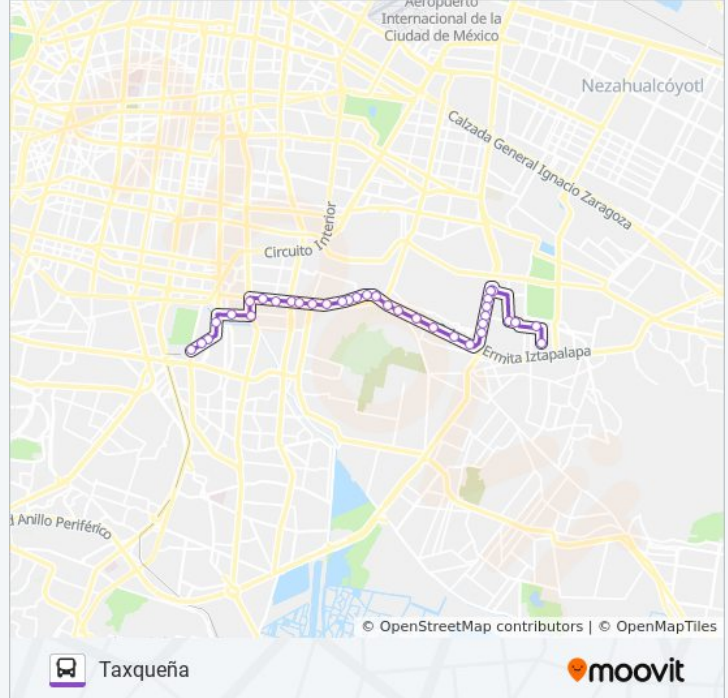

Calz. de La Viga - Río Churubusco

Calzada de La Viga - Callejón Químicos

Calzada de La Viga - Cardiólogos

Calzada de La Viga - Purísima

Calzada de La Viga - Avenida Apatlaco

Calzada de La Viga - Juan Álvarez

Dirección: Santa Cruz

Paradas: 24

Duración del viaje: 38 min

Resumen de la línea:

Periférico - Candido Aguilar

Anillo Periférico - Lic. Hilario Medina

Periférico - Revolución Social

Anillo Periférico - Canal de Garay

Dirección: Taxqueña

Paradas: 35

Duración del viaje: 51 min

Resumen de la línea:

Ermita Iztapalapa - Morelos

Ermita Iztapalapa - Cuauhtémoc

Calzada Ermita Iztapalapa, Unidad Habitacional
Cuitláhuac, Iztapalapa, Cdmx, 09836, México

Ermita Iztapalapa, 528a

Calzada de La Viga

Eje Vial 2 Oriente, 1998

Orion, 115

Tertiary

Avenida Cerro de Las Torres, 310

Avenida Cerro de Las Torres, 256

Avenida Canal de Miramontes Campestre
Churubusco Coyoacán Cdmx 04200 México