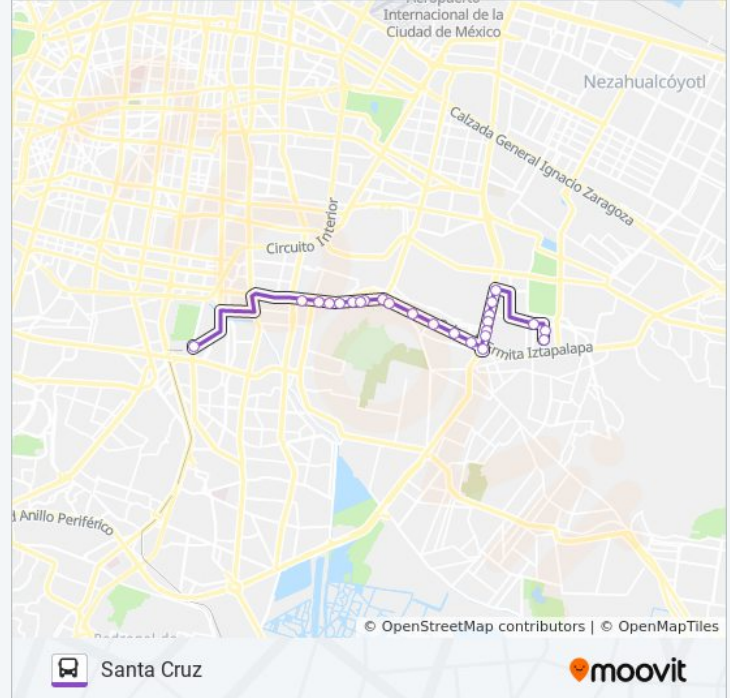

Calz. de La Viga - Río Churubusco

Calzada de La Viga - Callejón Químicos

Calzada de La Viga - Cardiólogos

Calzada de La Viga - Purísima

Calzada de La Viga - Avenida Apatlaco

Calzada de La Viga - Juan Álvarez

Dirección: Santa Cruz

Paradas: 24

Duración del viaje: 38 min

Resumen de la línea:

Periférico - Candido Aguilar

Anillo Periférico - Lic. Hilario Medina

Periférico - Revolución Social

Anillo Periférico - Canal de Garay

Periférico - Soto Y Gama

Avenida Samuel Gompers Jacarandas Iztapalapa
Cdmx 09280 México

Calle 55, 98

Avenida 6 Jacarandas Iztapalapa Cdmx 09280
México

Sentido: Taxqueña

35 paradas

[VER HORARIO DE LA LÍNEA](#)

Avenida 6 Jacarandas Iztapalapa Cdmx 09280
México

Avenida Samuel Gompers, 144

1 José Barragán Hernández, 48

Avenida Revolución Social, Mz3 Lt41

Avenida Antonio Díaz Soto Y Gama, 181

Anillo Periférico - Av. Antonio Diaz Soto Y Gama