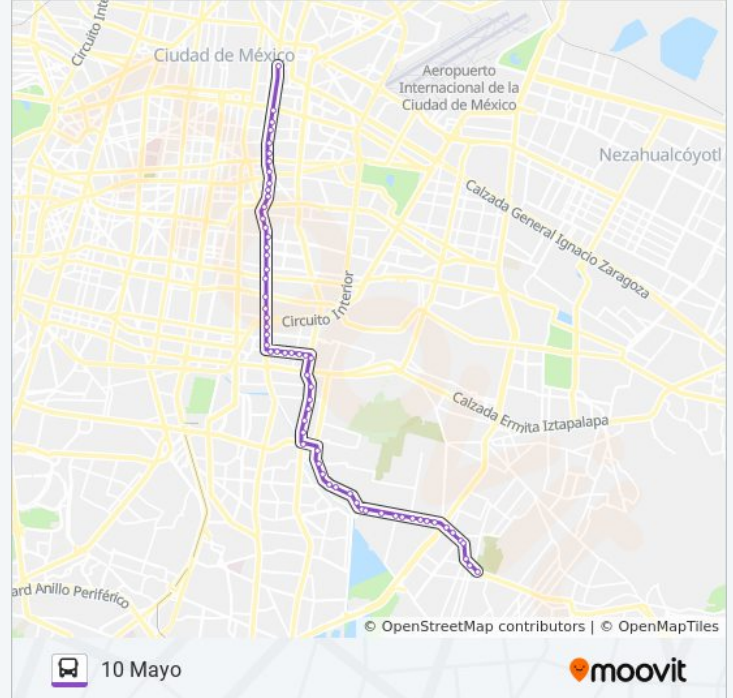

Calz. de La Viga - Río Churubusco

Calzada de La Viga - Callejón Químicos

Calzada de La Viga - Cardiólogos

Calzada de La Viga - Purísima

Calzada de La Viga - Avenida Apatlaco

Calzada de La Viga - Juan Álvarez

Calz. de La Viga - Agricultores

Calzada De La Viga - Santiago

Calz. de La Viga - Francisco I. Madero

Calzada de La Viga

Avenida H. Congreso de La Unión - Eje 4 Sur
Avenida Plutarco Elías Calles

Cerrada Emiliano Zapata, 534

Congreso de La Unión - Hidalgo

Avenida H. Congreso de La Unión - Viaducto Río de La Piedad

Eje Vial 2 Oriente, 480

Avenida H. Congreso de La Unión Y Avenida Morelos

Jamaica

Del Taller

Avenida H. Congreso de La Unión - Lorenzo Boturini_1

Calle Prol. Lucas Alamán - Congreso de La Unión

Avenida H. Congreso de La Unión Y Fray Servando Teresa de Mier

Eje Vial 2 Oriente (Avenida Honorable Congreso de La Unión), 9

Sentido: Santa Cruz

24 paradas