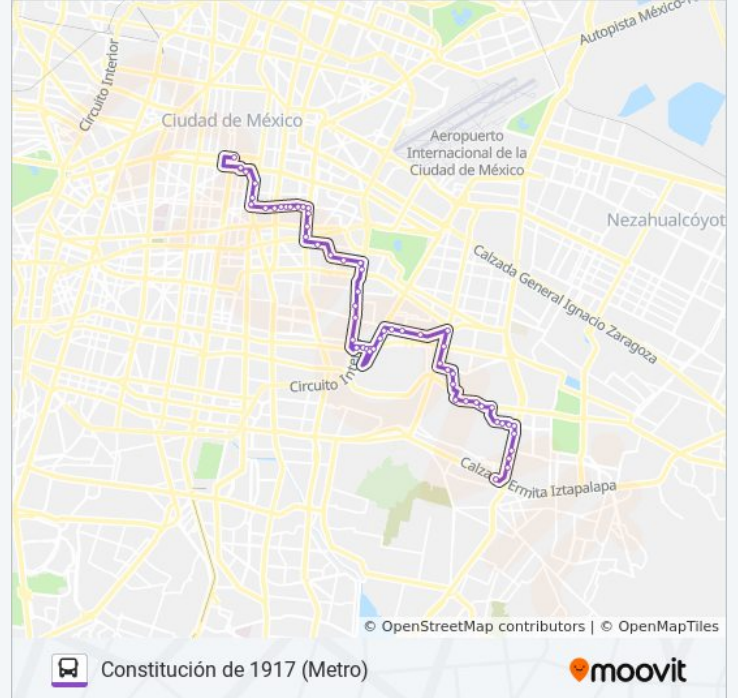

Información de la línea 129 de autobús

Dirección: Constitución de 1917 (Metro)

Paradas: 57

Duración del viaje: 69 min

Resumen de la línea:

Centeno, 721

Cto. Interior Av. Río Churubusco - Canela

Avenida Río Churubusco - Oriente 106

Av. Canal de Tezontle - Av. Javier Rojo Gómez

Eje Vial 5 Oriente, Mz118 Lt1241a

Avenida Javier Rojo Gómez, 647

Avenida Canal del Moral, 9

F.C. San Rafael Atlixco, 4

F.C. San Rafael Atlixco, 13

Avenida Michoacán, 32

Michoacán

Avenida Michoacán 308

Luis Mendez

José Becerra, 47

Calle 2 Domingo Rios, 32

Avenida Antonio Díaz Soto Y Gama, 7

Calle 1 Angel Mazon, 72

Calle 2 Guadalupe Magaña, 1

Anillo Periférico - Calle 4

Anillo Periférico - Av. Revolución Soc.

Anillo Periférico - Lic. Hilario Medina

Anillo Periférico - Porfirio Castillo

Metro Constitución de 1917

Los horarios y mapas de la línea 129 de autobús están disponibles en un PDF en moovitapp.com. Utiliza [Moovit App](#) para ver los horarios de los autobuses en vivo, el horario del tren o el horario del metro y las indicaciones paso a paso para todo el transporte público en Ciudad de México.