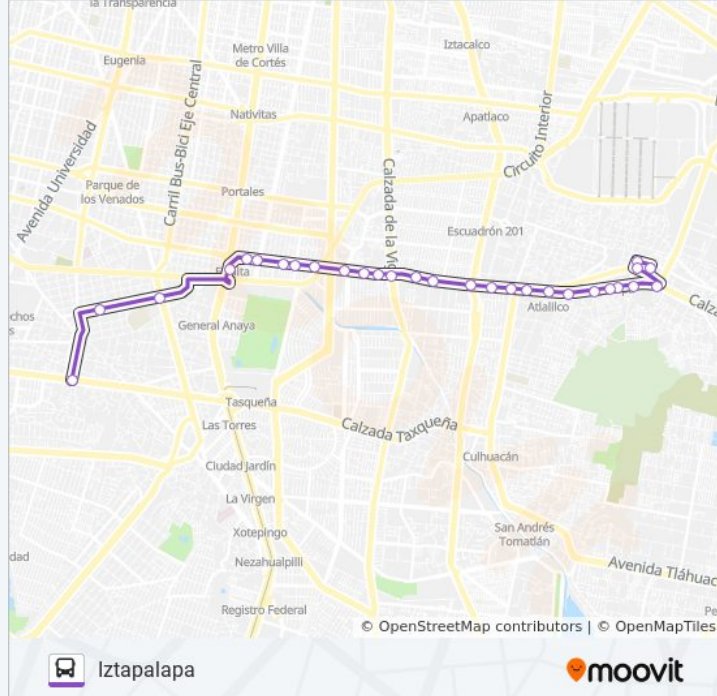

Sentido: Iztapalapa

29 paradas

[VER HORARIO DE LA LÍNEA](#)

Taquería Tres Coyotes Calle Felipe Carillo Puerto Cuadrante San Francisco Coyoacán Cdmx 04320 México

Calle Xicoténcatl - Abasolo

Xicoténcatl - Av. División del Norte

Información de la línea 131 de autobús

Dirección: Iztapalapa

Paradas: 29

Duración del viaje: 35 min

Resumen de la línea:

Centeno X Calz. Ermita Iztapalapa

Ermita Iztapalapa - Av. Arneses

Eje Vial 8 Sur (Calzada Ermita Iztapalapa), 703

Ermita Iztapalapa - Av. Tlahuac

Ermita Iztapalapa - Hotel Atenas

Ermita Iztapalapa - Metro Atlalilco

Ermita Iztapakaoa - Puente Titla

Ermita Iztapalapa, 266

Iztapalapa_1

Ermita Iztapalapa - San Felipe

Ermita Iztapalapa, 387a

Ermita Iztapalapa, 1435a

Ermita Iztapalapa - C. La Estrella

Avenida Luis Hidalgo Monroy 59

Alianza Xpress Calle Morelos Barrio San Pablo
Iztapalapa Cdmx 09000 México

Sentido: San Lázaro (Metro)

19 paradas

[VER HORARIO DE LA LÍNEA](#)