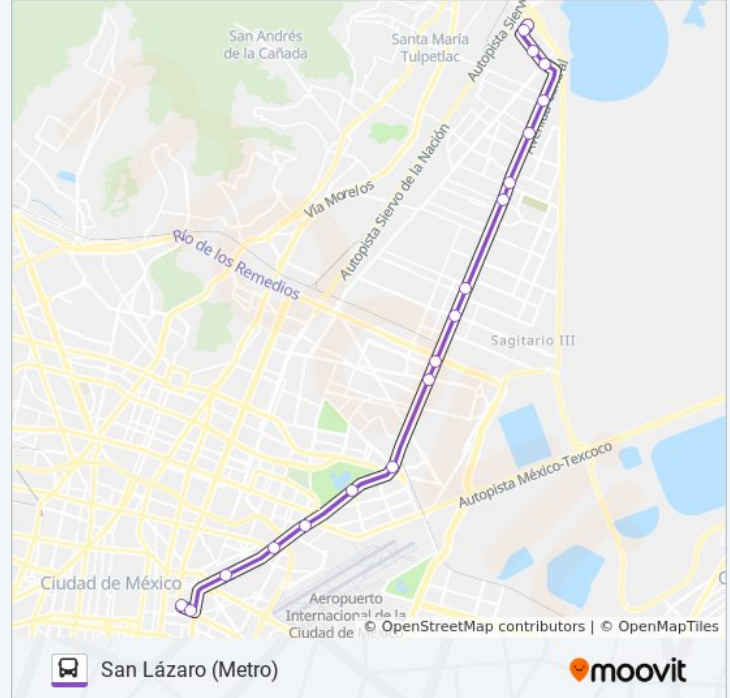

Información de la línea 131 de autobús

Dirección: San Lázaro (Metro)

Paradas: 19

Duración del viaje: 50 min

Resumen de la línea:

Central Carlos Hank González Plazas de Aragón
Neza Nezahualcóyotl Estado de México 57120
México

Impulsora

Av. Francisco Morazán - Av. 606

Avenida 608 - Metro Bosques De Aragón

Av. Oceanía - Av. José Loreto Fabela

Calle Manchuria Aquiles Serdán Venustiano
Carranza Cdmx 15430 México

Av. Oceanía - Cairo

Calz. Ignacio Zaragoza - Distribuidor Vial Heberto
Castillo

Eje Vial 3 Oriente, 1

Sentido: Unidad Curva Capilla

28 paradas

[VER HORARIO DE LA LÍNEA](#)

7 de Julio Venustiano Carranza Cdmx 15390
México

Ampliación 7 de Julio Venustiano Carranza Cdmx
15390 México

Metro Flores Magón

Av. Oceanía - China

Av. Oceanía - Transvaal

Av. 608 - Av. 581

Av. 608 - Calle 597

Avenida 608, 189

Av. 608 - Bosque de Aragón

Avenida 608, 221