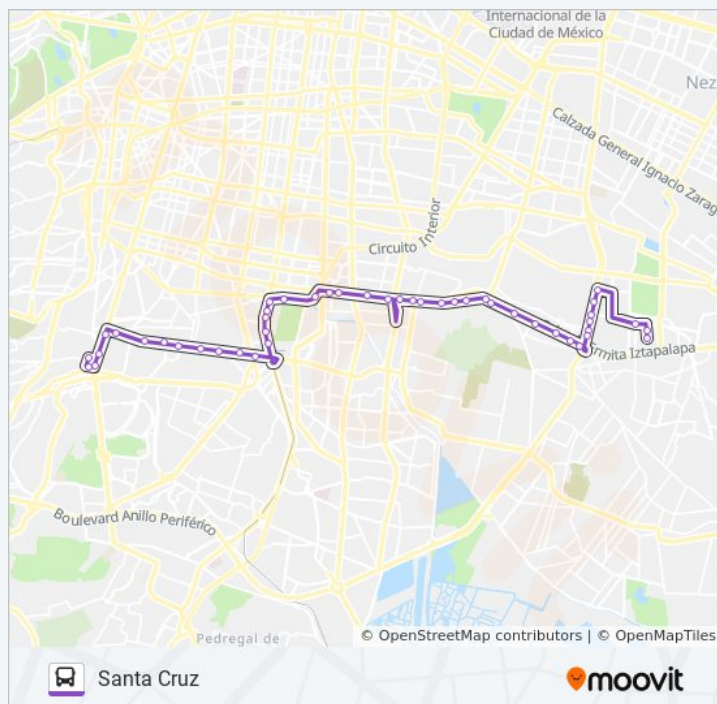

Ermita Iztapalapa - Hotel Atenas

Ermita Iztapakaoa - Puente Titla

Ermita Iztapalapa, 266

Ermita Iztapalapa - San Felipe

Ermita Iztapalapa, 1435a

Camino Real A San Lorenzo

Ermita Iztapalapa - Fundación

Ermita Iztapalapa 1863

Ermita Iztapalapa - Margarita

Ermita Iztapalapa, 2228

Ermita Iztapalapa - Acceso Al Paradero

## Información de la línea 134 de autobús

**Dirección:** Santa Cruz

**Paradas:** 46

**Duración del viaje:** 77 min

**Resumen de la línea:**

Anillo Periférico - Alfonso Cravioto

Periférico - Candido Aguilar

Anillo Periférico - Lic. Hilario Medina

Periférico - Revolución Social

Anillo Periférico - Canal de Garay

Periférico - Soto Y Gama

Avenida Samuel Gompers Jacarandas Iztapalapa  
Cdmx 09280 México

Calle 55, 98

Avenida 6 Jacarandas Iztapalapa Cdmx 09280  
México