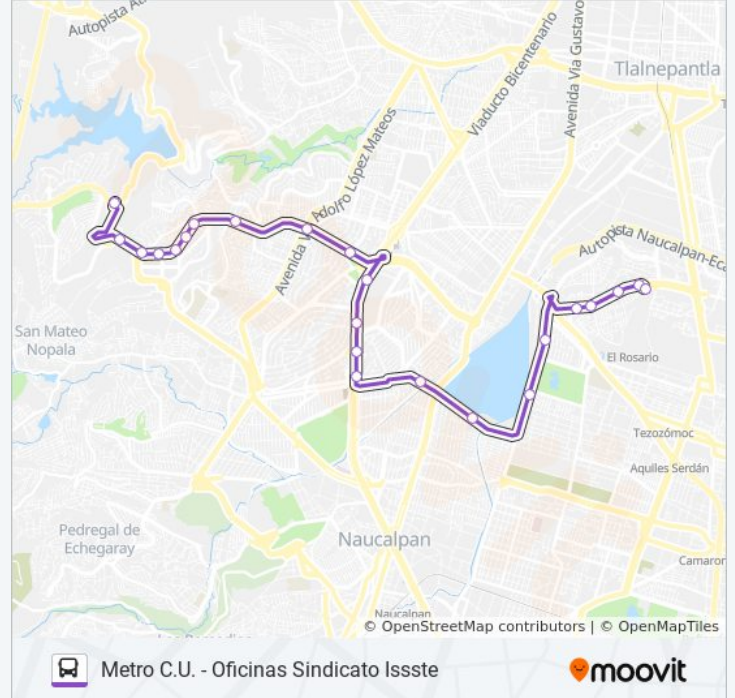

### Información de la línea 136 de autobús

**Dirección:** Madin Por Fuentes D. Satelite

**Paradas:** 23

**Duración del viaje:** 42 min

**Resumen de la línea:**

Camacho

Circuito Educadores, 74

Belisario Domínguez, 6

Avenida Fuentes de Satélite, 71

Paseo de Lomas Verdes, 11

Paseo de Lomas Verdes, 57

Urales, 3

Paseo de Lomas Verdes, 139

Pirineos, 1

Walmart

Nuevo Madin

### Sentido: Metro C.U.

10 paradas

[VER HORARIO DE LA LÍNEA](#)

Sor Juana Inés de La Cruz

Anillo Periférico Boulevard Adolfo López Mateos  
4500

Avenida Insurgentes Sur Fraccionamiento  
Insurgentes Cuicuilco Coyoacán Cdmx 04530  
México

Instituto Nacional de Pediatría Avenida del Iman  
Torres de Maurel Coyoacán Cdmx 04535 México

Avenida del Iman, 22

Del Crepúsculo, 7b

Avenida del Imán, 220

Av. Antonio Delfín Madrigal - Club Universidad  
Nacional