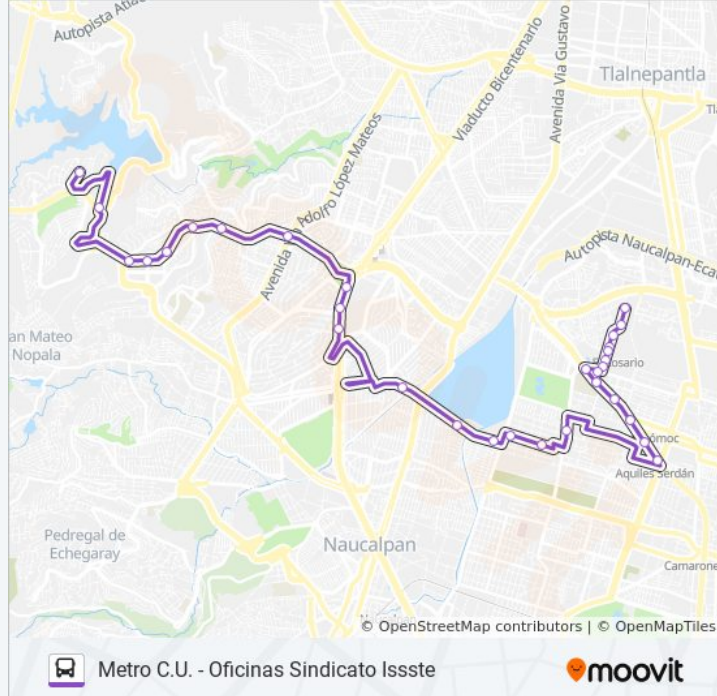

**Información de la línea 136 de autobús****Dirección:** El Rosario (Metro)**Paradas:** 31**Duración del viaje:** 47 min**Resumen de la línea:**

Av. Aquiles Serdán - Ahuehuetes

Av. Aquiles Serdán - Tierra Indómita

Av. Aquiles Serdán - Tierra Nueva

Parque Vía - Prados El Rosario

Avenida El Rosario Pemex Prados del Rosario  
Azcapotzalco Cdmx 02419 México

El Rosario - Cultura Nte.

Cultura Norte - El Rosario

Calle Cultura Norte, El Rosario Croc VI  
Oyameles, Azcapotzalco, Cdmx, 02100, México

Cultura Norte El Rosario

Calle Cultura Norte El Rosario Croc VI Oyameles  
Azcapotzalco Cdmx 02100 México

El Rosario Calle Cultura Norte El Rosario Croc VI  
Oyameles Azcapotzalco Cdmx 02100 México

Calle Cultura Norte El Rosario Croc VI Oyameles  
Azcapotzalco Cdmx 02100 México

Circuito Geógrafos, 20

Boulevard Manuel Ávila Camacho - Circuito  
Centro Comercial

Plaza Satelite - Perif. Blvd. Manuel Ávila