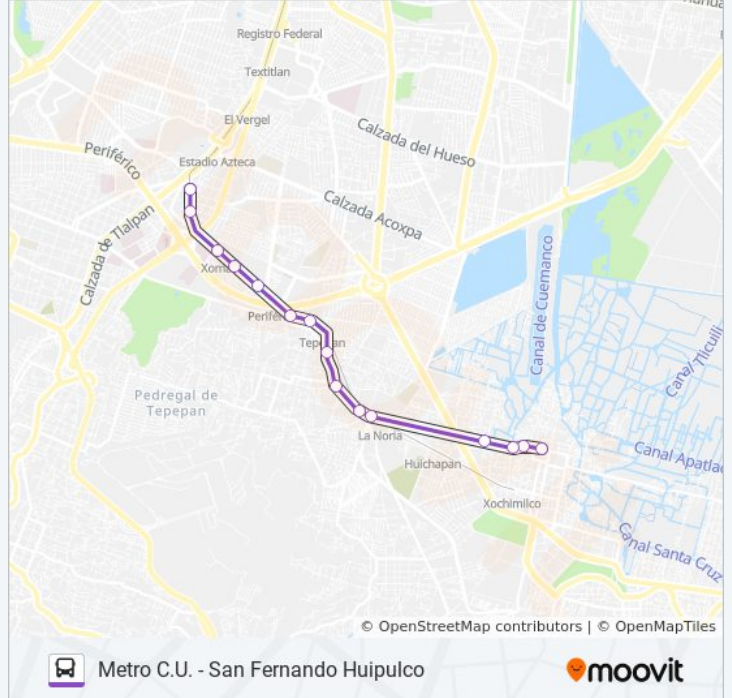

Guadalupe I. Ramírez - Niños Héroes

Av. Guadalupe I. Ramirez - Paseo de La Virgen

Calz. México-Xochimilco - Transmisiones

Calz. México-Xochimilco - Frente Al Colliere

Calz.México-Xochimilco - Xomali

Av. Acueducto - Huipulco

Av. Acueducto - San Juan de Dios

Horario de la línea 137 de autobús

Huipulco Horario de ruta:

lunes	06:00 - 22:30
martes	06:00 - 22:30
miércoles	06:00 - 22:30
jueves	06:00 - 22:30
viernes	06:00 - 22:30
sábado	06:00 - 22:30
domingo	06:00 - 22:30

Información de la línea 137 de autobús

Dirección: Huipulco

Paradas: 15

Duración del viaje: 24 min

Resumen de la línea:

Sentido: Metro C.U.

14 paradas

[VER HORARIO DE LA LÍNEA](#)

Anillo Periférico Boulevard Adolfo López Mateos 4500

Instituto Nacional de Pediatría Avenida del Iman Torres de Maurel Coyoacán Cdmx 04535 México

Avenida del Iman, 22

Del Crepúsculo, 7b

Avenida del Imán, 220