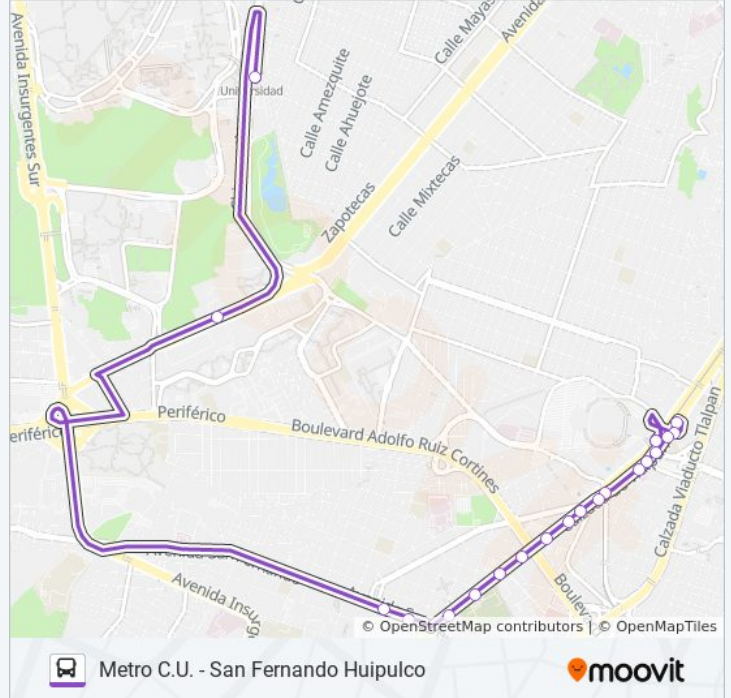

Guadalupe I. Ramírez - Niños Héroes

Av. Guadalupe I. Ramirez - Paseo de La Virgen

Calz. México-Xochimilco - Transmisiones

Calz. México-Xochimilco - Frente Al Colliere

Calz.México-Xochimilco - Xomali

Av. Acueducto - Huipulco

Anillo Periférico Boulevard Adolfo López Mateos 4500

Instituto Nacional de Pediatría Avenida del Iman Torres de Maurel Coyoacán Cdmx 04535 México

Avenida del Iman, 22

Del Crepúsculo, 7b

Avenida del Imán, 220

Dirección: San Fernando Huipulco

Paradas: 20

Duración del viaje: 18 min

Resumen de la línea:

Acoxa Equipamiento Colegio México Tlalpan
Cdmx 14340 México

Estadio Azteca

Calzada de Tlalpan 3361

Cto. Estadio Azteca - Calz. de Tlalpan

Calz. de Tlalpan Ex-Ejido de Santa Úrsula Coapa
Coyoacán Cdmx 04650 México

Los horarios y mapas de la línea 137 de autobús están disponibles en un PDF en moovitapp.com. Utiliza [Moovit App](#) para ver los horarios de los autobuses en vivo, el horario del tren o el horario del metro y las indicaciones paso a paso para todo el transporte público en Ciudad de México.