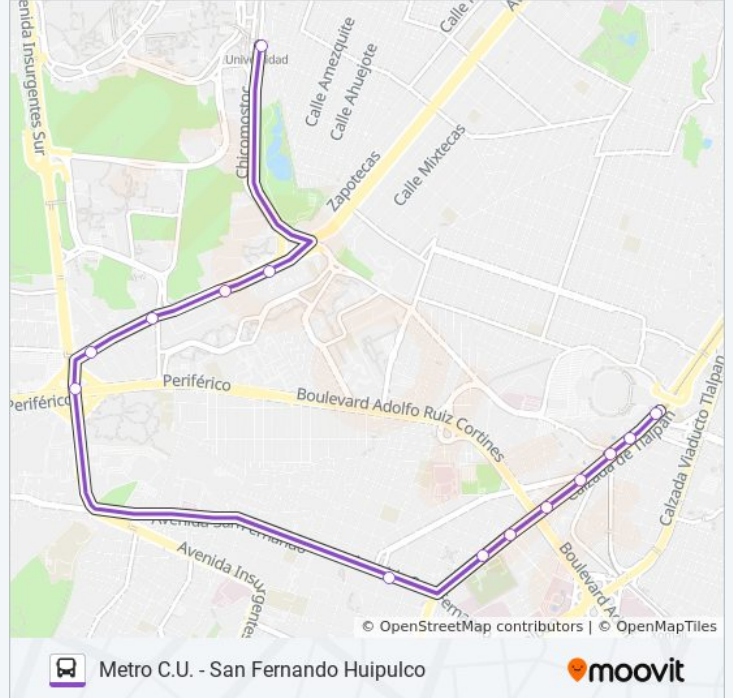

Guadalupe I. Ramírez - Niños Héroes

Av. Guadalupe I. Ramirez - Paseo de La Virgen

Calz. México-Xochimilco - Transmisiones

Calz. México-Xochimilco - Frente Al Colliere

Calz.México-Xochimilco - Xomali

Av. Acueducto - Huipulco

Anillo Periférico Boulevard Adolfo López Mateos 4500

Instituto Nacional de Pediatría Avenida del Iman Torres de Maurel Coyoacán Cdmx 04535 México

Avenida del Iman, 22

Del Crepúsculo, 7b

Avenida del Imán, 220

Metro Cu Avenida Antonio Delfín Madrigal Pedregal de Santo Domingo Coyoacán Cdmx 04369 México

Horario de la línea 137 de autobús

Metro C.U. Horario de ruta:

lunes	06:00 - 22:30
martes	06:00 - 22:30
miércoles	06:00 - 22:30
jueves	06:00 - 22:30
viernes	06:00 - 22:30
sábado	06:00 - 22:30
domingo	06:00 - 22:30

Información de la línea 137 de autobús

Dirección: Metro C.U.

Paradas: 14

Duración del viaje: 22 min

Resumen de la línea:

Sentido: San Fernando Huipulco

20 paradas

[VER HORARIO DE LA LÍNEA](#)