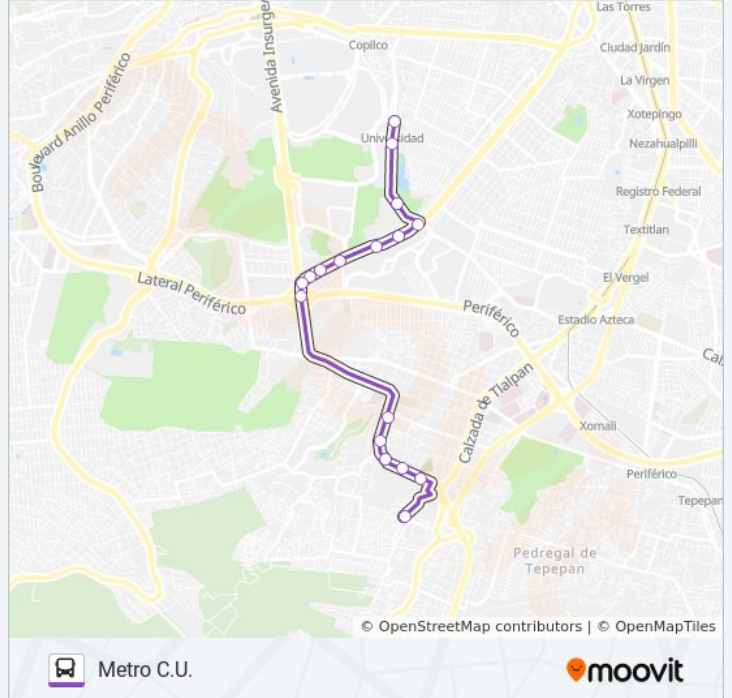

Sentido: Tlalcoligia

18 paradas

[VER HORARIO DE LA LÍNEA](#)

Metro Cu Avenida Antonio Delfín Madrigal
Pedregal de Santo Domingo Coyoacán Cdmx
04369 México

Av. Antonio Delfin Madrigal - Jecuite

Av. Antonio Delfin Madrigal - Av. Escuinapa

Av. Antonio Delfin Madrigal - Cda. Delfín Madrigal

Av. Antonio Delfin Madrigal - Mario de La Cueva

Antonio Delfín Madrigal

Av. Antonio Delfin Madrigal - Tv Unam

Avenida Antonio Delfín Madrigal Rinconada Las
Playas Infonavit Coyoacán Cdmx 04729 México

Deportivo C. P. Alfredo Harp Helú Avenida del
Iman Pedregal del Maurel Coyoacán Cdmx
04720 México

Centro de Exposiciones Y Congresos Unam 10
Avenida del Iman Pedregal del Maurel Coyoacán
Cdmx 04510 México

Avenida del Iman, 22

Alba, 93

Anillo Periférico Boulevard Adolfo López Mateos
4500

Avenida Insurgentes Sur, 3703

Horario de la línea 138 de autobús

Tlalcoligia Horario de ruta:

lunes	6:00 - 22:30
martes	6:00 - 22:30
miércoles	6:00 - 22:30
jueves	6:00 - 22:30
viernes	6:00 - 22:30
sábado	6:00 - 22:30
domingo	6:00 - 22:30

Información de la línea 138 de autobús

Dirección: Tlalcoligia

Paradas: 18

Duración del viaje: 33 min

Resumen de la línea: