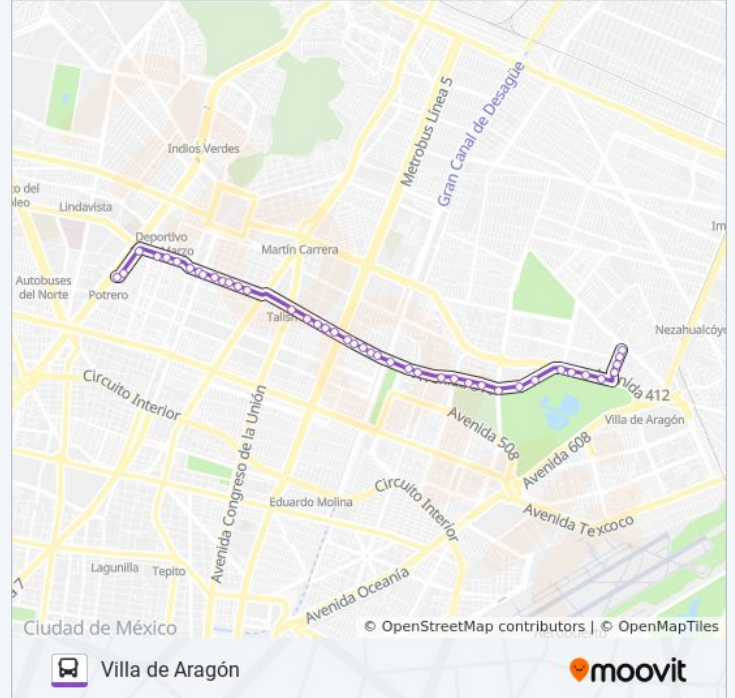

Del Crepúsculo, 7b

Avenida del Imán, 220

Avenida Antonio Delfín Madrigal, 714

Av. Antonio Delfín Madrigal - Club Universidad
Nacional

Avenida Antonio Delfín Madrigal Rinconada Las
Playas Infonavit Coyoacán Cdmx 04729 México

Avenida Talismán- Nte 82-B

Avenida Talismán

Avenida Talismán, 4511

Avenida Talismán - Calle Norte 92

Avenida 510 2

Avenida 510 7

Avenida 510, 25

Av. 510 - Av. 535

Avenida 510 - Avenida 535

Eje Vial 4 Norte, 145

Avenida 510, 172a

Av. José Loreto Fabela - Av. 510

Avenida 510, Mz1 Lt15

Avenida 510 Mz1 Lt18

Av. 412 - Av. 510

Avenida 412, 230

Avenida 412 - Avenida 1513

Av. 412 - Av. 1523

Calle 1527, 29

Calle 1535, 2

Calle 1527, 54

Calle 1527

Los horarios y mapas de la línea 138 de autobús están disponibles en un PDF en moovitapp.com. Utiliza [Moovit App](#) para ver los horarios de los autobuses en vivo, el horario del tren o el horario del metro y las indicaciones paso a paso para todo el transporte público en Ciudad de México.