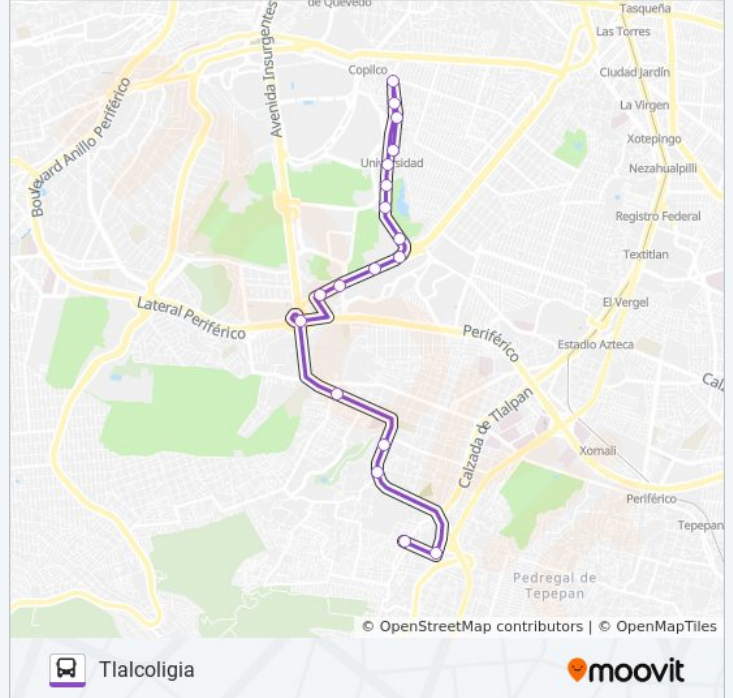

Información de la línea 138 de autobús

Dirección: Tlalcoligia

Paradas: 18

Duración del viaje: 33 min

Resumen de la línea:

Avenida Insurgentes Sur, 4004

Avenida Insurgentes Sur, 4087

Cristobal Colón Pueblo Chimacoyotl

Calle Cristobal Colón Tlalcoligia Tlalpan Cdmx
14430 México

Sentido: Villa de Aragón

42 paradas

[VER HORARIO DE LA LÍNEA](#)

Cetram Potrero Avenida Insurgentes Norte
Guadalupe Insurgentes Gustavo A. Madero
Cdmx 07870 México

Avenida Necaxa 249

Av. Insurgentes Nte. - Av. Euzkaro

Avenida Euzkaro, 42

Avenida Euzkaro, 122

Avenida Euzkaro, 92

Av. Euzkaro - Calle La Corona

Avenida Euzkaro, 13

Talismán