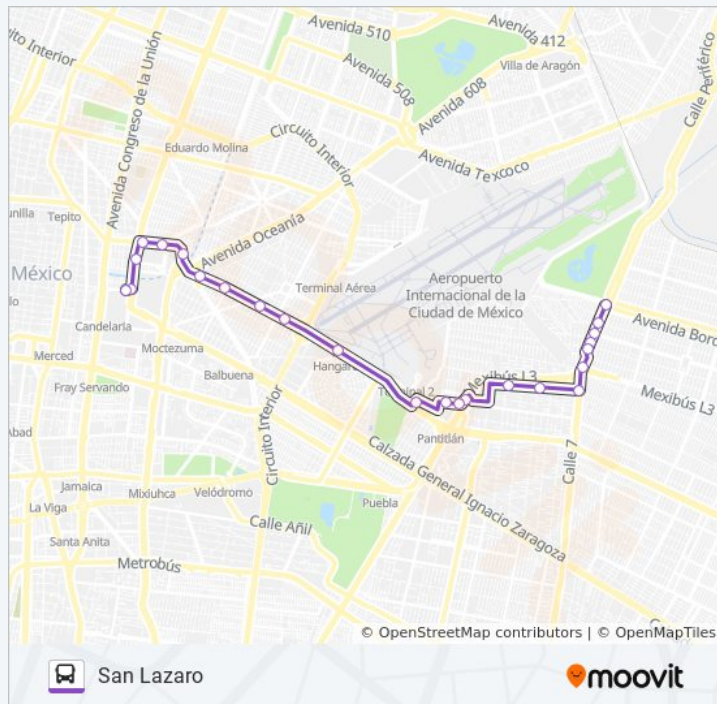

Calle Eduardo Bustamante, 173(Mz46 Lt22)

Gustavo Díaz Ordaz, Mz45 Lt32

Gustavo Díaz Ordaz - Raúl Salinas Lozano

Calle Alberto Santos Dumont - Juan Guillermo Villasana

Hangares

Calle Oriente 176, 218

Calle Oriente 162, 163

Calle Norte 17, 102

Calle Norte 17, 21

Tenería, 52

Litografía, 2

Calle Albañiles, 258

Av. Ing. Eduardo Molina - Héroe de Nacozari

Metro San Lázaro

Emiliano Zapata, 45

Resumen de la línea:

Los horarios y mapas de la línea 140 de autobús están disponibles en un PDF en moovitapp.com. Utiliza [Moovit App](https://moovitapp.com) para ver los horarios de los autobuses en vivo, el horario del tren o el horario del metro y las indicaciones paso a paso para todo el transporte público en Ciudad de México.

[Acerca de Moovit](#) • [Soluciones MaaS](#) • [Países incluidos](#) • [Comunidad de Moovitors](#)

© 2024 Moovit - Todos los derechos reservados

Mira los tiempos de llegada en tiempo real

Use
Web App