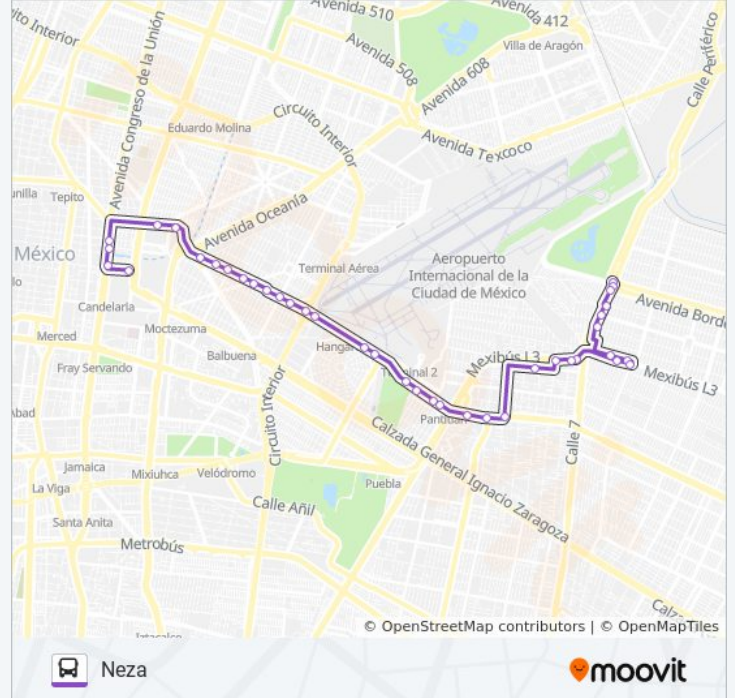

Avenida Chimalhuacán, 44

Calle 6, 10

Anillo Periférico - Calle 6a. Avenida

Anillo Periférico Canal de Garay - Cuarta Avenida

Calle 7 - Segunda Avenida

Periférico-Calle 7

Avenida Bordo de Xochiaca Neza Nezahualcóyotl  
Cdmx 15640 México

Periférico-Calle 7 501

### Sentido: San Lazaro

24 paradas

[VER HORARIO DE LA LÍNEA](#)

Anillo Periférico Canal De Garay - Puerta De Alameda Oriente

Calle 7

Anillo Periférico Canal De Garay - Chimalpopoca

Centeotl 24

Eje 4 Oriente - Río Churubusco Mz20 Lt13