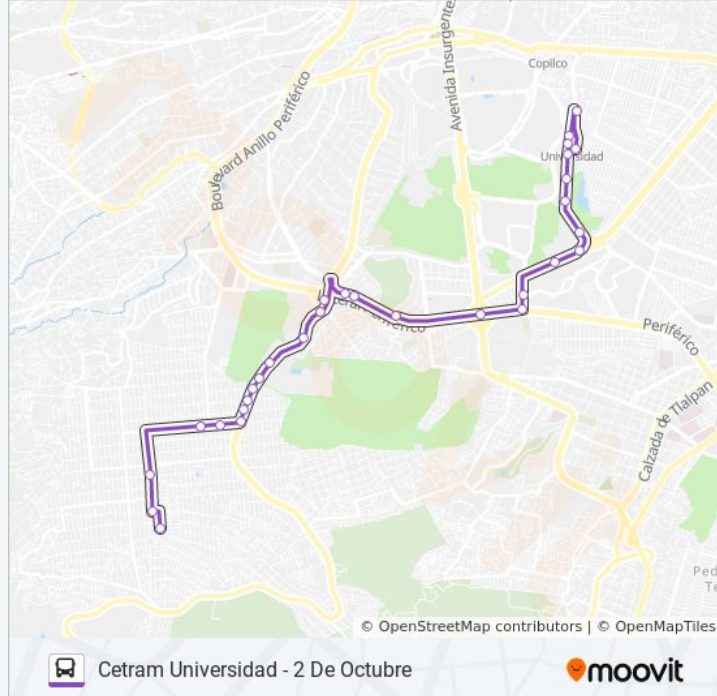

Carretera Picacho Ajusco - Colegio de México

Carretera Picacho-Ajusco (Pico de Turquino)

Carretera Picacho Ajusco - Chedraui

Carretera Picacho Ajusco - Six Flags

Carretera Picacho Ajusco - Sinanche

Carretera Ajusco Picacho - Chemax

Carretera Picacho Ajusco - Acanceh

Carretera Picacho Ajusco - Tizimin

Tizimin - Cancún

Tizimin - Izamal

Tekal - Chicoasén

Calle Chicoasén Torres de Padierna Tlalpan
Cdmx 14209 México

Calle Alejandría Los Encinos Tlalpan Cdmx
14239 México

Los horarios y mapas de la línea 142 de autobús están disponibles en un PDF en moovitapp.com. Utiliza [Moovit App](#) para ver los horarios de los autobuses en vivo, el horario del tren o el horario del metro y las indicaciones paso a paso para todo el transporte público en Ciudad de México.

[Acerca de Moovit](#) • [Soluciones MaaS](#) • [Países incluidos](#) • [Comunidad de Moovitors](#)

© 2024 Moovit - Todos los derechos reservados

**Mira los tiempos de llegada
en tiempo real**