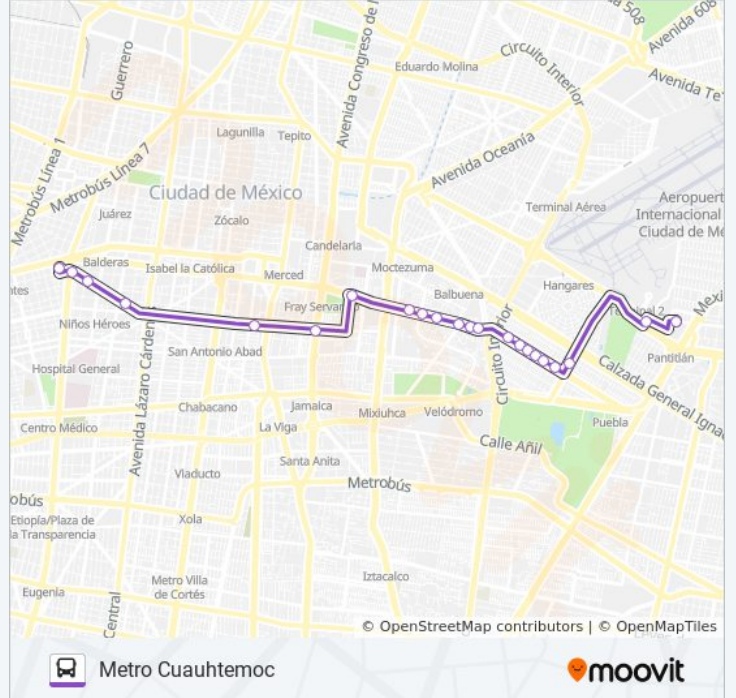

Avenida 8 - Calle 7

Fray Servando Teresa de Mier, 1018

Retorno 26 Fray Servando Teresa de Mier, 7

49 de Cecilio Robelo 31

Eje Vial 1 Sur, 882

Fray Servando Teresa de Mier 828

Retorno 6 Bis, 760

Fray Servando Teresa de Mier - Sur 105

Avenida H. Congreso de La Unión - Lorenzo Boturini

Lorenzo Boturini

Claudio Bernard, 43

Calle Rafael Lucio, 170

**Horario de la línea 154 de autobús**

Metro Cuauhtemoc Horario de ruta:

lunes	6:00 - 22:30
martes	6:00 - 22:30
miércoles	6:00 - 22:30
jueves	6:00 - 22:30
viernes	6:00 - 22:30
sábado	6:00 - 22:30
domingo	6:00 - 22:30

**Información de la línea 154 de autobús****Dirección:** Metro Cuauhtemoc**Paradas:** 22**Duración del viaje:** 31 min**Resumen de la línea:**

Claudio Bernard, 188

Alma de Quetzal Callejón Guáymas Juárez  
Ciudad de México Cuauhtémoc Cdmx 06600  
México

### Sentido: Metro Pantitlan

41 paradas

[VER HORARIO DE LA LÍNEA](#)

Chapultepec - Guaymas

Avenida Chapultepec - Doctor Río de La Loza

Av. Dr. Río de La Loza / Av. Chapultepec

Avenida Doctor Río de La Loza - Calle Rafael Lucio