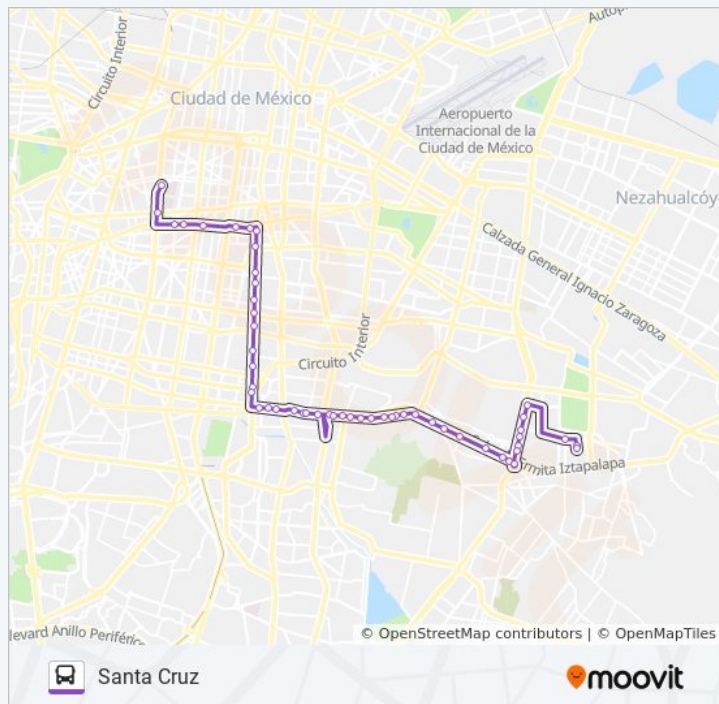

Ermita Iztapalapa - Trojes

Eje Vial 8 Sur (Calzada Ermita Iztapalapa), 703

Ermita Iztapalapa - Av. Tlahuac

Ermita Iztapalapa - Hotel Atenas

Ermita Iztapalapa - Metro Atlalilco

Ermita Iztapakaoa - Puente Titla

Ermita Iztapalapa, 266

Iztapalapa_1

Ermita Iztapalapa - San Felipe

Ermita Iztapalapa, 387a

Ermita Iztapalapa, 1435a

Ermita Iztapalapa - Rafael García Moreno

Información de la línea 157 de autobús

Dirección: Santa Cruz

Paradas: 52

Duración del viaje: 76 min

Resumen de la línea:

Ermita Iztapalapa - Fundicion

Ermita Iztapalapa - Av. San Lorenzo

Ermita Iztapalapa - Margarita

Metro Constitución

Ermita Iztapalapa - Acceso Al Paradero

Periférico - Soto Y Gama

Avenida Samuel Gompers Jacarandas Iztapalapa
Cdmx 09280 México

Calle 55, 98

Avenida 8 Jacarandas Iztapalapa Cdmx 09280
México

Los horarios y mapas de la línea 157 de autobús están disponibles en un PDF en moovitapp.com. Utiliza [Moovit App](#) para ver los horarios de los autobuses en vivo, el horario del tren o el horario del metro y las indicaciones paso a paso para todo el transporte público en Ciudad de México.