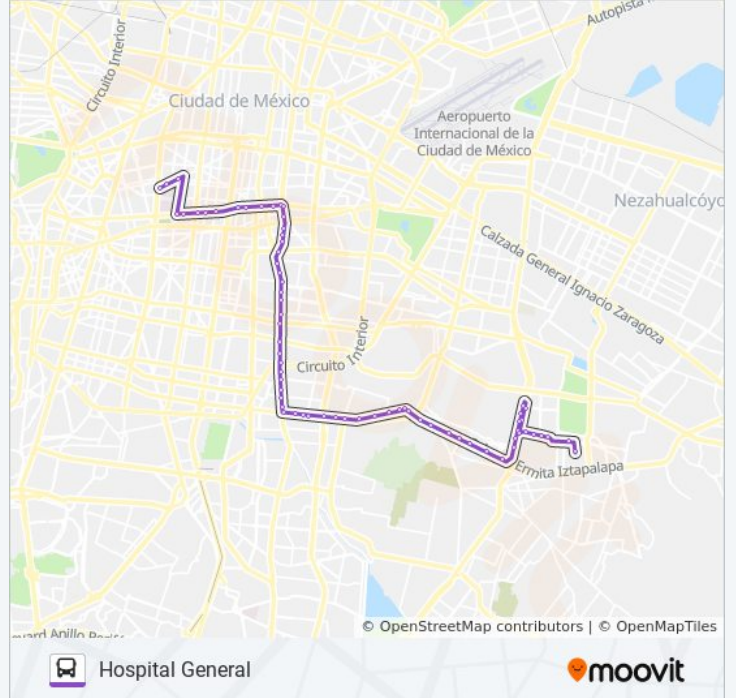

Ermita Iztapalapa, 528a

Calzada Ermita Iztapalapa - La Viga

Calzada de La Viga 1828

Calzada de La Viga - Atanasio Sarabia

Calzada de La Viga, 1690

La Viga - Agustín Yáñez

Calzada De La Viga - Alfonso Toro

Calz. de La Viga - Río Churubusco

Calzada de La Viga - Callejón Químicos

Calzada de La Viga - Cardiólogos

Calzada de La Viga - Purísima

Calzada de La Viga - Avenida Apatlaco

Calzada de La Viga - Juan Álvarez

Calz. de La Viga - Agricultores

Calzada De La Viga - Santiago

Calzada de La Viga - Francisco I. Madero

Calzada de La Viga

Avenida H. Congreso de La Unión - Eje 4 Sur

Avenida Plutarco Elías Calles

Cerrada Emiliano Zapata, 534

Congreso de La Unión - Hidalgo

Avenida H. Congreso de La Unión - Viaducto Río de La Piedad

Eje Vial 2 Oriente, 480

Avenida H. Congreso de La Unión Y Avenida Morelos

Metro Jamaica

Torno_1

Calzada Chabacano, 49

Calzada Chabacano - José Sotero