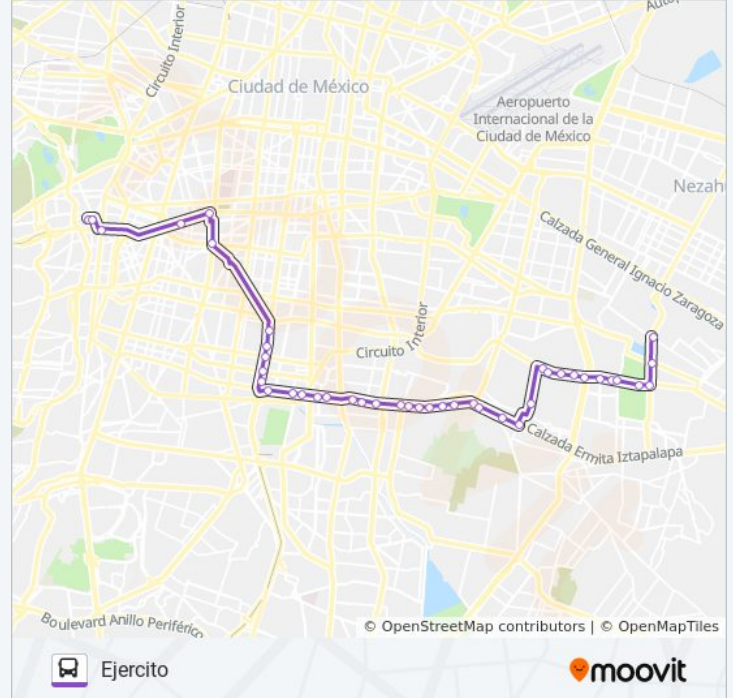

Información de la línea 160 de autobús

Dirección: Ejercito

Paradas: 42

Duración del viaje: 73 min

Resumen de la línea:

Ermita Iztapalapa - Hotel Atenas

Ermita Iztapalapa - Metro Atlalilco

Ermita Iztapakaoa - Puente Titla

Avenida Michoacán 308

Luis Méndez

Av. Luis Méndez - Calle 2 Esteban Monroy

Av. Luis Méndez - Calle 1 Alejo Ricco

Av. Luis Méndez - Calle 2 A. Pérez

Av. Luis Méndez - Jacinto Huitron

Av. Luis Méndez - Celestino Jasca

Av. Luis Méndez - Av. 8

Av. Luis Méndez - Parque Recreativo Santa Cruz
Meyehualco

Av. Luis Méndez - Av. Guelatao

Av. Guelatao - Av. Circunvalación

Calle Batalla de Oredáin Fraccionamiento
Popular Álvaro Obregón Iztapalapa Cdmx 09230
México

Sentido: Metro Tacubaya

43 paradas

[VER HORARIO DE LA LÍNEA](#)

Av. Guelatao - Prol. Plutarco Elías Calles

Av. Guelatao - Av. Circunvalación

Av. Guelatao - Av. Luis Méndez

Av. Luis Méndez - Av. 3

Av. Guelatao - Calle 5