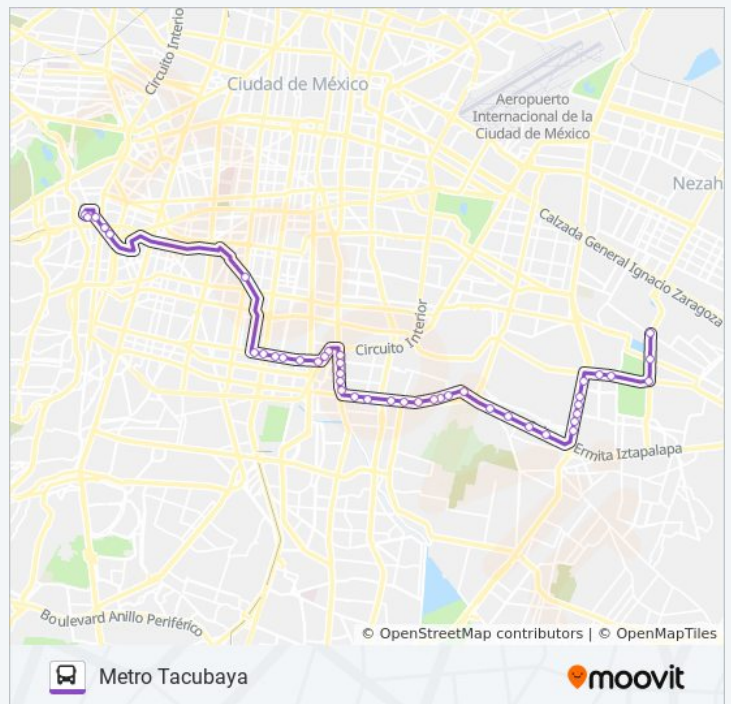

Información de la línea 160 de autobús

Dirección: Ejercito

Paradas: 42

Duración del viaje: 73 min

Resumen de la línea:

Ermita Iztapalapa - Hotel Atenas

Ermita Iztapalapa - Metro Atlalilco

Ermita Iztapakaoa - Puente Titla

Ermita Iztapalapa, 528a

Calzada de La Viga 1828

Calzada de La Viga - Atanasio Sarabia

Calzada de La Viga, 1690

La Viga - Agustín Yáñez

Calzada De La Viga - Alfonso Toro

Circuito Interior Avenida Río Churubusco 454

Circuito Interior Avenida Río Churubusco 524

Municipio Libre X Av. Amazuac

Municipio Libre X Sur 73 B

Plutarco Elías Calles

Miravalle

Ajusco, Mz 115 Lt 1

Municipio Libre - Bélgica

Información de la línea 160 de autobús

Dirección: Metro Tacubaya

Paradas: 43

Duración del viaje: 70 min

Resumen de la línea:

Cumbres de Maltrata

Puente La Morena, 59

Puente La Morena, 85

Tacubaya_1_2