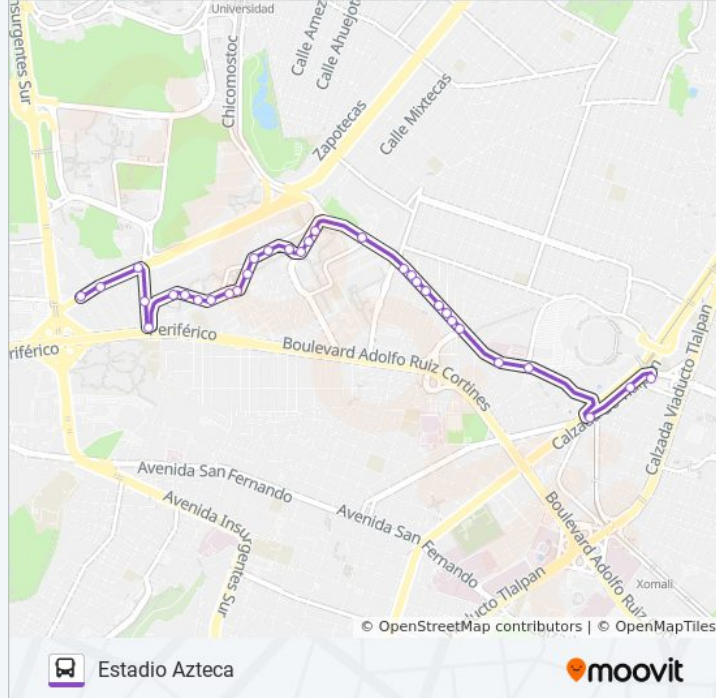

Sentido: Estadio Azteca

32 paradas

[VER HORARIO DE LA LÍNEA](#)

Instituto Nacional de Pediatría Avenida del Iman
Torres de Maurel Coyoacán Cdmx 04535 México

Alba, 93

Avenida del Iman, 22

Céfiro, 15

Anillo Periférico Boulevard Adolfo López Mateos,
Sn-C

Información de la línea 163 de autobús

Dirección: Estadio Azteca

Paradas: 32

Duración del viaje: 21 min

Resumen de la línea:

Avenida Panamericana, 65-S

Avenida del Iman, 8

Avenida del Iman, 13

Avenida del Iman, 693

Avenida del Iman - Butacarís

Avenida del Iman, 727

Avenida del Iman, 769

Avenida del Iman, 791

Avenida del Iman, 801

Circuito Azteca

Hospital Schiller

Circuito Estadio Azteca, Puerta 8

Tlalpan - Huipulco Tren Ligero

Calzada de Tlalpan, 4220

Avenida Acoxpa, 52

Sentido: Villa Panamericana Perisur

2 paradas

[VER HORARIO DE LA LÍNEA](#)

Cetram Huipulco Calle Acoxpa Equipamiento
Colegio México Tlalpan Cdmx 14340 México