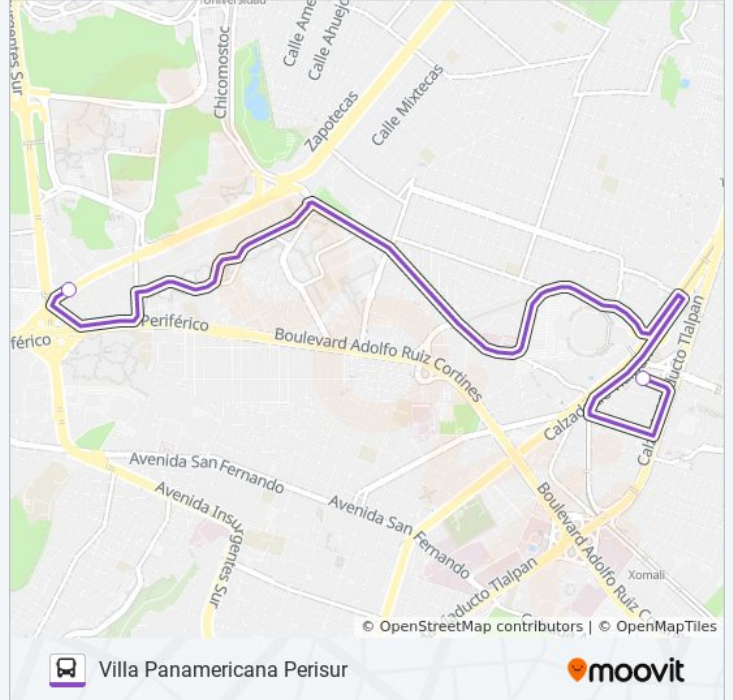

Circuito Estadio Azteca, Puerta 8

Tlalpan - Huipulco Tren Ligero

Calzada de Tlalpan, 4220

Avenida Acoxpa, 52

Sentido: Villa Panamericana Perisur

2 paradas

[VER HORARIO DE LA LÍNEA](#)

Cetram Huipulco Calle Acoxpa Equipamiento
Colegio México Tlalpan Cdmx 14340 México

Instituto Nacional de Pediatría Avenida del Iman
Torres de Maurel Coyoacán Cdmx 04535 México

Horario de la línea 163 de autobús

Villa Panamericana Perisur Horario de ruta:

lunes	6:00 - 22:30
martes	6:00 - 22:30
miércoles	6:00 - 22:30
jueves	6:00 - 22:30
viernes	6:00 - 22:30
sábado	6:00 - 22:30
domingo	6:00 - 22:30

Información de la línea 163 de autobús

Dirección: Villa Panamericana Perisur

Paradas: 2

Duración del viaje: 5 min

Resumen de la línea:

Los horarios y mapas de la línea 163 de autobús están disponibles en un PDF en moovitapp.com. Utiliza [Moovit App](#) para ver los horarios de los autobuses en vivo, el horario del tren o el horario del metro y las indicaciones paso a paso para todo el transporte público en Ciudad de México.