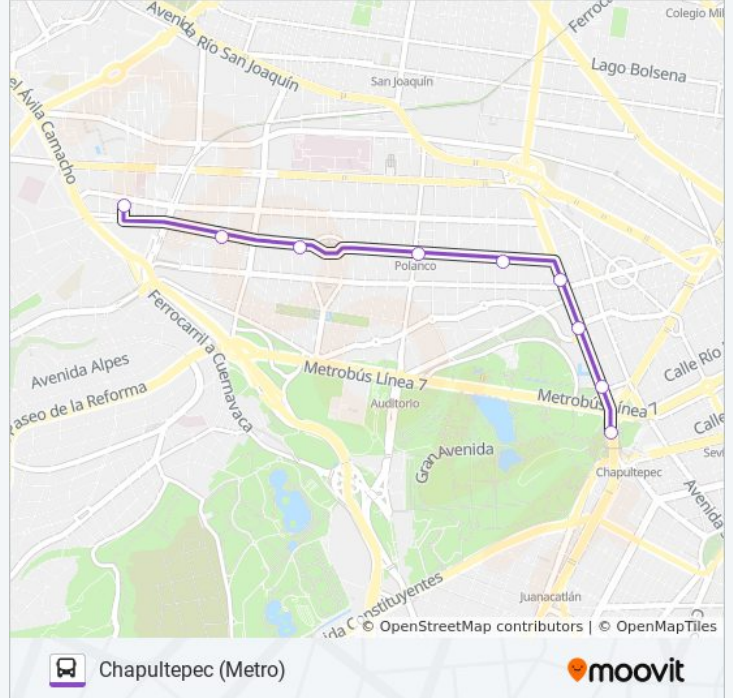

163

Chapultepec (Metro)

Usa La App

La línea 163 de autobús (Chapultepec (Metro)) tiene 3 rutas. Sus horas de operación los días laborables regulares son: (1) a Chapultepec (Metro): 6:00 - 22:30(2) a Estadio Azteca: 6:00 - 22:30(3) a Villa Panamericana Perisur: 6:00 - 22:30 Usa la aplicación Moovit para encontrar la parada de la línea 163 de autobús más cercana y descubre cuándo llega la próxima línea 163 de autobús

Sentido: Chapultepec (Metro)

9 paradas

[VER HORARIO DE LA LÍNEA](#)

Plaza Polanco Calle Jaime Balmes Los Morales
Miguel Hidalgo Cdmx 11510 México

Avenida Horacio, 1414

Avenida Horacio, 1022

Polanco

Avenida Horacio, 218

Calz. Gral. Mariano Escobedo - Av. Pdte.
Masaryk

Calz. Gral. Mariano Escobedo - Campo Eliseos

Calz. Gral. Mariano Escobedo - Tolstoi

Avenida José Vasconcelos 678

Horario de la línea 163 de autobús

Chapultepec (Metro) Horario de ruta:

Sentido: Estadio Azteca

32 paradas

[VER HORARIO DE LA LÍNEA](#)

Instituto Nacional de Pediatría Avenida del Iman
Torres de Maurel Coyoacán Cdmx 04535 México

Alba, 93

Avenida del Iman, 22

Céfiro, 15

Anillo Periférico Boulevard Adolfo López Mateos,
Sn-C