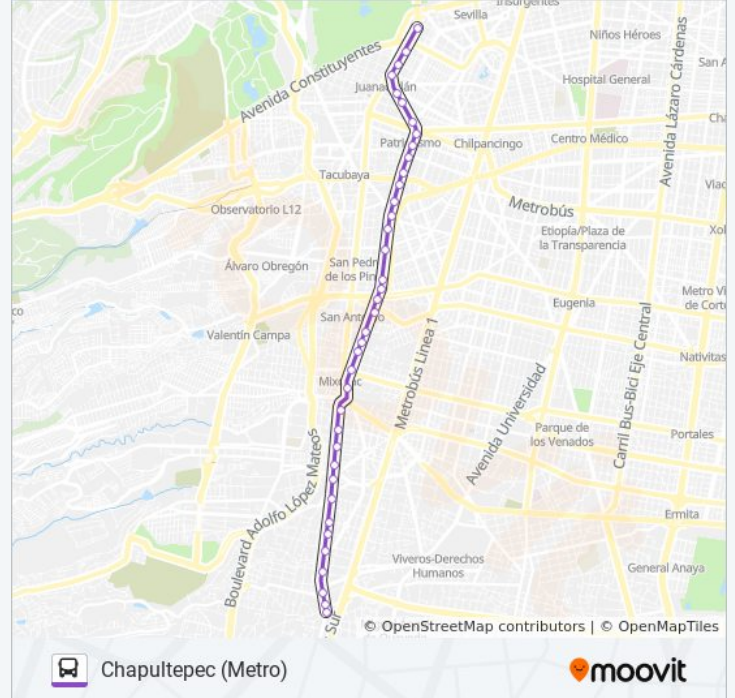

Información de la línea 164 de autobús**Dirección:** Chapultepec (Metro)**Paradas:** 38**Duración del viaje:** 34 min**Resumen de la línea:**

Calle 21

Avenida Patriotismo - Calle 9

Avenida Patriotismo, 301a

Diagonal Patriotismo

Alfonso Reyes

Diagonal Patriotismo - Juanacatlán

Vicente Suárez

Maestro José Vasconcelos - Eje 2 Sur Juan Escutia

Circuito Interior Mtro. José Vasconcelos, 66

Sentido: Metro C.U.

16 paradas

[VER HORARIO DE LA LÍNEA](#)

Calle Céforo Torres de Maurel Coyoacán Cdmx
04535 México

Céforo, 43

Rinconada de La Flora

Avenida Panamericana, 28

Rinconada de La Fauna, 2

Avenida Panamericana, B6

Avenida Panamericana, 819

Vistas del Maurel

Avenida Panamericana, E7

Avenida Panamericana, 18

Avenida Panamericana, 33

Horario de la línea 164 de autobús

Metro C.U. Horario de ruta:

lunes	06:00 - 22:30
martes	06:00 - 22:30
miércoles	06:00 - 22:30
jueves	06:00 - 22:30
viernes	06:00 - 22:30
sábado	06:00 - 22:30
domingo	06:00 - 22:30