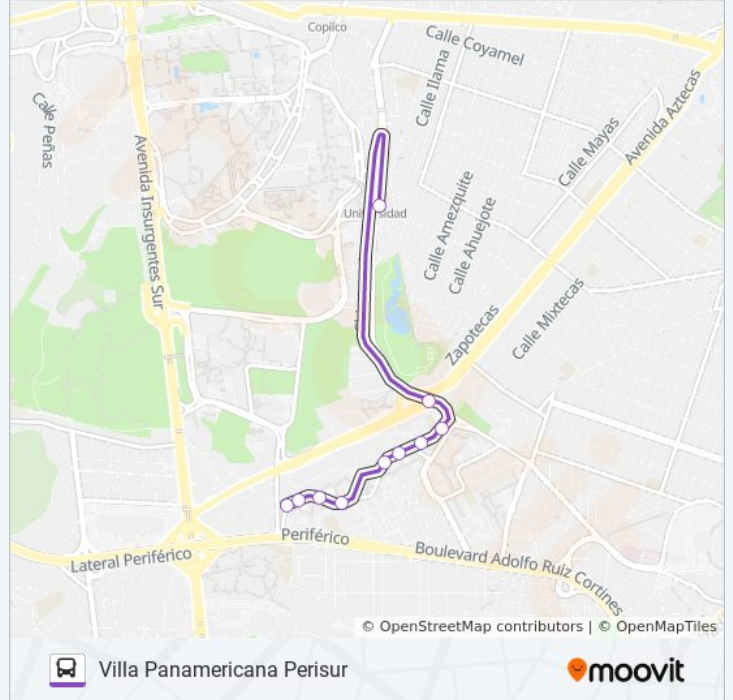

La línea 164 de autobús (Chapultepec (Metro)) tiene 3 rutas. Sus horas de operación los días laborables regulares son: (1) a Chapultepec (Metro): 06:00 - 22:30(2) a Metro C.U.: 06:00 - 22:30(3) a Villa Panamericana Perisur: 06:00 - 22:30 Usa la aplicación Moovit para encontrar la parada de la línea 164 de autobús más cercana y descubre cuándo llega la próxima línea 164 de autobús

Rinconada de Los Ríos

Carpa

Avenida Panamericana, 17

Oxxo

Avenida Panamericana, B6

Primaria Rumania

Avenida Panamericana, 16a

Avenida Panamericana, 2a

Horario de la línea 164 de autobús

Villa Panamericana Perisur Horario de ruta:

lunes	06:00 - 22:30
martes	06:00 - 22:30
miércoles	06:00 - 22:30
jueves	06:00 - 22:30
viernes	06:00 - 22:30
sábado	06:00 - 22:30
domingo	06:00 - 22:30

Información de la línea 164 de autobús

Dirección: Villa Panamericana Perisur

Paradas: 10

Duración del viaje: 9 min

Resumen de la línea:

Los horarios y mapas de la línea 164 de autobús están disponibles en un PDF en moovitapp.com. Utiliza [Moovit App](#) para ver los horarios de los autobuses en vivo, el horario del tren o el horario del metro y las indicaciones paso a paso para todo el transporte público en Ciudad de México.