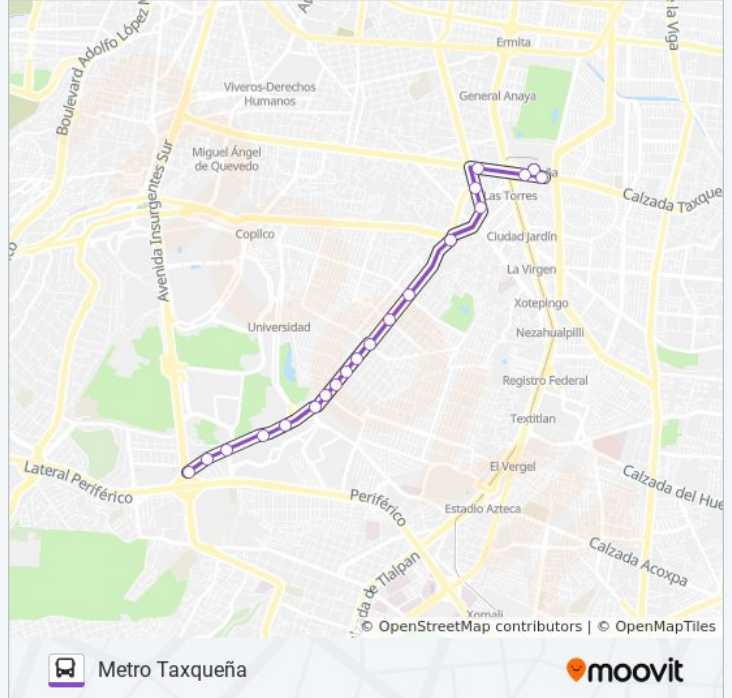

Usa la aplicación Moovit para encontrar la parada de la línea 165 de autobús más cercana y descubre cuándo llega la próxima línea 165 de autobús

Sentido: Metro Taxqueña

20 paradas

[VER HORARIO DE LA LÍNEA](#)

Calle 130

Avenida Aztecas, 638

Av. Aztecas - Rey Hueman

Avenida Aztecas, 506

Avenida Aztecas, 398

Av. Aztecas - Rey Nezahualcóyotl

Avenida Aztecas, 120

Av. División del Norte - Calz. Candelaria

Av. División del Norte - Parque

Avenida Miguel Ángel de Quevedo, 1105

Calz. Taxqueña - Cerro Huitzilac

Calz. Taxqueña - Cerro Zacayuca

Terminal Central del Sur - Metro Taxqueña

Horario de la línea 165 de autobús

Metro Taxqueña Horario de ruta:

lunes	6:00 - 22:30
martes	6:00 - 22:30
miércoles	6:00 - 22:30
jueves	6:00 - 22:30
viernes	6:00 - 22:30
sábado	6:00 - 22:30
domingo	6:00 - 22:30

Información de la línea 165 de autobús**Dirección:** Metro Taxqueña**Paradas:** 20**Duración del viaje:** 28 min**Resumen de la línea:**