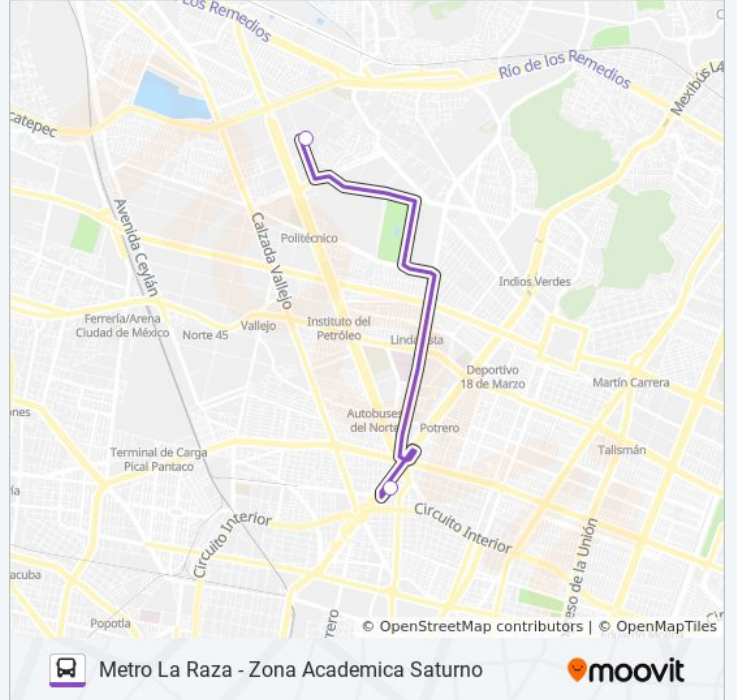

Los horarios y mapas de la línea 170 de autobús están disponibles en un PDF en moovitapp.com. Utiliza [Moovit App](#) para ver los horarios de los autobuses en vivo, el horario del tren o el horario del metro y las indicaciones paso a paso para todo el transporte público en Ciudad de México.

[Acerca de Moovit](#) • [Soluciones MaaS](#) • [Países incluidos](#) • [Comunidad de Moovitors](#)

© 2024 Moovit - Todos los derechos reservados

Mira los tiempos de llegada en tiempo real