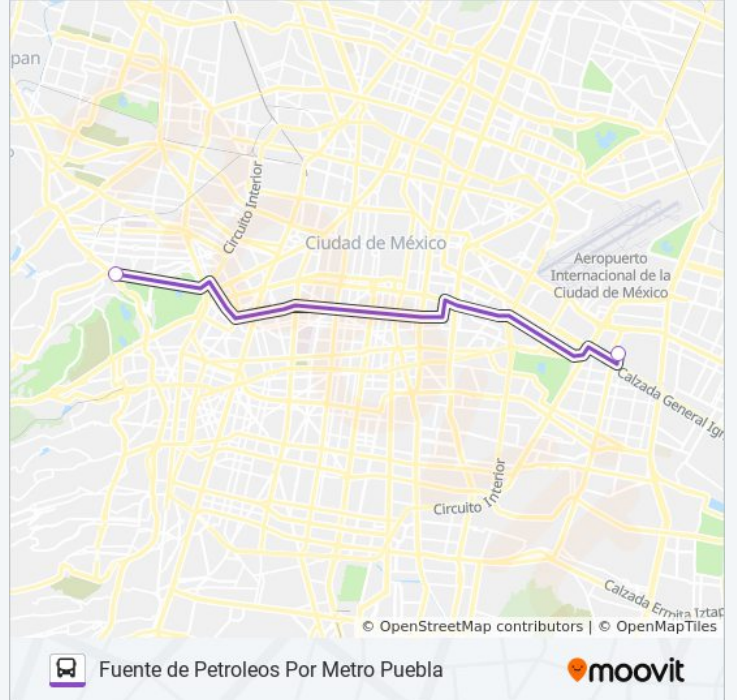

Los horarios y mapas de la línea 172 de autobús están disponibles en un PDF en moovitapp.com. Utiliza [Moovit App](#) para ver los horarios de los autobuses en vivo, el horario del tren o el horario del metro y las indicaciones paso a paso para todo el transporte público en Ciudad de México.

[Acerca de Moovit](#) • [Soluciones MaaS](#) • [Países incluidos](#) • [Comunidad de Moovitors](#)

© 2024 Moovit - Todos los derechos reservados

Mira los tiempos de llegada en tiempo real