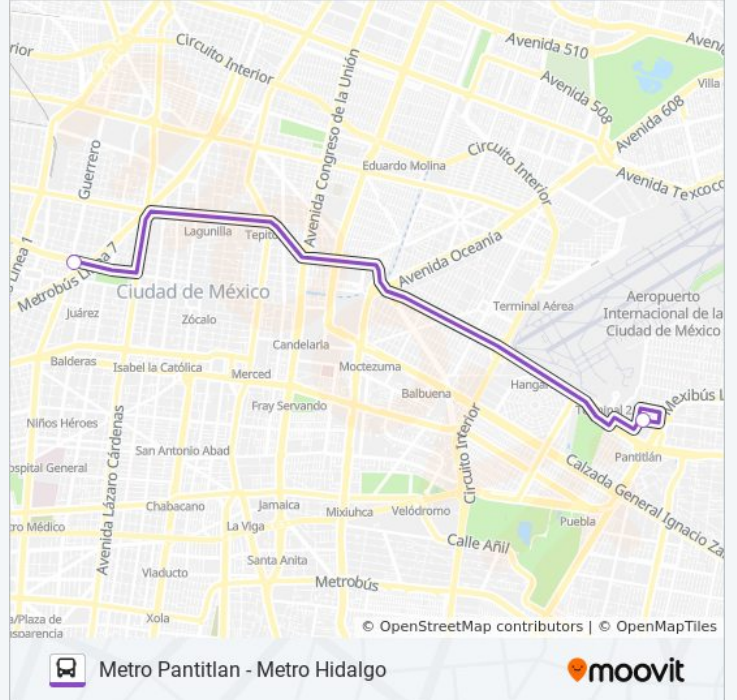

Información de la línea 177 de autobús

Dirección: Bachilleres 7

Paradas: 2

Duración del viaje: 9 min

Resumen de la línea:

Sentido: Metro Hidalgo

2 paradas

[VER HORARIO DE LA LÍNEA](#)

Información de la línea 177 de autobús

Dirección: Metro Hidalgo

Paradas: 2

Duración del viaje: 10 min

Resumen de la línea:

Sentido: Metro Pantitlan

2 paradas

[VER HORARIO DE LA LÍNEA](#)

Rosales X Ribera de San Cosme

Gustavo Díaz Ordaz - Raúl Salinas Lozano

Horario de la línea 177 de autobús

Metro Pantitlan Horario de ruta:

lunes	06:00 - 22:30
martes	06:00 - 22:30
miércoles	06:00 - 22:30
jueves	06:00 - 22:30
viernes	06:00 - 22:30
sábado	06:00 - 22:30
domingo	06:00 - 22:30

Información de la línea 177 de autobús

Dirección: Metro Pantitlan

Paradas: 2

Duración del viaje: 10 min

Resumen de la línea:

Los horarios y mapas de la línea 177 de autobús están disponibles en un PDF en moovitapp.com. Utiliza [Moovit App](#) para ver los horarios de los autobuses en vivo, el horario del tren o el horario del metro y las indicaciones paso a paso para todo el transporte público en Ciudad de México.