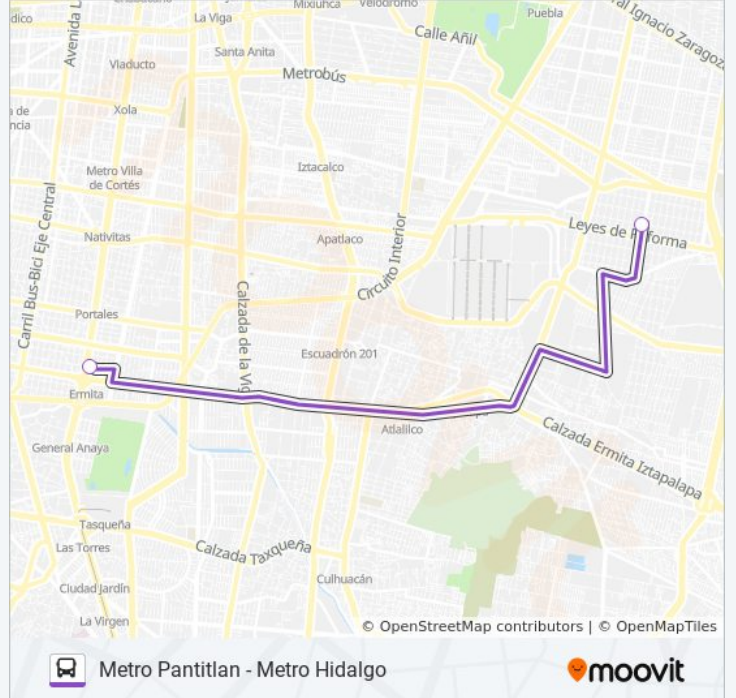

Usa la aplicación Moovit para encontrar la parada de la línea 177 de autobús más cercana y descubre cuándo llega la próxima línea 177 de autobús

Sentido: Bachilleres 7

2 paradas

[VER HORARIO DE LA LÍNEA](#)

Pirineos 48

Guerra de Reforma Cuchillas del Moral I
Iztapalapa Cdmx 09319 México

Horario de la línea 177 de autobús

Bachilleres 7 Horario de ruta:

lunes	06:00 - 22:30
martes	06:00 - 22:30
miércoles	06:00 - 22:30
jueves	06:00 - 22:30
viernes	06:00 - 22:30
sábado	06:00 - 22:30
domingo	06:00 - 22:30

Información de la línea 177 de autobús

Dirección: Bachilleres 7

Paradas: 2

Duración del viaje: 9 min

Resumen de la línea:

Sentido: Metro Hidalgo

2 paradas

[VER HORARIO DE LA LÍNEA](#)

Información de la línea 177 de autobús

Dirección: Metro Hidalgo

Paradas: 2

Duración del viaje: 10 min

Resumen de la línea:

Sentido: Metro Pantitlan

2 paradas

[VER HORARIO DE LA LÍNEA](#)