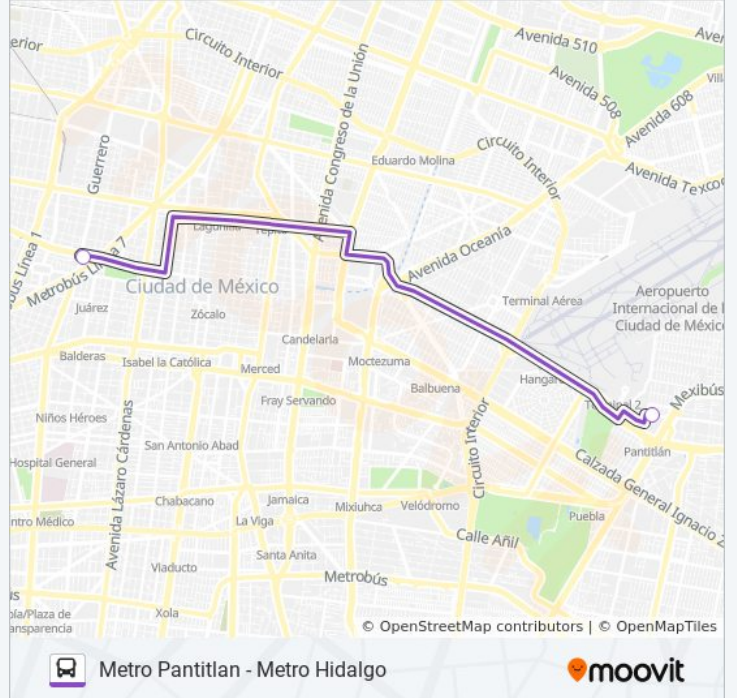

Pirineos 48

Guerra de Reforma Cuchillas del Moral I
Iztapalapa Cdmx 09319 México

Horario de la línea 177 de autobús

Bachilleres 7 Horario de ruta:

lunes	06:00 - 22:30
martes	06:00 - 22:30
miércoles	06:00 - 22:30
jueves	06:00 - 22:30
viernes	06:00 - 22:30
sábado	06:00 - 22:30
domingo	06:00 - 22:30

Información de la línea 177 de autobús

Dirección: Bachilleres 7

Paradas: 2

Duración del viaje: 9 min

Resumen de la línea:

Sentido: Metro Hidalgo

2 paradas

[VER HORARIO DE LA LÍNEA](#)

Gustavo Díaz Ordaz - Raúl Salinas Lozano

Rosales X Ribera de San Cosme

Horario de la línea 177 de autobús

Metro Hidalgo Horario de ruta:

lunes	06:00 - 22:30
martes	06:00 - 22:30
miércoles	06:00 - 22:30
jueves	06:00 - 22:30
viernes	06:00 - 22:30
sábado	06:00 - 22:30
domingo	06:00 - 22:30

Información de la línea 177 de autobús

Dirección: Metro Hidalgo

Paradas: 2

Duración del viaje: 10 min

Resumen de la línea:

Sentido: Metro Pantitlan

2 paradas

[VER HORARIO DE LA LÍNEA](#)