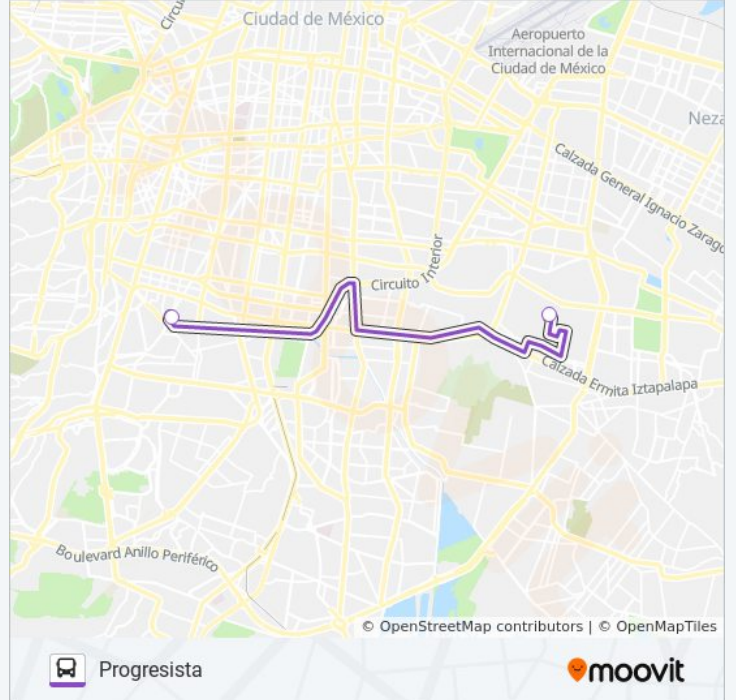

Los horarios y mapas de la línea 180 de autobús están disponibles en un PDF en moovitapp.com. Utiliza [Moovit App](#) para ver los horarios de los autobuses en vivo, el horario del tren o el horario del metro y las indicaciones paso a paso para todo el transporte público en Ciudad de México.

[Acerca de Moovit](#) · [Soluciones MaaS](#) · [Países incluidos](#) · [Comunidad de Moovitors](#)

© 2024 Moovit - Todos los derechos reservados

Mira los tiempos de llegada en tiempo real