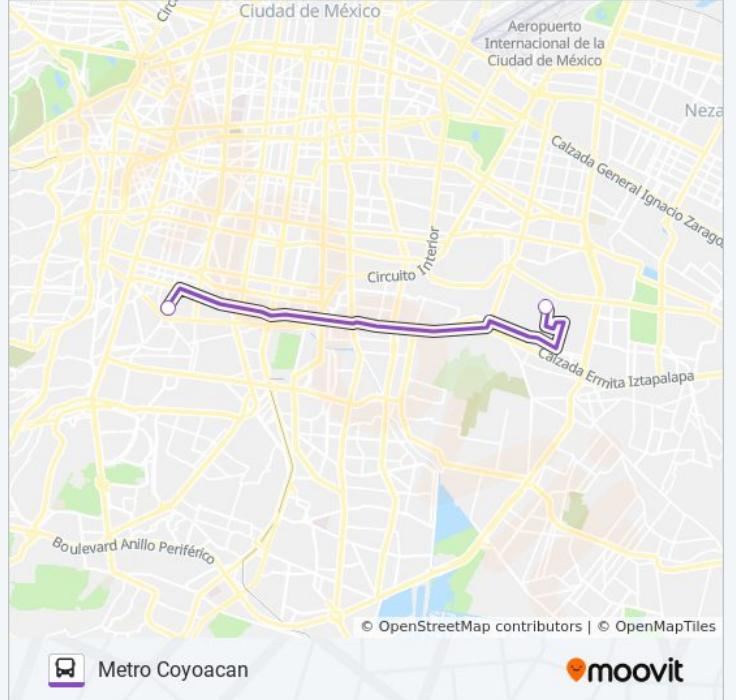

### Sentido: Metro Coyoacan

2 paradas

[VER HORARIO DE LA LÍNEA](#)

Cielito Querido Café Calle Real Mayorazgo Xoco  
Benito Juárez Cdmx 03339 México

UAM Iztapalapa 186 Avenida La Purísima La  
Purísima Iztapalapa Cdmx 09340 México

### Horario de la línea 180 de autobús

Metro Coyoacan Horario de ruta:

lunes	06:00 - 22:30
martes	06:00 - 22:30
miércoles	06:00 - 22:30
jueves	06:00 - 22:30
viernes	06:00 - 22:30
sábado	06:00 - 22:30
domingo	06:00 - 22:30

### Información de la línea 180 de autobús

**Dirección:** Metro Coyoacan

**Paradas:** 2

**Duración del viaje:** 12 min

**Resumen de la línea:**

### Sentido: Progresista

2 paradas

[VER HORARIO DE LA LÍNEA](#)

UAM Iztapalapa 186 Avenida La Purísima La Purísima Iztapalapa Cdmx 09340 México

Centro Coyoacán Avenida Coyoacán Xoco Benito Juárez Cdmx 04110 México