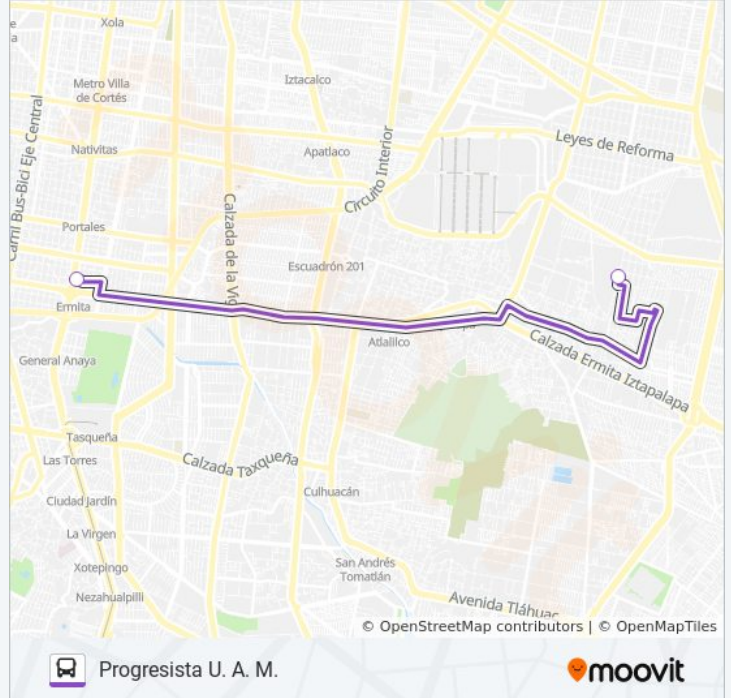

Poniente 152 - Nte. 59

Horario de la línea 181 de autobús

Olivetti Horario de ruta:

lunes	06:00 - 22:30
martes	06:00 - 22:30
miércoles	06:00 - 22:30
jueves	06:00 - 22:30
viernes	06:00 - 22:30
sábado	06:00 - 22:30
domingo	06:00 - 22:30

Información de la línea 181 de autobús

Dirección: Olivetti

Paradas: 2

Duración del viaje: 15 min

Resumen de la línea:

Sentido: Progresista U. A. M.

2 paradas

[VER HORARIO DE LA LÍNEA](#)

Pirineos 48

UAM Iztapalapa 186 Avenida La Purísima La Purísima Iztapalapa Cdmx 09340 México

Horario de la línea 181 de autobús

Progresista U. A. M. Horario de ruta:

lunes	06:00 - 22:30
martes	06:00 - 22:30
miércoles	06:00 - 22:30
jueves	06:00 - 22:30
viernes	06:00 - 22:30
sábado	06:00 - 22:30
domingo	06:00 - 22:30

Información de la línea 181 de autobús

Dirección: Progresista U. A. M.

Paradas: 2

Duración del viaje: 9 min

Resumen de la línea:

Sentido: San Felipe/Zm Acámbaro

2 paradas

[VER HORARIO DE LA LÍNEA](#)