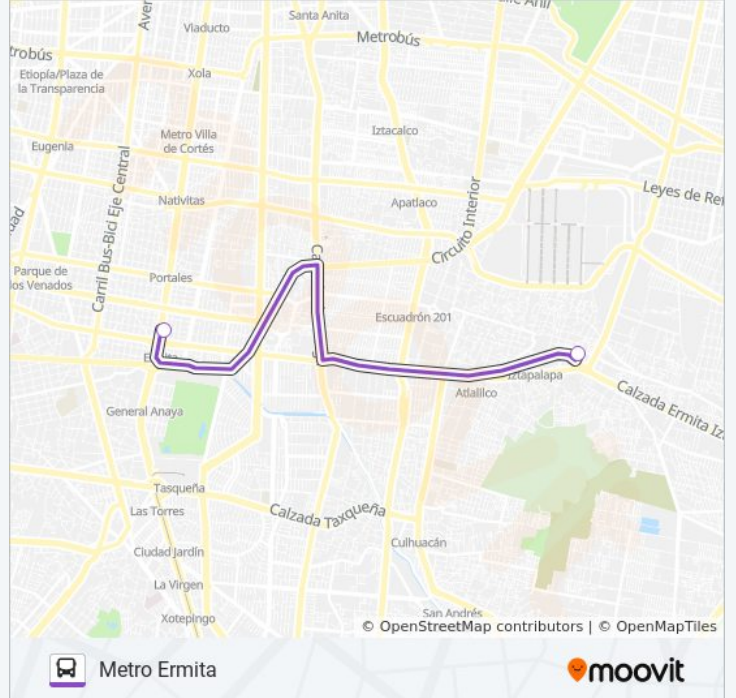

**Información de la línea 182 de autobús**

**Dirección:** Iztapalapa

**Paradas:** 2

**Duración del viaje:** 7 min

**Resumen de la línea:**

### Sentido: Metro Ermita

2 paradas

[VER HORARIO DE LA LÍNEA](#)

Alianza Xpress Calle Morelos Barrio San Pablo  
Iztapalapa Cdmx 09000 México

Pirineos 48

### Horario de la línea 182 de autobús

Metro Ermita Horario de ruta:

lunes	6:00 - 22:30
martes	6:00 - 22:30
miércoles	6:00 - 22:30
jueves	6:00 - 22:30
viernes	6:00 - 22:30
sábado	6:00 - 22:30
domingo	6:00 - 22:30

### Información de la línea 182 de autobús

**Dirección:** Metro Ermita

**Paradas:** 2

**Duración del viaje:** 7 min

**Resumen de la línea:**