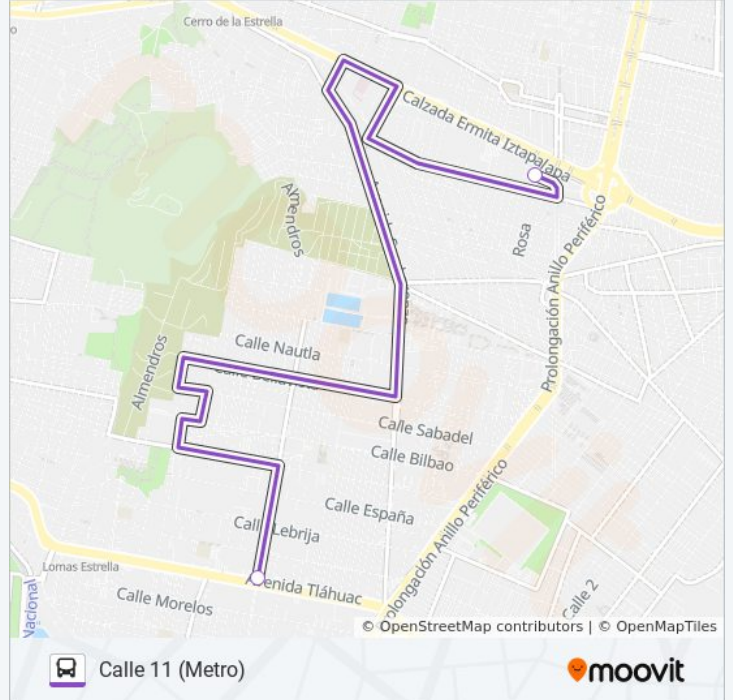

191

Calle 11 (Metro)

Usa La App

La línea 191 de autobús (Calle 11 (Metro)) tiene una ruta. Sus horas de operación los días laborables regulares son: (1) a Calle 11 (Metro): 6:00 - 22:30

Usa la aplicación Moovit para encontrar la parada de la línea 191 de autobús más cercana y descubre cuándo llega la próxima línea 191 de autobús

Sentido: Calle 11 (Metro)

2 paradas

[VER HORARIO DE LA LÍNEA](#)

Cetram Constitución de 1917

Avenida 11 340

Horario de la línea 191 de autobús

Calle 11 (Metro) Horario de ruta:

lunes	6:00 - 22:30
martes	6:00 - 22:30
miércoles	6:00 - 22:30
jueves	6:00 - 22:30
viernes	6:00 - 22:30
sábado	6:00 - 22:30
domingo	6:00 - 22:30

Información de la línea 191 de autobús

Dirección: Calle 11 (Metro)

Paradas: 2

Duración del viaje: 4 min

Resumen de la línea:

Los horarios y mapas de la línea 191 de autobús están disponibles en un PDF en moovitapp.com. Utiliza [Moovit App](#) para ver los horarios de los autobuses en vivo, el horario del tren o el horario del metro y las indicaciones paso a paso para todo el transporte público en Ciudad de México.