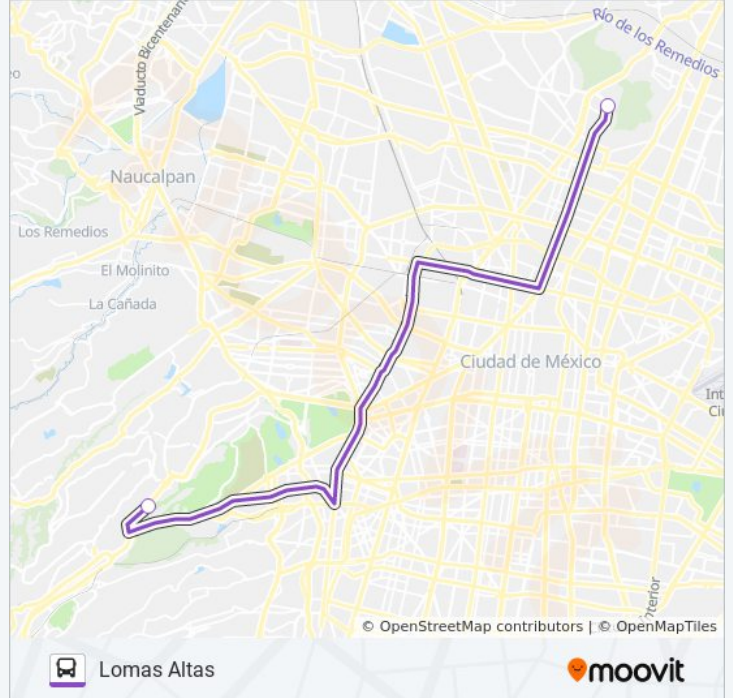

### Sentido: Lomas Altas

2 paradas

[VER HORARIO DE LA LÍNEA](#)

Avenida Acueducto de Guadalupe Residencial  
Zacatenco Gustavo A. Madero Cdmx 07010  
México

Avenida Paseo de La Reforma - Rivera de Cupia

### Horario de la línea 192 de autobús

Lomas Altas Horario de ruta:

lunes	6:00 - 22:30
martes	6:00 - 22:30
miércoles	6:00 - 22:30
jueves	6:00 - 22:30
viernes	6:00 - 22:30
sábado	6:00 - 22:30
domingo	6:00 - 22:30

### Información de la línea 192 de autobús

**Dirección:** Lomas Altas

**Paradas:** 2

**Duración del viaje:** 20 min

**Resumen de la línea:**

### Sentido: Lomas Lindas Monte María

2 paradas

[VER HORARIO DE LA LÍNEA](#)

Cetram Politécnico

Boulevard Ignacio Zaragoza López Mateos  
Atizapán de Zaragoza Estado de México 52940  
México