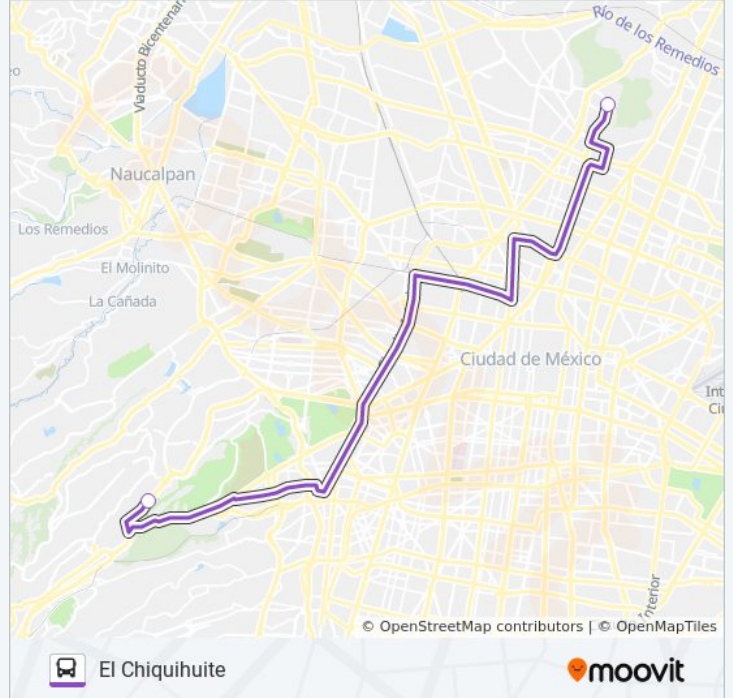

Usa la aplicación Moovit para encontrar la parada de la línea 192 de autobús más cercana y descubre cuándo llega la próxima línea 192 de autobús

**Sentido: El Chiquihuite**

2 paradas

[VER HORARIO DE LA LÍNEA](#)

Avenida Paseo de La Reforma 2435

Avenida Acueducto de Guadalupe, 377b

**Horario de la línea 192 de autobús**

El Chiquihuite Horario de ruta:

lunes	6:00 - 22:30
martes	6:00 - 22:30
miércoles	6:00 - 22:30
jueves	6:00 - 22:30
viernes	6:00 - 22:30
sábado	6:00 - 22:30
domingo	6:00 - 22:30

**Información de la línea 192 de autobús****Dirección:** El Chiquihuite**Paradas:** 2**Duración del viaje:** 20 min**Resumen de la línea:**

### Sentido: Lomas Altas

2 paradas

[VER HORARIO DE LA LÍNEA](#)

Avenida Acueducto de Guadalupe Residencial  
Zacatenco Gustavo A. Madero Cdmx 07010  
México

Avenida Paseo de La Reforma - Rivera de Cupia