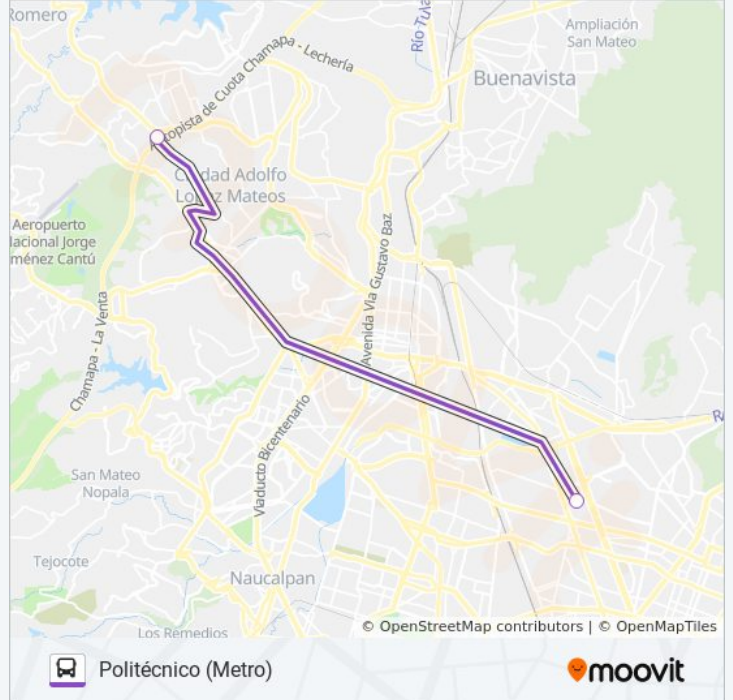

Avenida Paseo de La Reforma 2435

Avenida Acueducto de Guadalupe, 377b

**Horario de la línea 192 de autobús**

El Chiquihuite Horario de ruta:

lunes	6:00 - 22:30
martes	6:00 - 22:30
miércoles	6:00 - 22:30
jueves	6:00 - 22:30
viernes	6:00 - 22:30
sábado	6:00 - 22:30
domingo	6:00 - 22:30

### Sentido: Lomas Altas

2 paradas

[VER HORARIO DE LA LÍNEA](#)

Avenida Acueducto de Guadalupe Residencial  
Zacatenco Gustavo A. Madero Cdmx 07010  
México

Avenida Paseo de La Reforma - Rivera de Cupia

### Horario de la línea 192 de autobús

Politécnico (Metro) Horario de ruta:

lunes	6:00 - 22:30
martes	6:00 - 22:30
miércoles	6:00 - 22:30
jueves	6:00 - 22:30
viernes	6:00 - 22:30
sábado	6:00 - 22:30
domingo	6:00 - 22:30

### Información de la línea 192 de autobús

**Dirección:** Politécnico (Metro)

**Paradas:** 2

**Duración del viaje:** 18 min

**Resumen de la línea:**

Los horarios y mapas de la línea 192 de autobús están disponibles en un PDF en [moovitapp.com](https://moovitapp.com). Utiliza [Moovit App](#) para ver los horarios de los autobuses en vivo, el horario del tren o el horario del metro y las indicaciones paso a paso para todo el transporte público en Ciudad de México.