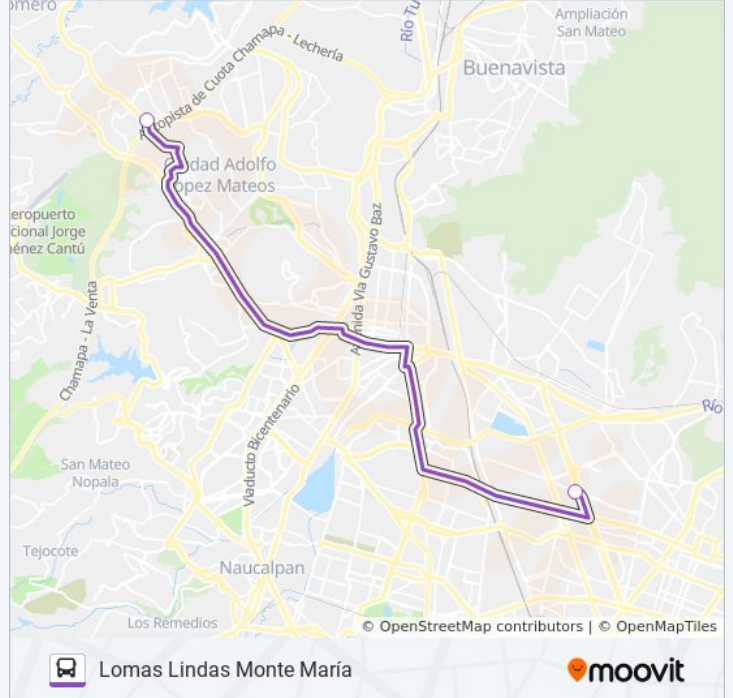

### Sentido: Lomas Altas

2 paradas

[VER HORARIO DE LA LÍNEA](#)

Avenida Acueducto de Guadalupe Residencial  
Zacatenco Gustavo A. Madero Cdmx 07010  
México

Avenida Paseo de La Reforma - Rivera de Cupia

### Sentido: Lomas Lindas Monte María

2 paradas

[VER HORARIO DE LA LÍNEA](#)

Cetram Politécnico

Boulevard Ignacio Zaragoza López Mateos  
Atizapán de Zaragoza Estado de México 52940  
México

### Horario de la línea 192 de autobús

Lomas Lindas Monte María Horario de ruta:

lunes	6:00 - 22:30
martes	6:00 - 22:30
miércoles	6:00 - 22:30
jueves	6:00 - 22:30
viernes	6:00 - 22:30
sábado	6:00 - 22:30
domingo	6:00 - 22:30

### Información de la línea 192 de autobús

**Dirección:** Lomas Lindas Monte María

**Paradas:** 2

**Duración del viaje:** 19 min

**Resumen de la línea:**