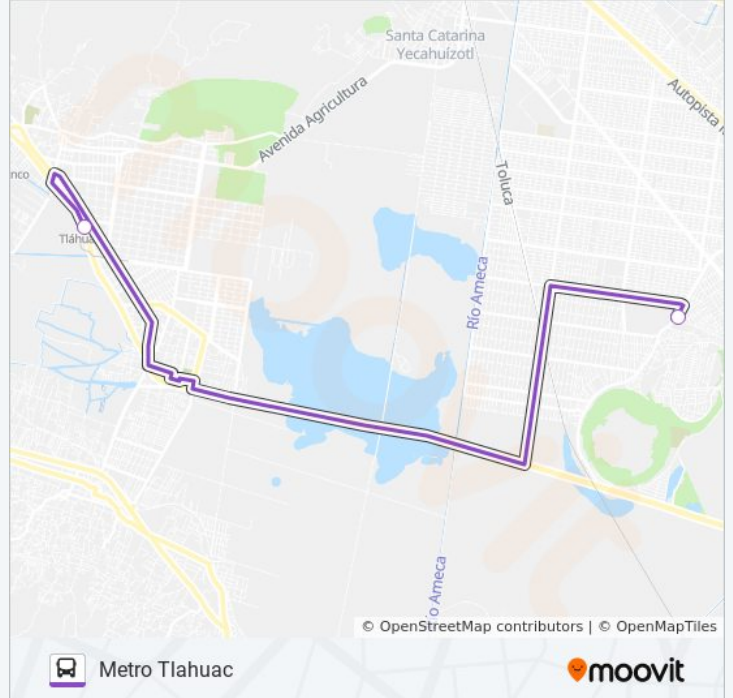

### Información de la línea 200 de autobús

**Dirección:** Esc. Sec. 0670 Ruben Jaramillo Xico  
Por Av. Tezozomoc

**Paradas:** 2

**Duración del viaje:** 10 min

**Resumen de la línea:**

### Sentido: Metro Tlahuac

2 paradas

[VER HORARIO DE LA LÍNEA](#)

Campo 9 Adolfo López Mateos Xico Valle de Chalco Solidaridad Estado de México 56616 México

San Rafael Atlixco, 6484

### Información de la línea 200 de autobús

**Dirección:** Metro Tlahuac

**Paradas:** 2

**Duración del viaje:** 10 min

**Resumen de la línea:**

### Sentido: Texalpa

2 paradas

[VER HORARIO DE LA LÍNEA](#)

Cetram Martin Carrera

Avenida Francisco Villa 18