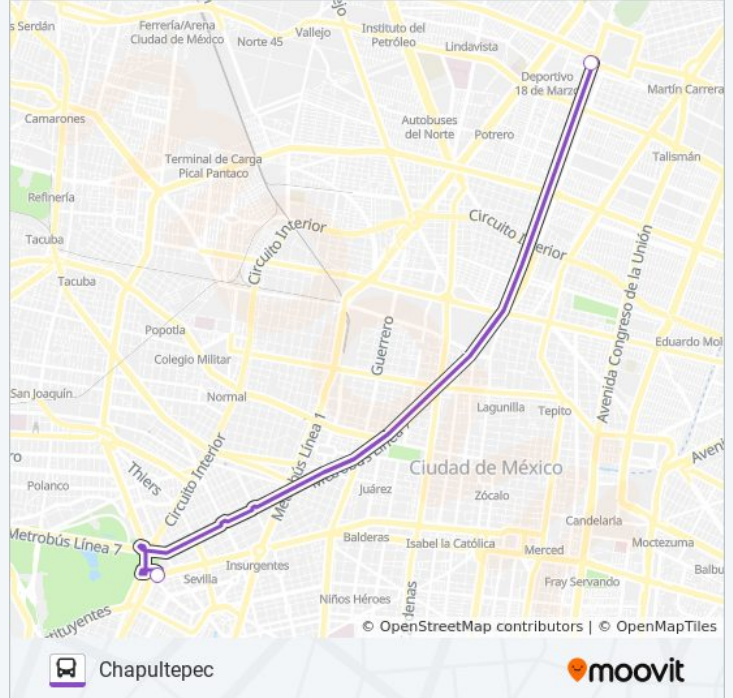

Usa la aplicación Moovit para encontrar la parada de la línea 206 de autobús más cercana y descubre cuándo llega la próxima línea 206 de autobús

Sentido: Chapultepec

2 paradas

[VER HORARIO DE LA LÍNEA](#)

Montiel 5

Cetram Metro Chapultepec

Horario de la línea 206 de autobús

Chapultepec Horario de ruta:

lunes	6:00 - 22:30
martes	6:00 - 22:30
miércoles	6:00 - 22:30
jueves	6:00 - 22:30
viernes	6:00 - 22:30
sábado	6:00 - 22:30
domingo	6:00 - 22:30

Información de la línea 206 de autobús

Dirección: Chapultepec

Paradas: 2

Duración del viaje: 11 min

Resumen de la línea:

Sentido: La Villa

2 paradas

[VER HORARIO DE LA LÍNEA](#)

Información de la línea 206 de autobús

Dirección: La Villa

Paradas: 2

Duración del viaje: 11 min

Resumen de la línea:

Sentido: Politécnico (Metro)

2 paradas

[VER HORARIO DE LA LÍNEA](#)