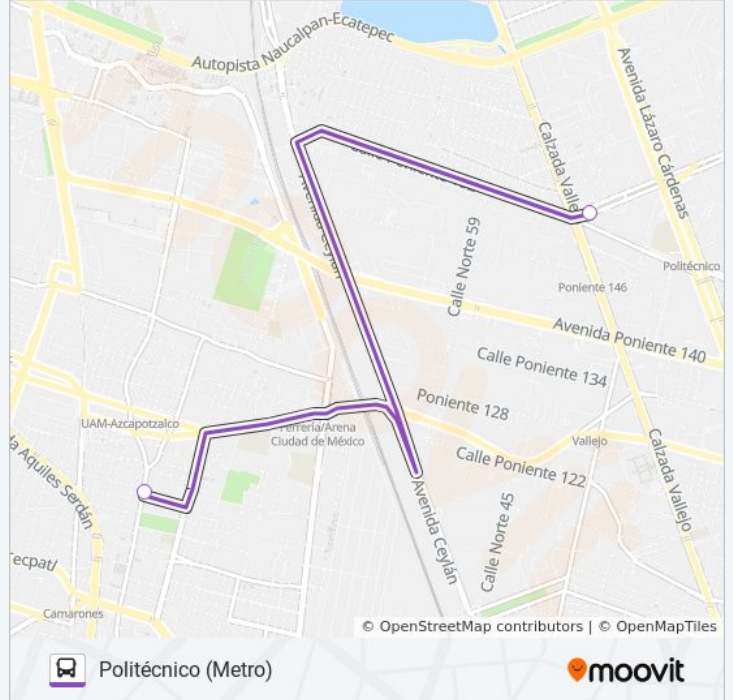

Los horarios y mapas de la línea 206 de autobús están disponibles en un PDF en moovitapp.com. Utiliza [Moovit App](#) para ver los horarios de los autobuses en vivo, el horario del tren o el horario del metro y las indicaciones paso a paso para todo el transporte público en Ciudad de México.

[Acerca de Moovit](#) • [Soluciones MaaS](#) • [Países incluidos](#) • [Comunidad de Moovitors](#)

© 2024 Moovit - Todos los derechos reservados

Mira los tiempos de llegada en tiempo real