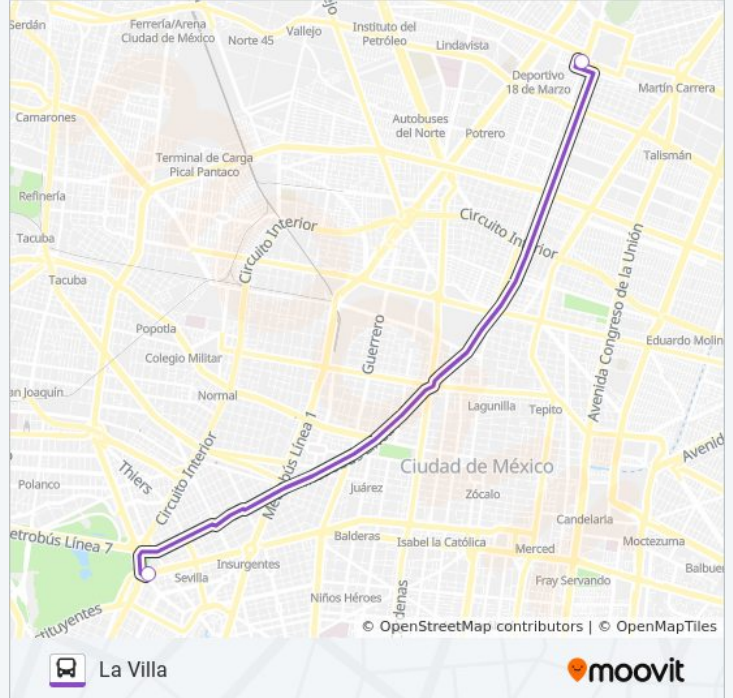

Información de la línea 206 de autobús

Dirección: Chapultepec

Paradas: 2

Duración del viaje: 11 min

Resumen de la línea:

Sentido: La Villa

2 paradas

[VER HORARIO DE LA LÍNEA](#)

Cetram Metro Chapultepec

Montiel 5

Horario de la línea 206 de autobús

La Villa Horario de ruta:

lunes	6:00 - 22:30
martes	6:00 - 22:30
miércoles	6:00 - 22:30
jueves	6:00 - 22:30
viernes	6:00 - 22:30
sábado	6:00 - 22:30
domingo	6:00 - 22:30

Información de la línea 206 de autobús

Dirección: La Villa

Paradas: 2

Duración del viaje: 11 min

Resumen de la línea:

Sentido: Politécnico (Metro)

2 paradas

[VER HORARIO DE LA LÍNEA](#)

Calle Capilla de Los Reyes Barrio Los Reyes
Azcapotzalco Cdmx 02010 México

Avenida Miguel Othón de Mendizábal
Azcapotzalco Cdmx 07710 México

Horario de la línea 206 de autobús

Politécnico (Metro) Horario de ruta: