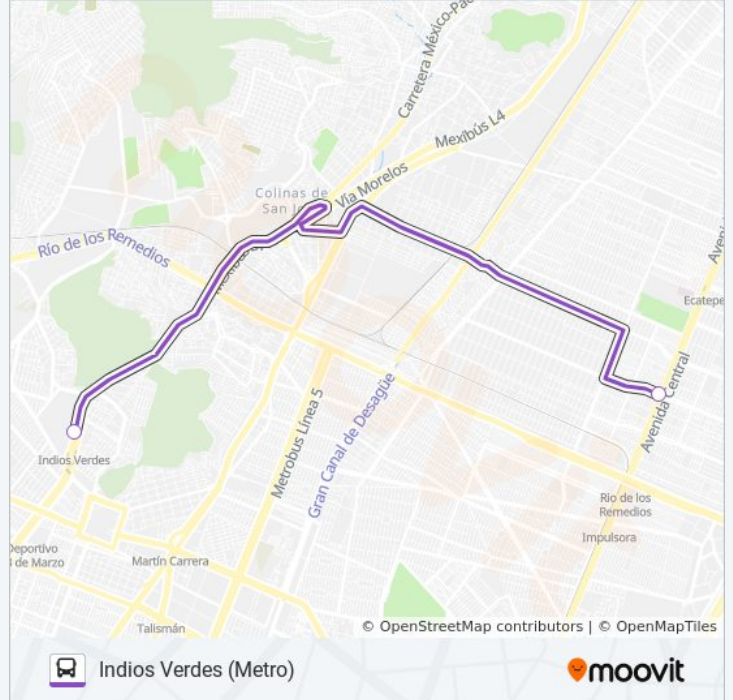

207

Abraham Gonzalez

Usa La App

La línea 207 de autobús (Abraham Gonzalez) tiene 3 rutas. Sus horas de operación los días laborables regulares son: (1) a Abraham Gonzalez: 06:00 - 22:30(2) a Gigante Cuitlahuac: 06:00 - 22:30(3) a Indios Verdes (Metro): 06:00 - 22:30 Usa la aplicación Moovit para encontrar la parada de la línea 207 de autobús más cercana y descubre cuándo llega la próxima línea 207 de autobús

Información de la línea 207 de autobús

Dirección: Gigante Cuitlahuac

Paradas: 2

Duración del viaje: 6 min

Resumen de la línea:

Sentido: Indios Verdes (Metro)

2 paradas

[VER HORARIO DE LA LÍNEA](#)

Av. Central Arboledas de Aragón Ecatepec
Ecatepec de Morelos Estado de México 57100
México

Cetram Indios Verdes

Horario de la línea 207 de autobús

Indios Verdes (Metro) Horario de ruta:

lunes	06:00 - 22:30
martes	06:00 - 22:30
miércoles	06:00 - 22:30
jueves	06:00 - 22:30
viernes	06:00 - 22:30
sábado	06:00 - 22:30
domingo	06:00 - 22:30

Información de la línea 207 de autobús

Dirección: Indios Verdes (Metro)

Paradas: 2

Duración del viaje: 10 min

Resumen de la línea:

Los horarios y mapas de la línea 207 de autobús están disponibles en un PDF en moovitapp.com. Utiliza [Moovit App](#) para ver los horarios de los autobuses en vivo, el horario del tren o el horario del metro y las indicaciones paso a paso para todo el transporte público en Ciudad de México.