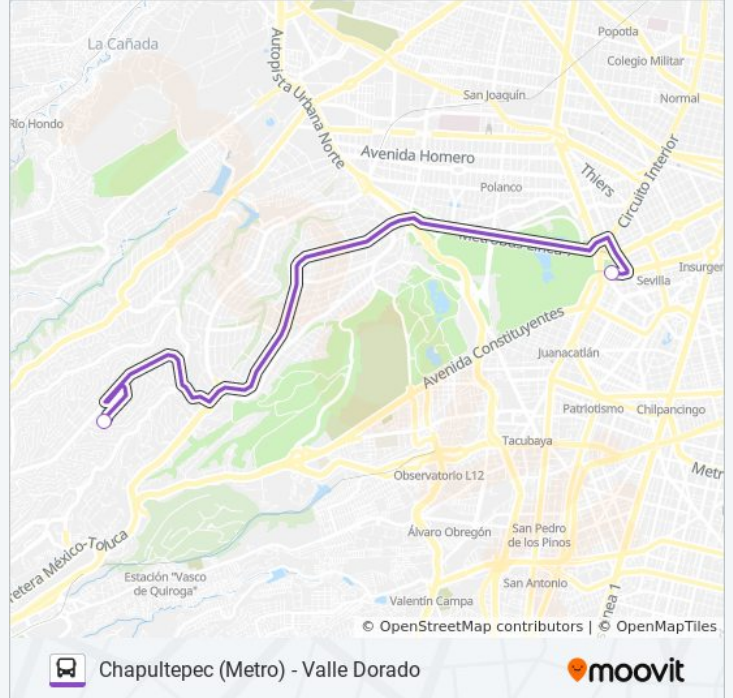

Información de la línea 209 de autobús

Dirección: Chapultepec

Paradas: 2

Duración del viaje: 9 min

Resumen de la línea:

Sentido: Duraznos

2 paradas

[VER HORARIO DE LA LÍNEA](#)

Condesa Ciudad de México Cuauhtémoc Cdmx
06140 México

Bosque de Duraznos I

Horario de la línea 209 de autobús

Duraznos Horario de ruta:

lunes	6:00 - 22:30
martes	6:00 - 22:30
miércoles	6:00 - 22:30
jueves	6:00 - 22:30
viernes	6:00 - 22:30
sábado	6:00 - 22:30
domingo	6:00 - 22:30

Información de la línea 209 de autobús

Dirección: Duraznos

Paradas: 2

Duración del viaje: 9 min

Resumen de la línea:

Sentido: Valle Dorado

2 paradas

[VER HORARIO DE LA LÍNEA](#)

Cetram Chapultepec

De Los Continentes Tlalnepantla Tlalnepantla de
Baz Estado de México 54040 México

Horario de la línea 209 de autobús

Valle Dorado Horario de ruta:

lunes	6:00 - 22:30
martes	6:00 - 22:30
miércoles	6:00 - 22:30
jueves	6:00 - 22:30
viernes	6:00 - 22:30
sábado	6:00 - 22:30
domingo	6:00 - 22:30