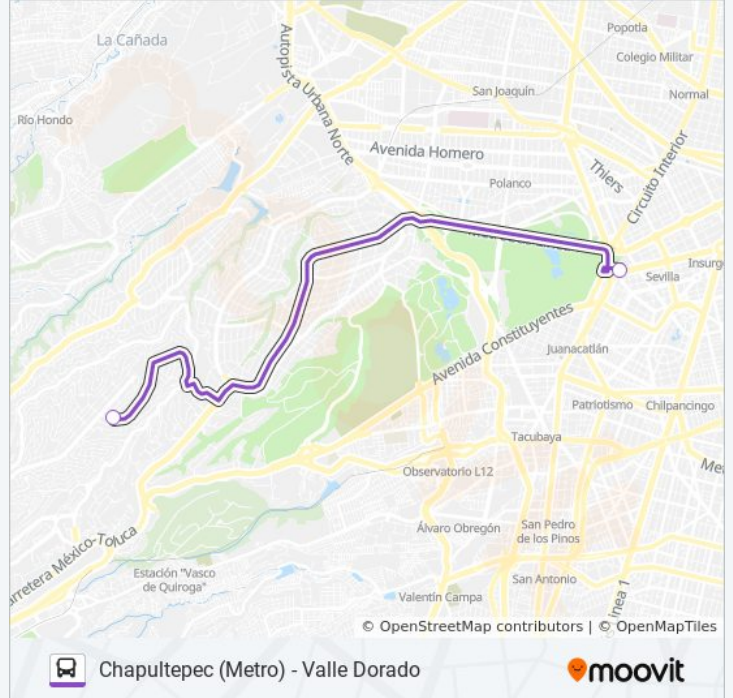

Usa la aplicación Moovit para encontrar la parada de la línea 209 de autobús más cercana y descubre cuándo llega la próxima línea 209 de autobús

Sentido: Chapultepec

2 paradas

[VER HORARIO DE LA LÍNEA](#)

Bosque de Duraznos I

Fuente de Chapultepec Transbordo Intermodal
Metro Chapultepec Nueva Anzures Miguel
Hidalgo Cdmx 11590 México

Horario de la línea 209 de autobús

Chapultepec Horario de ruta:

lunes	6:00 - 22:30
martes	6:00 - 22:30
miércoles	6:00 - 22:30
jueves	6:00 - 22:30
viernes	6:00 - 22:30
sábado	6:00 - 22:30
domingo	6:00 - 22:30

Información de la línea 209 de autobús

Dirección: Chapultepec

Paradas: 2

Duración del viaje: 9 min

Resumen de la línea:

Sentido: Duraznos

2 paradas

[VER HORARIO DE LA LÍNEA](#)

Información de la línea 209 de autobús

Dirección: Duraznos

Paradas: 2

Duración del viaje: 9 min

Resumen de la línea:

Sentido: Valle Dorado

2 paradas

[VER HORARIO DE LA LÍNEA](#)