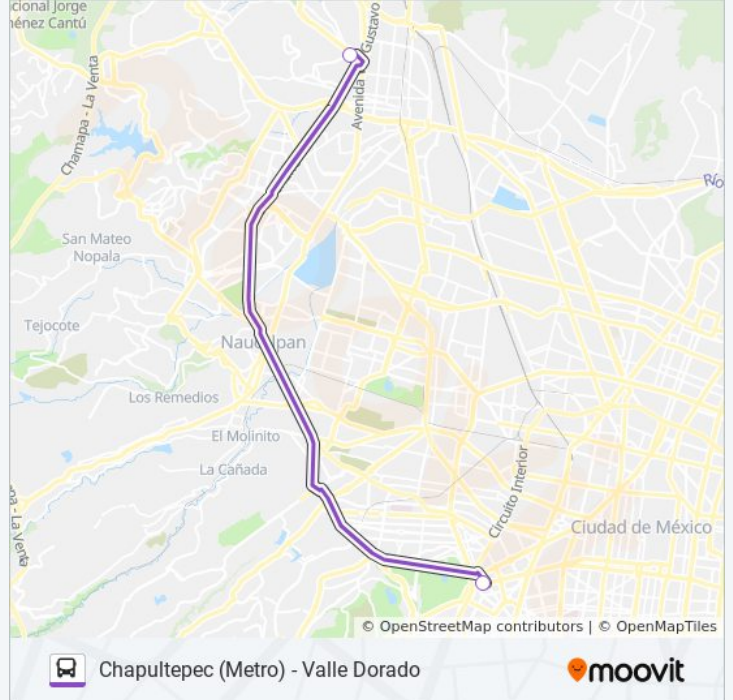

Información de la línea 209 de autobús

Dirección: Chapultepec

Paradas: 2

Duración del viaje: 9 min

Resumen de la línea:

Sentido: Duraznos

2 paradas

[VER HORARIO DE LA LÍNEA](#)

Información de la línea 209 de autobús

Dirección: Duraznos

Paradas: 2

Duración del viaje: 9 min

Resumen de la línea:

Sentido: Valle Dorado

2 paradas

[VER HORARIO DE LA LÍNEA](#)

Cetram Chapultepec

De Los Continentes Tlalnepantla Tlalnepantla de
Baz Estado de México 54040 México

Horario de la línea 209 de autobús

Valle Dorado Horario de ruta:

lunes	6:00 - 22:30
martes	6:00 - 22:30
miércoles	6:00 - 22:30
jueves	6:00 - 22:30
viernes	6:00 - 22:30
sábado	6:00 - 22:30
domingo	6:00 - 22:30

Información de la línea 209 de autobús

Dirección: Valle Dorado

Paradas: 2

Duración del viaje: 18 min

Resumen de la línea:

Los horarios y mapas de la línea 209 de autobús están disponibles en un PDF en moovitapp.com. Utiliza [Moovit App](#) para ver los horarios de los autobuses en vivo, el horario del tren o el horario del metro y las indicaciones paso a paso para todo el transporte público en Ciudad de México.